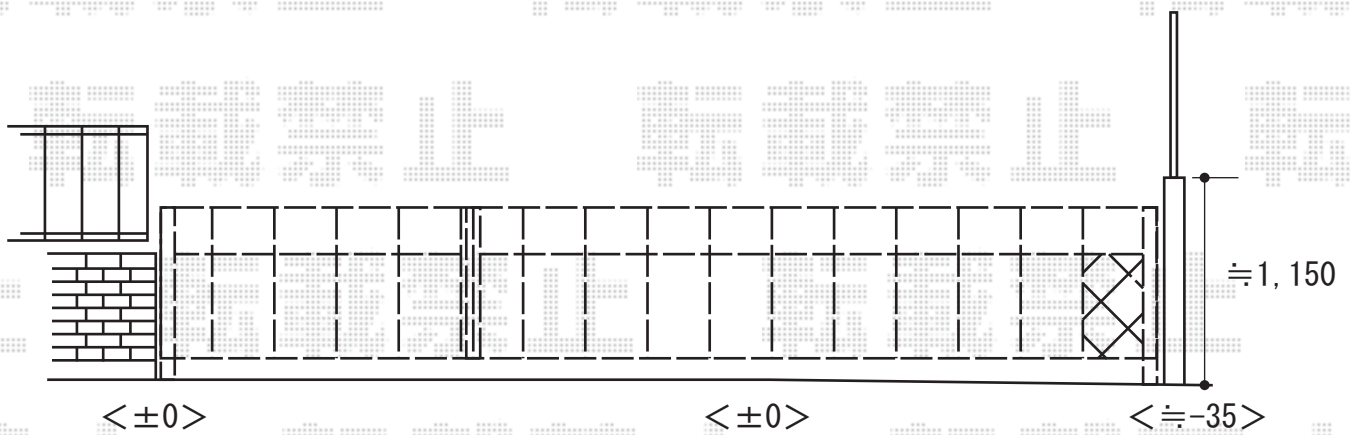

アルシャインM型 Aタイプ ノンレール 両開き親子仕様

TOEX アルシャインM型 Aタイプ ノンレール 両開き親子仕様  
 開口幅=4,525mm  
 全幅=4,739mm  
 たたみ幅=344+549mm  
 高さ=1,050mm  
 色：マイルドブラック  
 キャスター数：3  
 落棒数：3

現場状況や作図制限により概略図の内容と多少の違いが生じることがございます。  
 施工時は、現場優先とさせて頂きたく思いますので、お立会い頂き、  
 最終のご指示のほど、何卒、宜しくお願い致します。