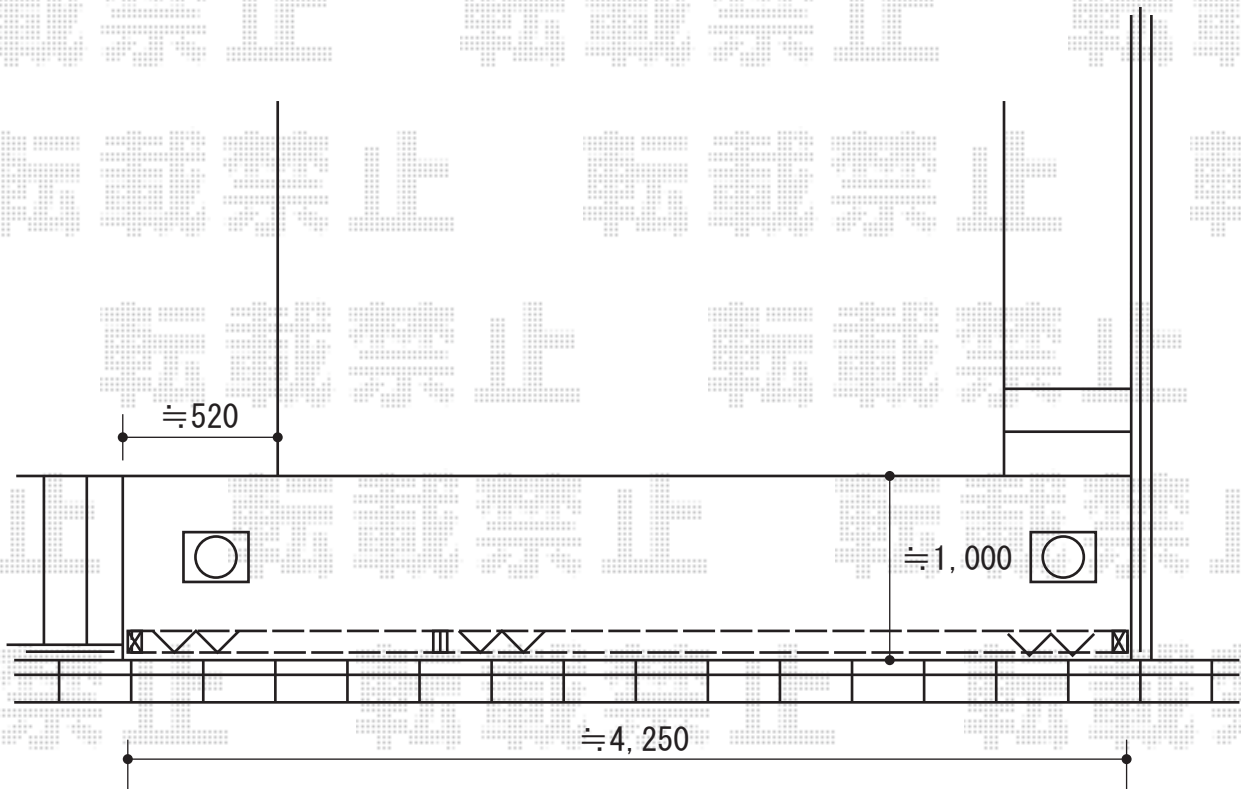

アルシャインM型 Aタイプ ノンレール 両開き親子仕様

TOEX アルシャインM型 Aタイプ ノンレール 両開き親子仕様  
 開口幅=4,525mm  
 全幅=4,739mm  
 たたみ幅=344+549mm  
 高さ=1,050mm  
 色：マイルドブラック  
 キャスター数：3  
 落棒数：3

現場状況や作図制限により概略図の内容と多少の違いが生じることがございます。  
 施工時は、現場優先とさせて頂きたく思いますので、お立会い頂き、  
 最終のご指示のほど、何卒、宜しくお願い致します。