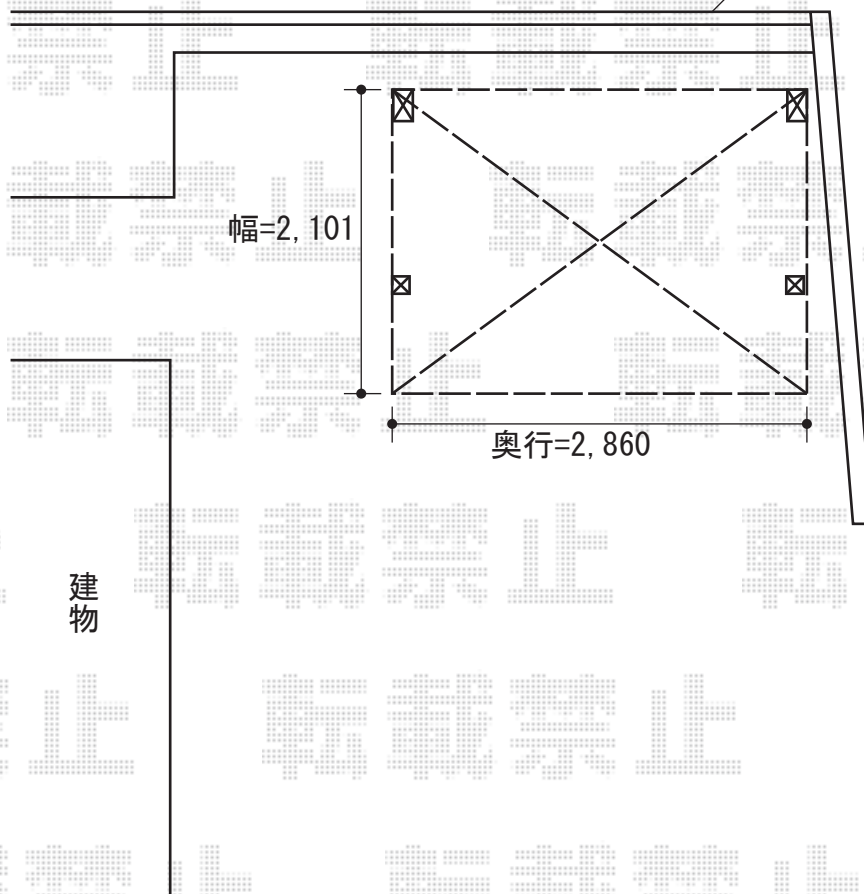

カーブパークシグマIII パネル3面囲い 積雪～30cm対応

既存フェンス

建物

トステム カーブパークシグマIII パネル3面囲い
積雪～30cm対応
幅=2,101mm
奥行=2,862mm
色：シャイングレー
屋根材：ポリカーボネート（ブルースモーク）
柱仕様：標準柱仕様（有効高 約1,800mm）

現場状況や作図制限により概略図の内容と多少の違いが生じることがございます。
施工時は、現場優先とさせて頂きたく思いますので、お立会い頂き、
最終のご指示のほど、何卒、宜しくお願い致します。