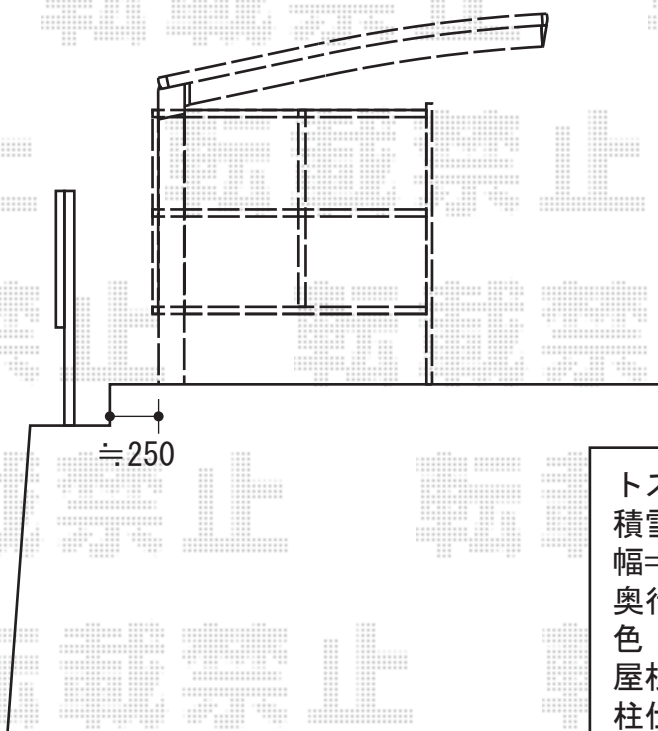

カーブパークシグマIII パネル3面囲い 積雪～30cm対応

既存フェンス

建物

トステム カーブパークシグマIII パネル3面囲い
積雪～30cm対応
幅=2,101mm
奥行=2,862mm
色：シャイングレー
屋根材：ポリカーボネート（ブルースモーク）
柱仕様：標準柱仕様（有効高 約1,800mm）

現場状況や作図制限により概略図の内容と多少の違いが生じることがございます。
施工時は、現場優先とさせて頂きたく思いますので、お立会い頂き、
最終のご指示のほど、何卒、宜しくお願い致します。