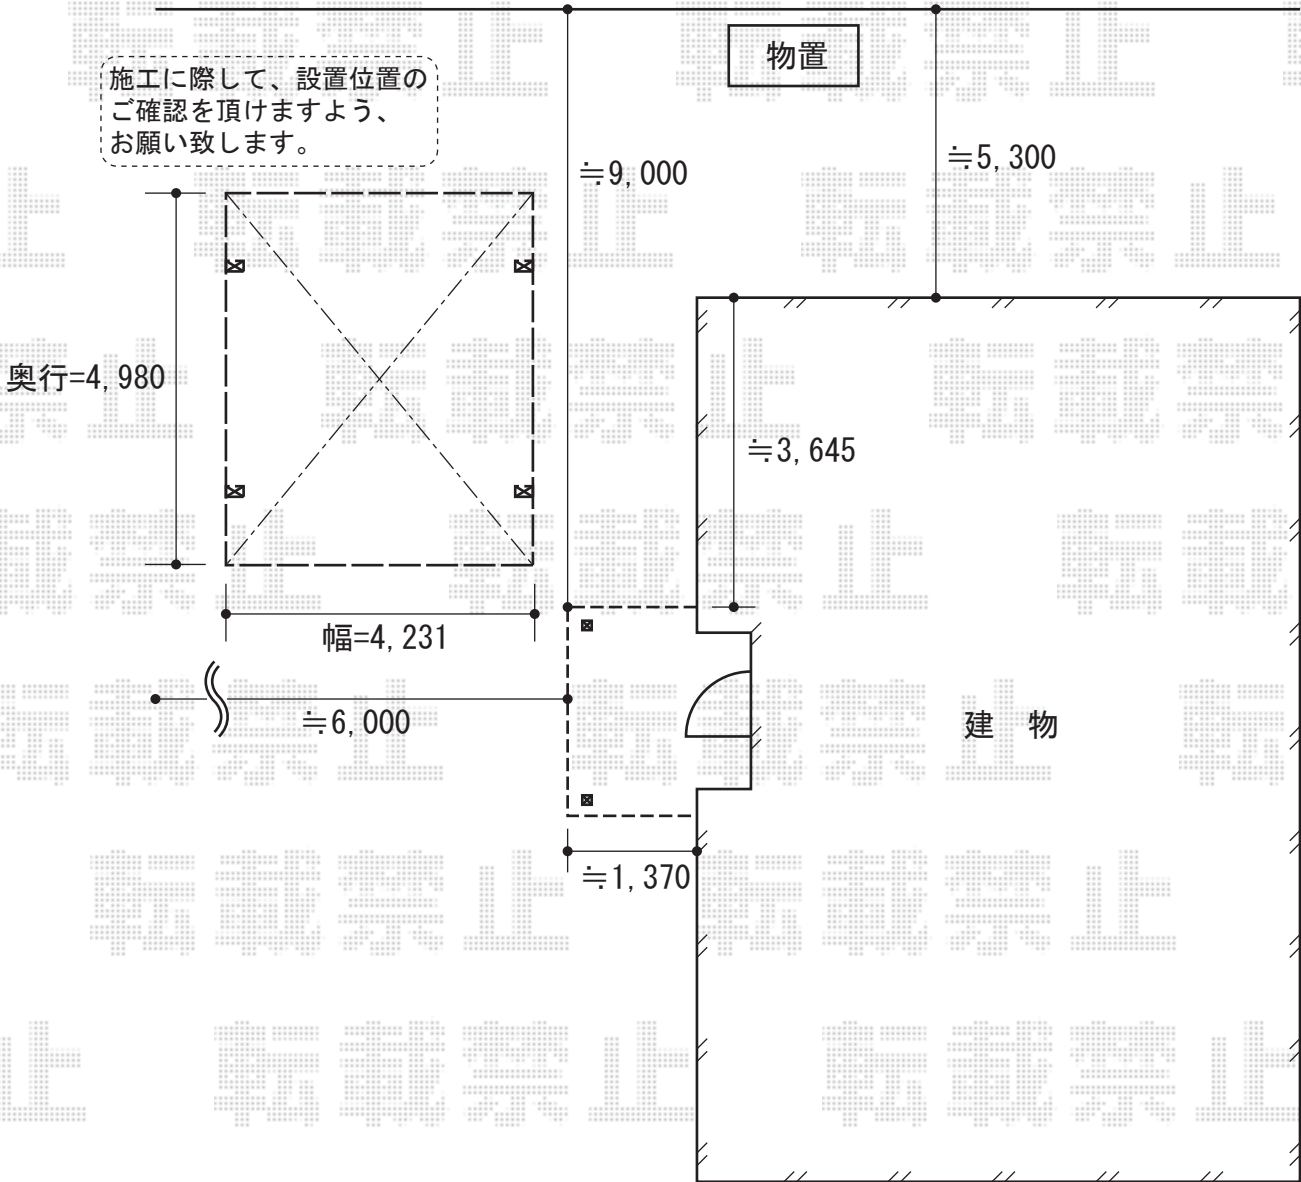

カーブポートシグマⅢ ワイドタイプ 積雪～30cm対応

道路

トステム カーブポートシグマⅢ ワイドタイプ 積雪～30cm対応
幅=4,231mm
奥行=4,980mm
色：オータムブラウン
屋根材：熱線吸収ポリカーボネート（ブルースモークマット調）
柱仕様：標準柱仕様（有効高 約1,800mm）

現場状況や作図制限により概略図の内容と多少の違いが生じることがございます。
施工時は、現場優先とさせて頂きたく思いますので、お立会い頂き、
最終のご指示のほど、何卒、宜しくお願い致します。