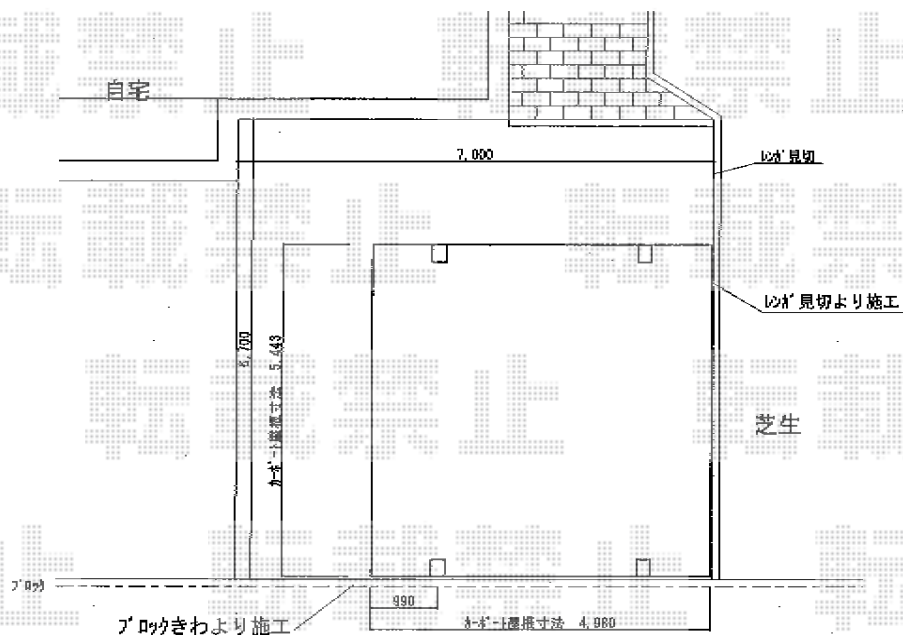

カーブポートシグマIII ワイド 積雪～30cm対応

トステム カーブポートシグマIII ワイド 積雪～30cm対応  
 幅=5,443mm  
 奥行=4,980mm  
 色：ブラック  
 屋根材：熱線吸収ポリカーボネート（ブルースモークマット調）  
 柱仕様：ロング柱23仕様（有効高 約2,300mm）

現場状況や作図制限により概略図の内容と多少の違いが生じることがございます。  
 施工時は、現場優先とさせて頂きたく思いますので、お立会い頂き、  
 最終のご指示のほど、何卒、宜しくお願い致します。