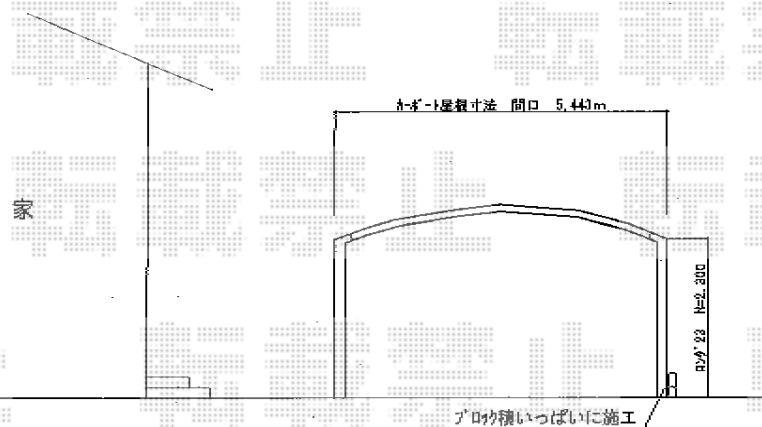

カーブポートシグマIII ワイド 積雪～30cm対応

トステム カーブポートシグマIII ワイド 積雪～30cm対応  
 幅=5,443mm  
 奥行=4,980mm  
 色：ブラック  
 屋根材：熱線吸収ポリカーボネート（ブルースモークマット調）  
 柱仕様：ロング柱23仕様（有効高 約2,300mm）

現場状況や作図制限により概略図の内容と多少の違いが生じることがございます。  
 施工時は、現場優先とさせて頂きたく思いますので、お立会い頂き、  
 最終のご指示のほど、何卒、宜しくお願い致します。