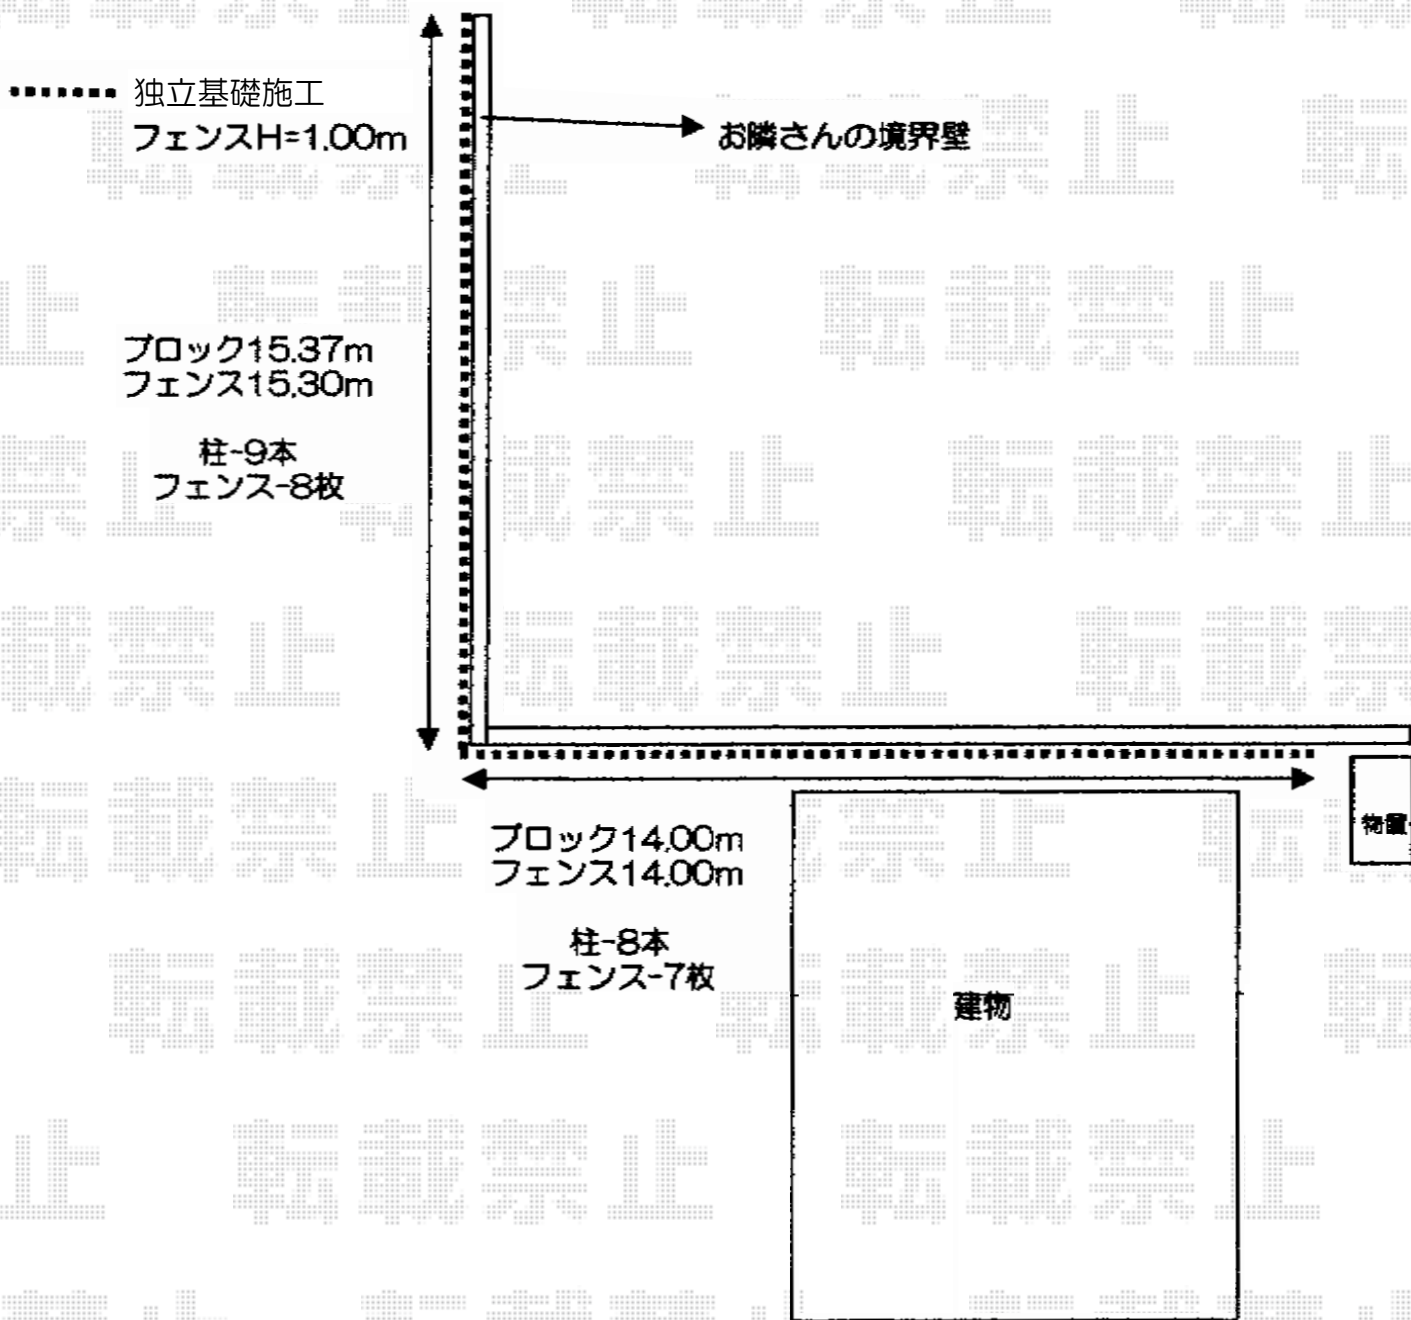

FCS-61型フェンス

YKK AP FCS-61型フェンス

本体1枚 (W×H) = (1,990×1,000mm) × 15枚

自由柱 : T100×17本

コーナー部品 : 1セット

端部キャップ : 1セット

色 : ダークブラウン

現場状況や作図制限により概略図の内容と多少の違いが生じることがございます。
施工時は、現場優先とさせていただきますので、お立会い頂き、
最終のご指示のほど、何卒、宜しくお願い致します。