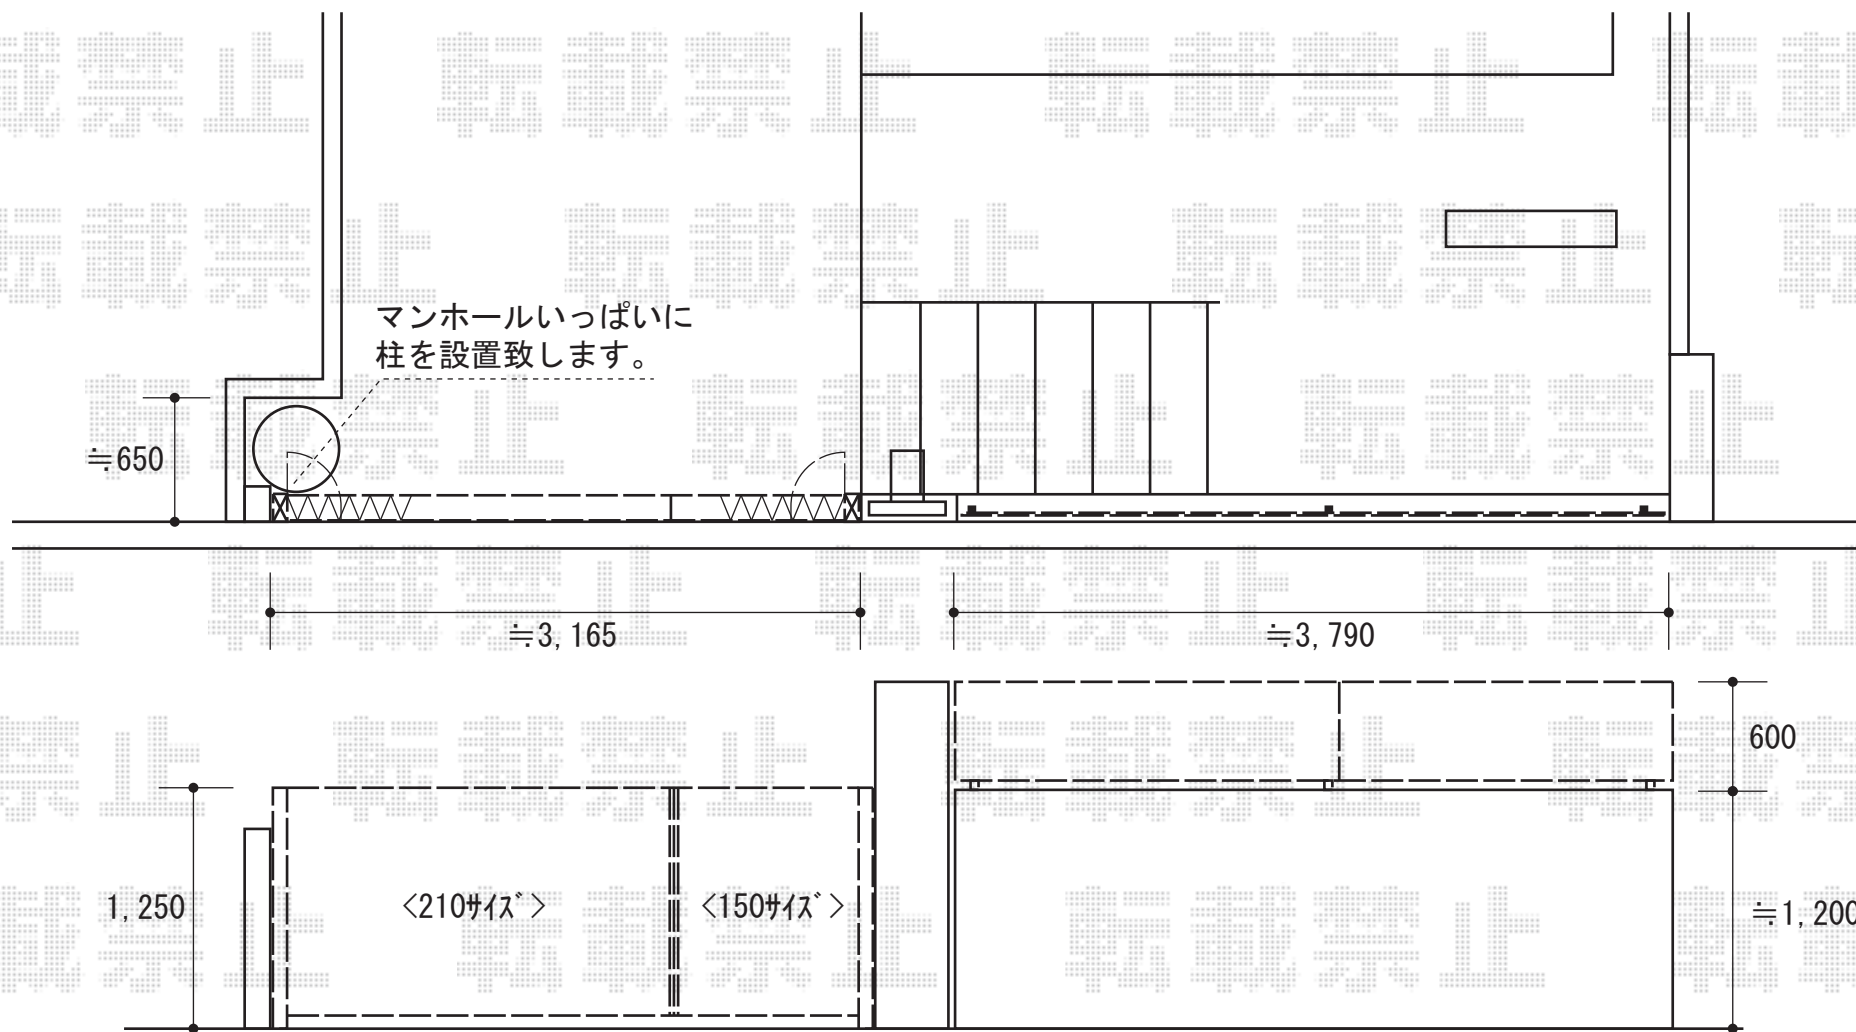

カーゲート・フェンス

TOEX アルシャインL型Bタイプ ノンレール 親子仕様
開口幅=3,162mm (150+210) 全幅=3,332mm たたみ幅=536mm 高さ=1,250mm
色：シャイングレー+柿洪
キャスター数：2箇所 落棒数：2本

TOEX ライフモダンフェンスMF-Y3型
本体1枚 (W×H) = (1,979.5×600mm) ×2枚
Tブラケット柱：T-6×3本 部品セット：3セット
端部キャップ：1セット 色：シャイングレー+柿洪