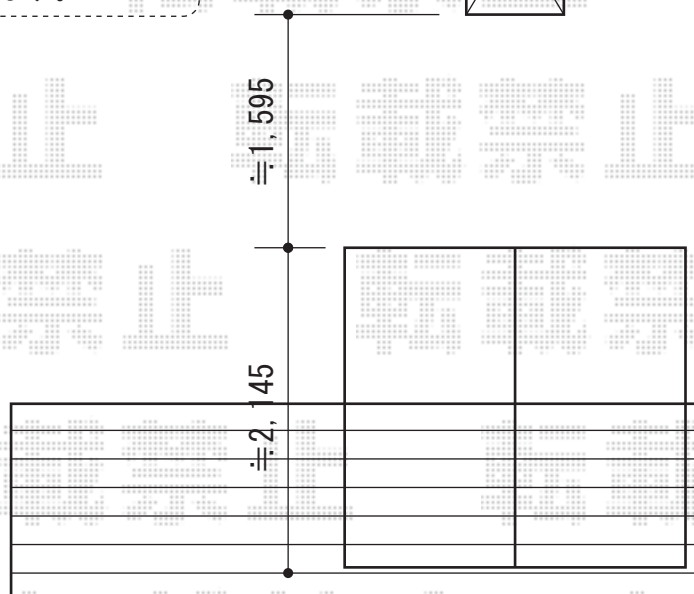

彩鳥S型 ボックスタイプ 手動式

施工に際して、設置高さのご確認を頂けますよう、お願い致します。

トステム 彩鳥S型 ボックスタイプ 手動式
 間口=関東間1.5間 (2,730mm)
 出幅=1,250mm
 本体色：オータムブラウン
 キャンバス色：ポリエステル (カフェブラウン)
 駆動：【特注】外観左駆動/手動式
 クランクハンドル：L1,500

現場状況や作図制限により概略図の内容と多少の違いが生じることがございます。
 施工時は、現場優先とさせて頂きたく思いますので、お立会い頂き、
 最終のご指示のほど、何卒、宜しくお願い致します。