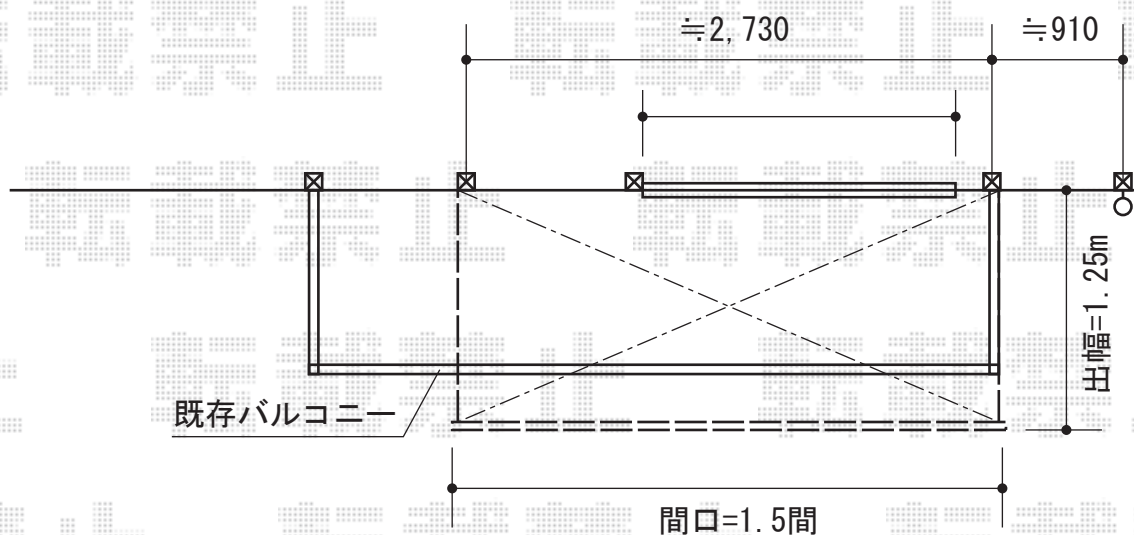

彩鳥S型 ボックスタイプ 手動式

施工に際して、設置高さのご確認を頂けますよう、お願い致します。

トステム 彩鳥S型 ボックスタイプ 手動式
 間口=関東間1.5間 (2,730mm)
 出幅=1,250mm
 本体色：オータムブラウン
 キャンバス色：ポリエステル (カフェブラウン)
 駆動：【特注】外観左駆動/手動式
 クランクハンドル：L1,500

現場状況や作図制限により概略図の内容と多少の違いが生じることがございます。
 施工時は、現場優先とさせて頂きたく思いますので、お立会い頂き、
 最終のご指示のほど、何卒、宜しくお願い致します。