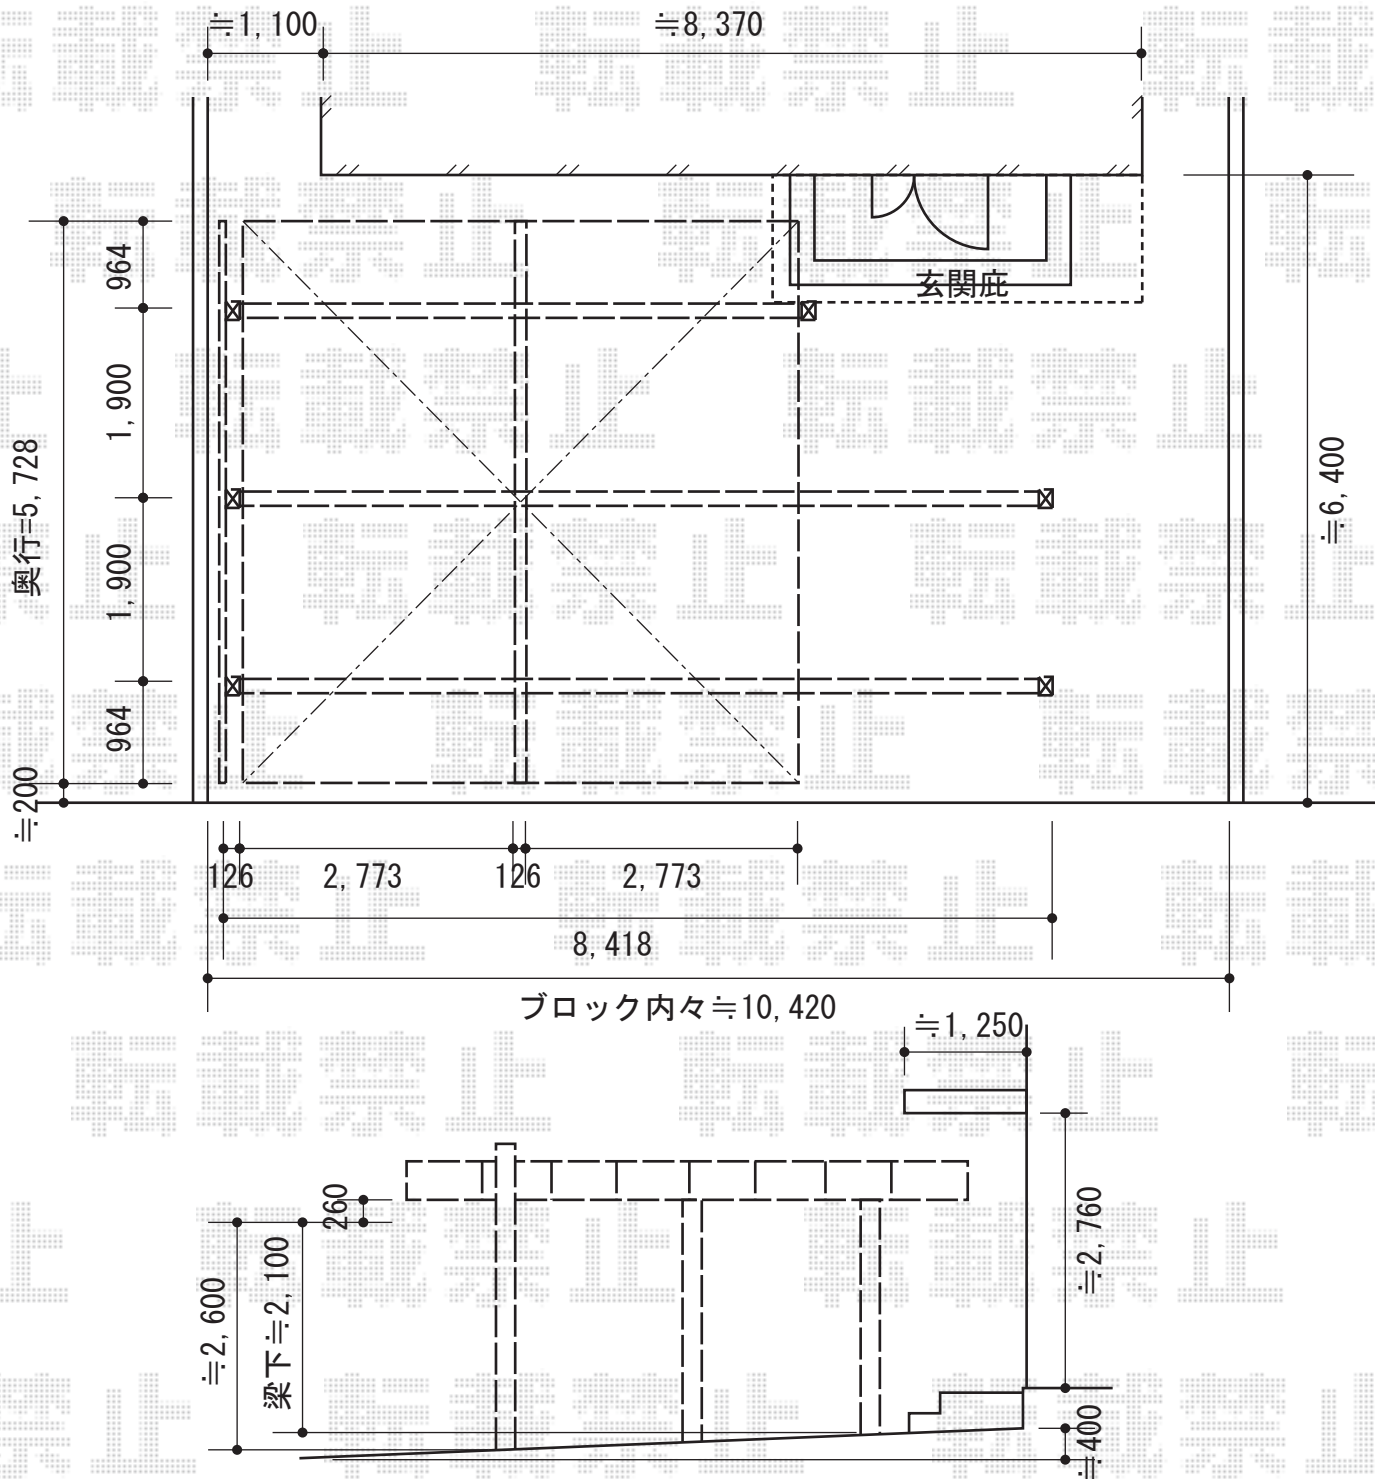

マルチスクエア アール屋根レギュラー両支持タイプ 2台合掌用

トステム マルチスクエア アール屋根レギュラー両支持タイプ 3台合掌用
 屋根ユニット：【57 (5,716mm) × 27 (2,773mm)】× 2
 フレームユニット：吊り式ロング柱80 (8,418mm) - 置き式ロング柱80 (8,418mm)
 - 置き式ロング柱54 (5,918mm)
 屋根材：熱線吸収アクアポリカーボネート (ブルースモーク)
 屋根接続部品：57用×2 樋セット：標準縦樋×1、横樋 (ロング) × 1
 合掌棟木セット：57用×2 合掌棟木取付部品セット：57用×2
 色：シャイングレー

現場状況や作図制限により概略図の内容と多少の違いが生じることがございます。
 施工時は、現場優先とさせて頂きたく思いますので、お立会い頂き、
 最終のご指示のほど、何卒、宜しくお願い致します。

EX-SHOP
[HTTP://WWW.EX-SHOP.NET](http://www.ex-shop.net)

担当：堀