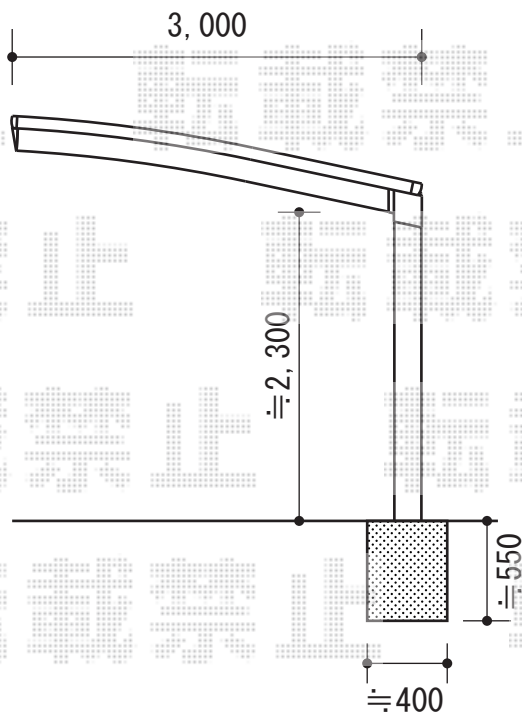

カーブポートシグマIII 積雪～30cm対応

トステム カーブポートシグマIII 積雪～30cm対応  
幅=3,000mm  
奥行=5,686mm  
色:シャイングレー  
屋根材:ポリカーボネート(クリアマット/すりガラス調)  
柱仕様:ロング柱23仕様(有効高 約2,300mm)

現場状況や作図制限により概略図の内容と多少の違いが生じることがございます。  
施工時は、現場優先とさせていただきますので、お立会い頂き、  
最終のご指示のほど、何卒、宜しくお願い致します。