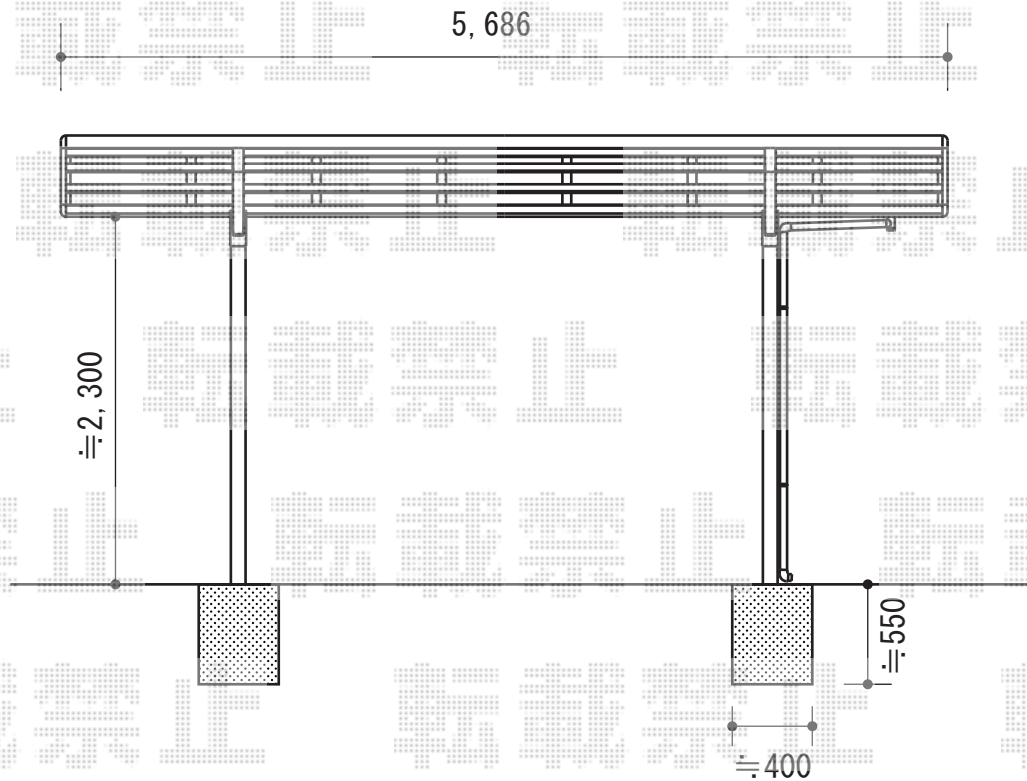

カーブポートシグマIII 積雪～30cm対応

トステム カーブポートシグマIII 積雪～30cm対応  
幅=3,000mm  
奥行=5,686mm  
色:シャイングレー  
屋根材:ポリカーボネート(クリアマット/すりガラス調)  
柱仕様:ロング柱23仕様(有効高 約2,300mm)

現場状況や作図制限により概略図の内容と多少の違いが生じることがございます。  
施工時は、現場優先とさせていただきますので、お立会い頂き、  
最終のご指示のほど、何卒、宜しくお願い致します。