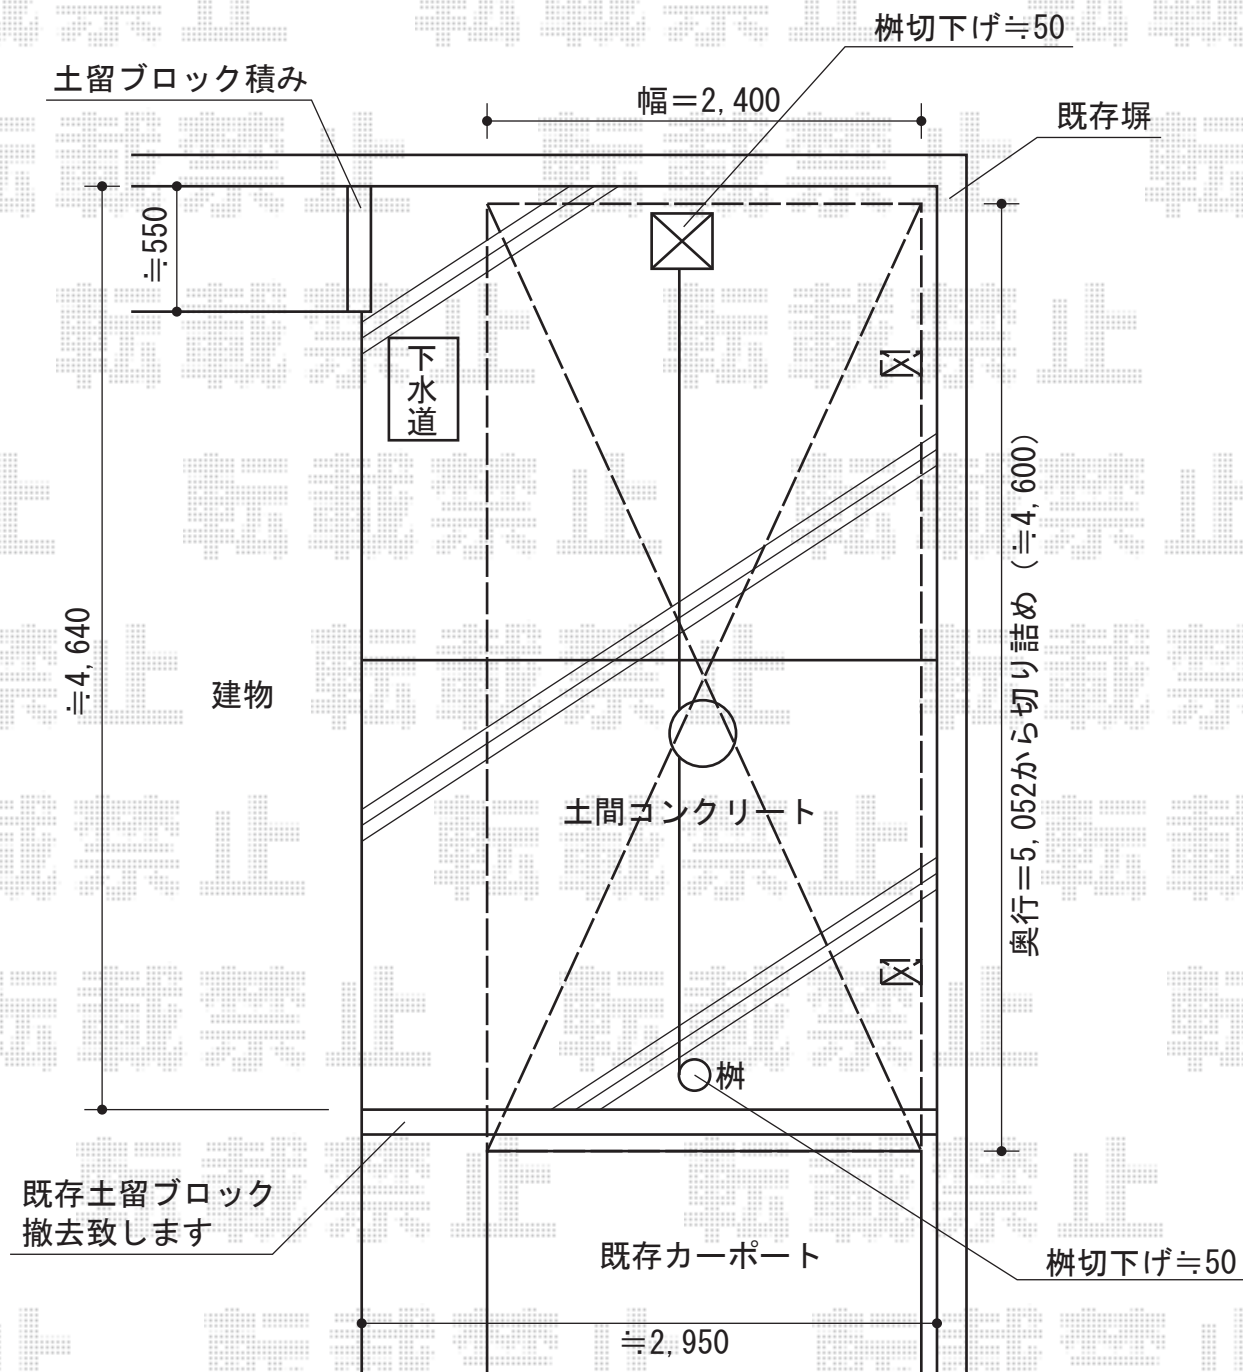

カーポートシグマIII 積雪～30cm対応

EX-SHOP プレシオスポート 積雪～30cm対応
 幅=2,400mm
 奥行=5,052mm
 色：グレースブラウン
 屋根材：ポリカーボネート（スカイブルー）
 柱仕様：ハイルーフ仕様（有効高 約2,355mm）

現場状況や作図制限により概略図の内容と多少の違いが生じることがございます。
 施工時は、現場優先とさせて頂きたく思いますので、お立会い頂き、
 最終のご指示のほど、何卒、宜しくお願い致します。