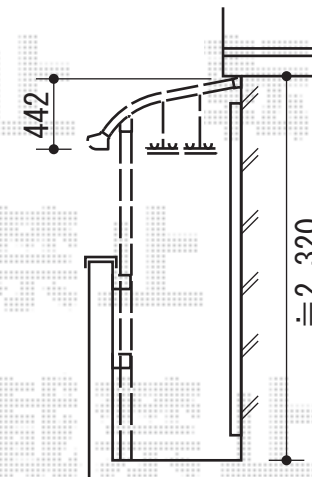

ライザーテラスII R型 屋根タイプ 単体 積雪～20cm対応

施工に際して、
オプション:物干しの
取付け位置・高さの
ご確認を頂けますよう、
お願い致します。

トステム ライザーテラスII R型
間口=関東間2.5間通し
(柱芯々4,570mm 屋根幅4,790mm)
出幅=3尺 (885mm)
色: シャイングレー
屋根材: ポリカーボネート (ブルースモーク)
柱仕様: 柱奥行移動タイプ
オプション: 吊り下げ物干し 標準 2本入