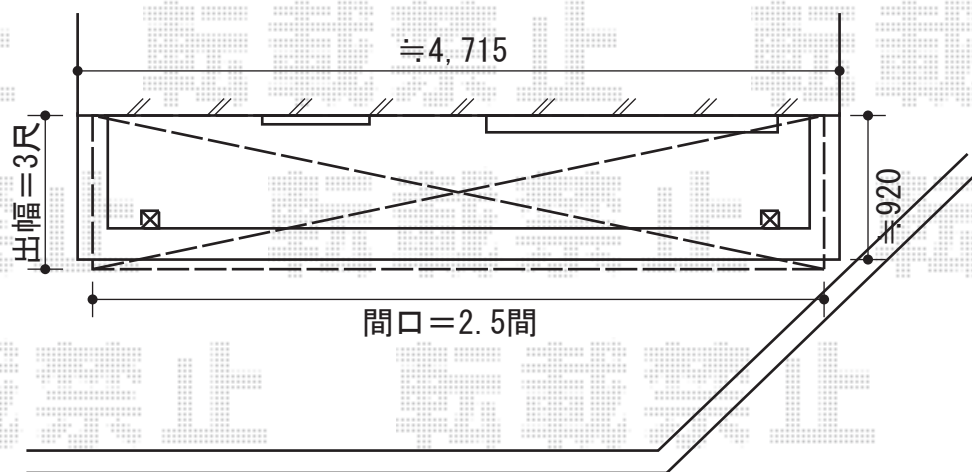

ライザーテラスII R型 屋根タイプ 単体 積雪～20cm対応

施工に際して、
オプション:物干しの
取付け位置・高さの
ご確認を頂けますよう、
お願い致します。

トステム ライザーテラスII R型
間口=関東間2.5間通し
(柱芯々4,570mm 屋根幅4,790mm)
出幅=3尺 (885mm)
色: シャイングレー
屋根材: ポリカーボネート (ブルースモーク)
柱仕様: 柱奥行移動タイプ
オプション: 吊り下げ物干し 標準 2本入