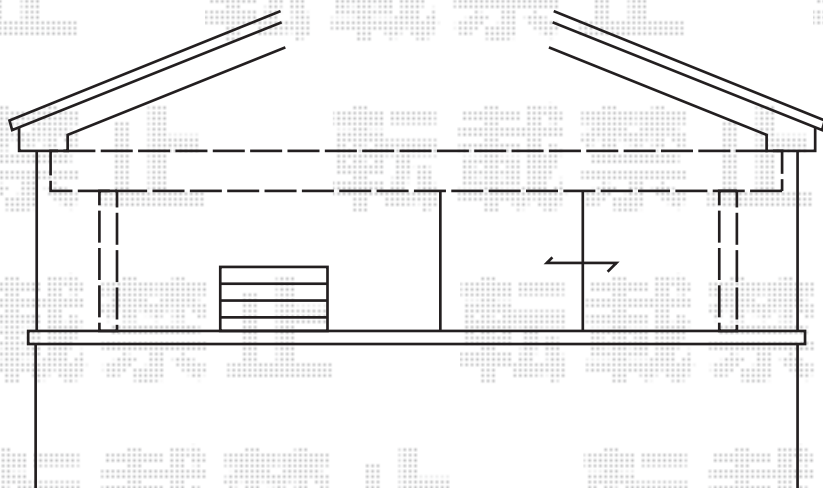

ライザーテラスII R型 屋根タイプ 単体 積雪～20cm対応

施工に際して、
オプション:物干しの
取付け位置・高さの
ご確認を頂けますよう、
お願い致します。

トステム ライザーテラスII R型
間口=関東間2.5間通し
(柱芯々4,570mm 屋根幅4,790mm)
出幅=3尺 (885mm)
色: シャイングレー
屋根材: ポリカーボネート (ブルースモーク)
柱仕様: 柱奥行移動タイプ
オプション: 吊り下げ物干し 標準 2本入