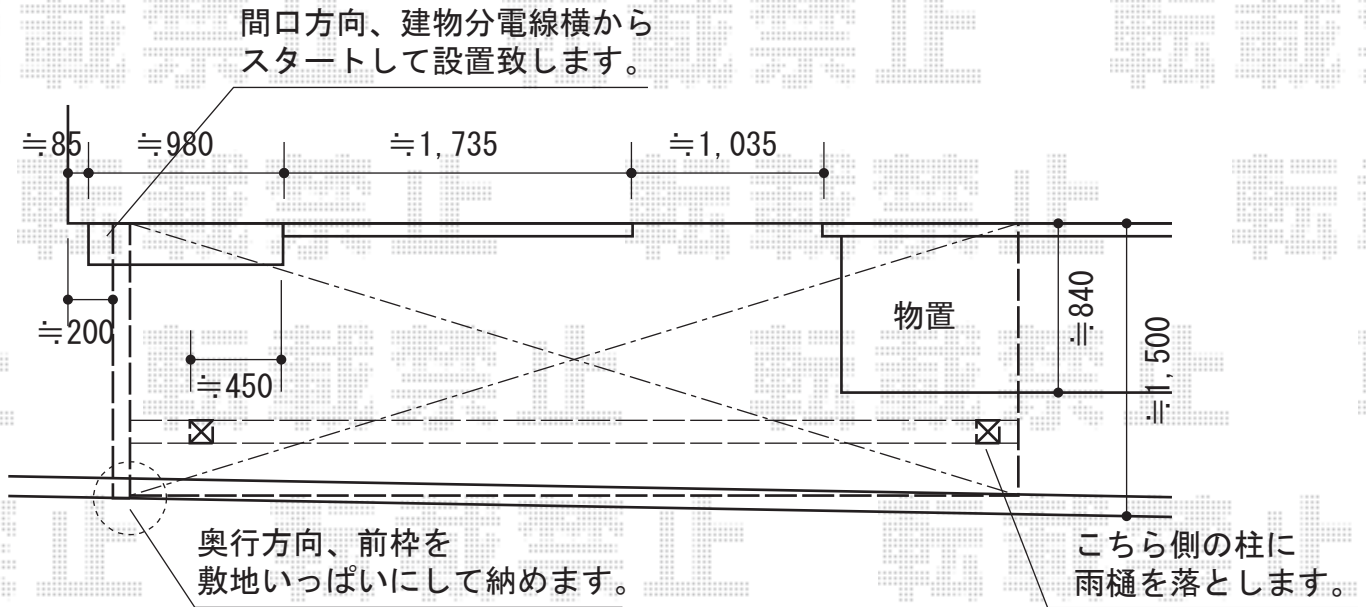

ライザーテラスII R型 単体 テラスタイプ 積雪～20cm対応

トステム ライザーテラスII R型 単体 テラスタイプ 積雪～20cm対応
 間口=関東間2.5間通し (柱芯々4,350mm 屋根幅4,570mm)
 出幅=5尺 (1,485mm)
 色: シャイングレー
 屋根材: 熱線吸収アクアポリカーボネート (ライトブルー)
 柱仕様: 柱奥行移動タイプ
 施工方法: 上止め仕様
 オプション: 吊り下げ物干し 標準 2本入