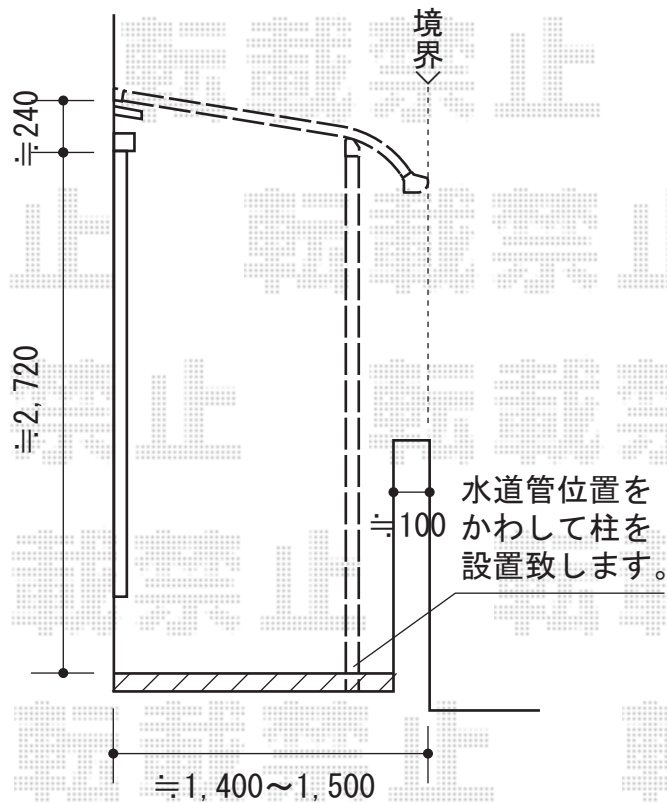

ライザーテラスII R型 単体 テラスタイプ 積雪～20cm対応

トステム ライザーテラスII R型 単体 テラスタイプ 積雪～20cm対応
 間口=関東間2.5間通し (柱芯々4,350mm 屋根幅4,570mm)
 出幅=5尺 (1,485mm)
 色: シャイングレー
 屋根材: 熱線吸収アクアポリカーボネート (ライトブルー)
 柱仕様: 柱奥行移動タイプ
 施工方法: 上止め仕様
 オプション: 吊り下げ物干し 標準 2本入