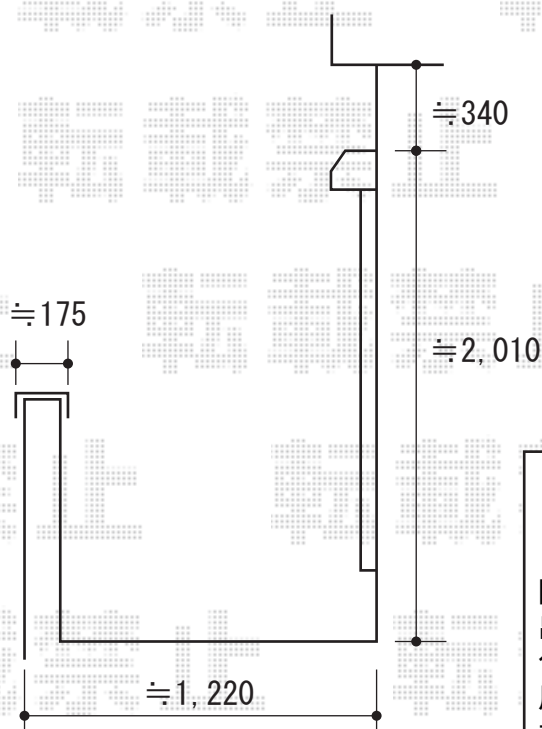

ライザーテラスII R型 屋根タイプ 単体 積雪～20cm対応

トステム ライザーテラスII R型 屋根タイプ 単体
積雪～20cm対応
間口=関東間2.5間 (柱芯々4,350mm 屋根幅4,570mm)
出幅=5尺 (1,485mm)
色：オータムブラウン
屋根材：ポリカーボネート (ブラウン)
柱仕様：柱奥行移動タイプ
施工方法：下止め

トステム 吊り下げ物干し 標準 (2本入)

現場状況や作図制限により概略図の内容と多少の違いが生じることがございます。
施工時は、現場優先とさせて頂きたく思いますので、お立会い頂き、
最終のご指示のほど、何卒、宜しくお願い致します。