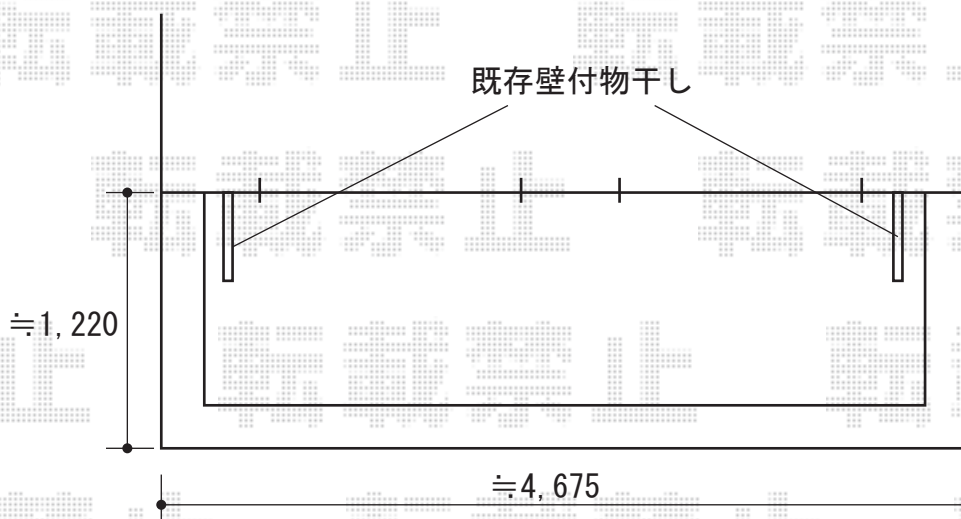

ライザーテラスII R型 屋根タイプ 単体 積雪～20cm対応

トステム ライザーテラスII R型 屋根タイプ 単体
積雪～20cm対応
間口=関東間2.5間 (柱芯々4,350mm 屋根幅4,570mm)
出幅=5尺 (1,485mm)
色：オータムブラウン
屋根材：ポリカーボネート (ブラウン)
柱仕様：柱奥行移動タイプ
施工方法：下止め

トステム 吊り下げ物干し 標準 (2本入)

現場状況や作図制限により概略図の内容と多少の違いが生じることがございます。
施工時は、現場優先とさせて頂きたく思いますので、お立会い頂き、
最終のご指示のほど、何卒、宜しくお願い致します。