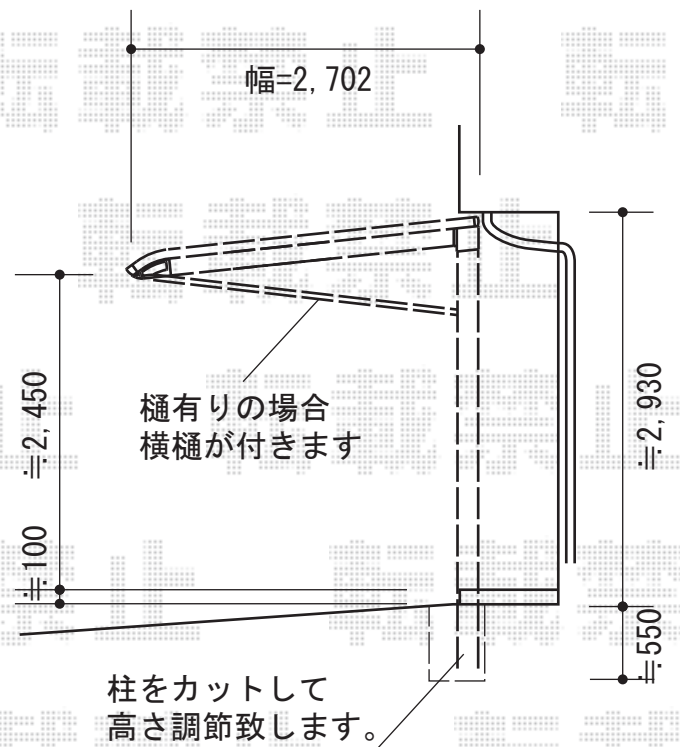

レガーナポートシグマIII 積雪～30cm対応

トステム レガーナポートシグマIII
 積雪～30cm対応
 幅=2,702mm
 奥行=5,686mm
 色：オータムブラウン
 屋根材：ポリカーボネート（ブラウン）
 柱仕様：ロング柱23仕様（有効高 約2,547mm）
 樋：有り

現場状況や作図制限により概略図の内容と多少の違いが生じることがございます。
 施工時は、現場優先とさせて頂きたく思いますので、お立会い頂き、
 最終のご指示のほど、何卒、宜しくお願い致します。