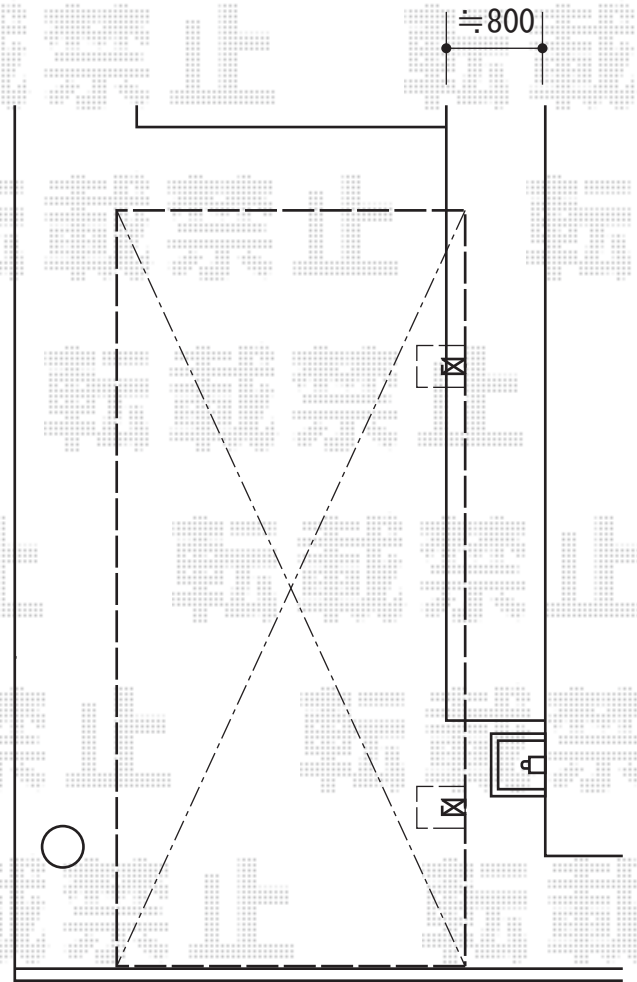

レガーナポートシグマIII 積雪～30cm対応

トステム レガーナポートシグマIII
 積雪～30cm対応
 幅=2,702mm
 奥行=5,686mm
 色：オータムブラウン
 屋根材：ポリカーボネート（ブラウン）
 柱仕様：ロング柱23仕様（有効高 約2,547mm）
 樋：有り

現場状況や作図制限により概略図の内容と多少の違いが生じることがございます。
 施工時は、現場優先とさせて頂きたく思いますので、お立会い頂き、
 最終のご指示のほど、何卒、宜しくお願い致します。