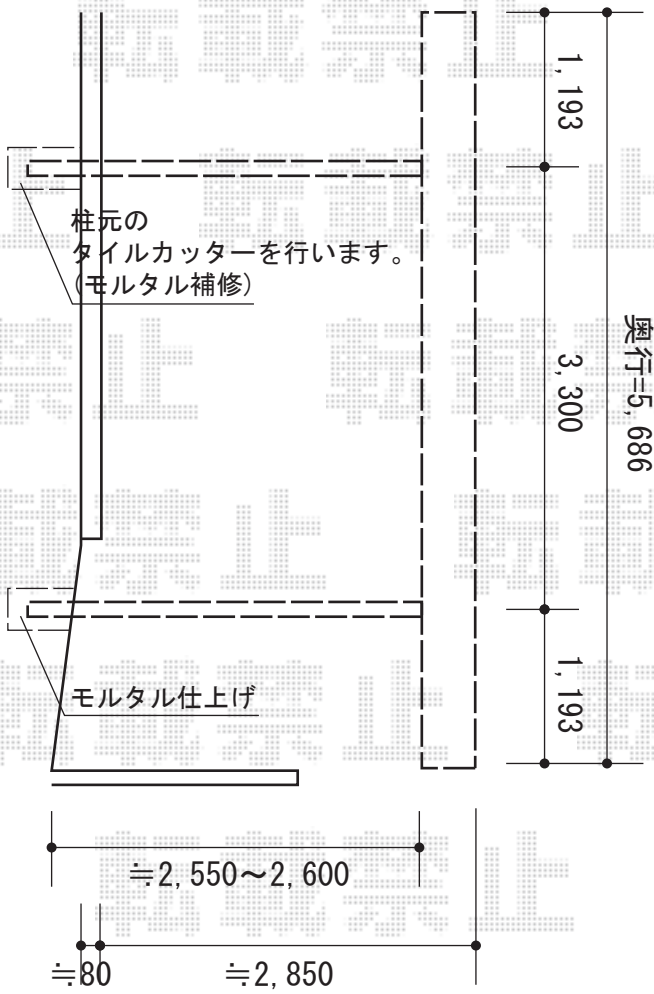

レガーナポートシグマIII 積雪～30cm対応

トステム レガーナポートシグマIII
 積雪～30cm対応
 幅=2,702mm
 奥行=5,686mm
 色：オータムブラウン
 屋根材：ポリカーボネート（ブラウン）
 柱仕様：ロング柱23仕様（有効高 約2,547mm）
 樋：有り

現場状況や作図制限により概略図の内容と多少の違いが生じることがございます。
 施工時は、現場優先とさせて頂きたく思いますので、お立会い頂き、
 最終のご指示のほど、何卒、宜しくお願い致します。