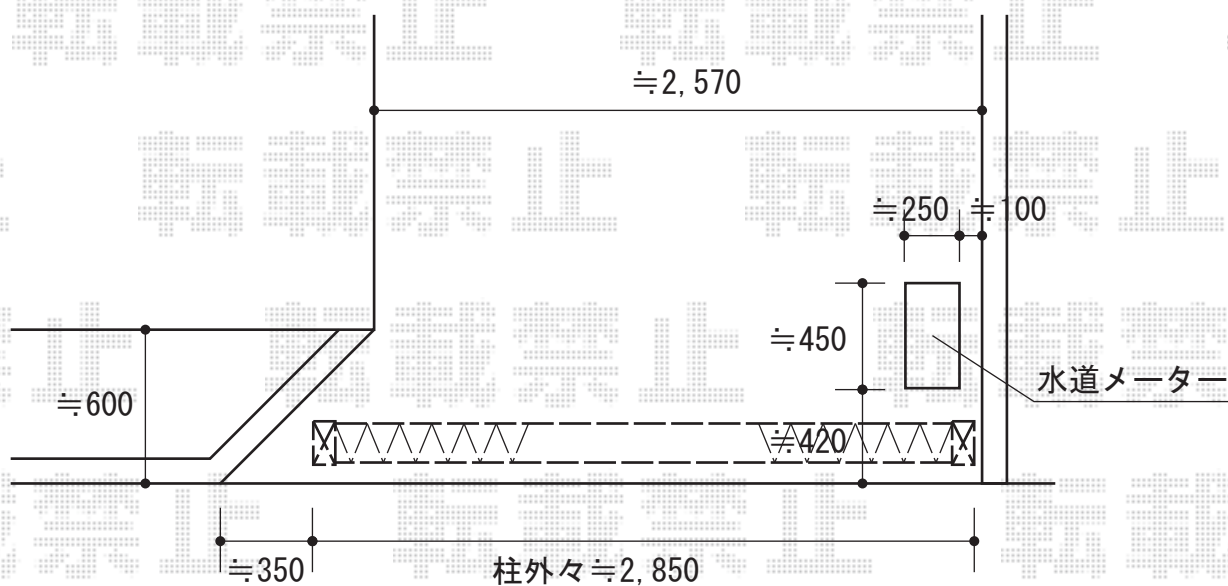

アルシャインHW型Aタイプ ノンレール 両開き

TOEX アルシャインHW型Aタイプ ノンレール 両開き
開口幅=3,085mm
全幅=3,299mm
たたみ幅=398+373mm
高さ=1,250mm
色：シャイングレー
キャスター数：2
落棒数：2

現場状況や作図制限により概略図の内容と多少の違いが生じることがございます。
施工時は、現場優先とさせて頂きたく思いますので、お立会い頂き、
最終のご指示のほど、何卒、宜しくお願い致します。