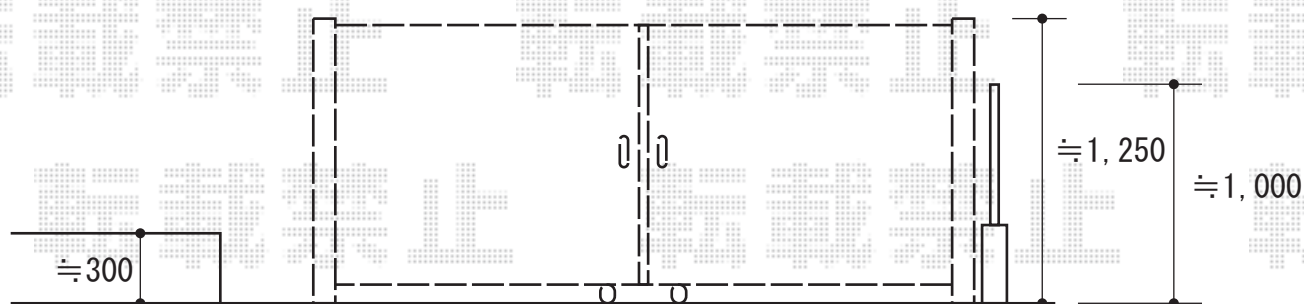

アルシャインHW型Aタイプ ノンレール 両開き

TOEX アルシャインHW型Aタイプ ノンレール 両開き
開口幅=3,085mm
全幅=3,299mm
たたみ幅=398+373mm
高さ=1,250mm
色：シャイングレー
キャスター数：2
落棒数：2

現場状況や作図制限により概略図の内容と多少の違いが生じることがございます。
施工時は、現場優先とさせて頂きたく思いますので、お立会い頂き、
最終のご指示のほど、何卒、宜しくお願い致します。