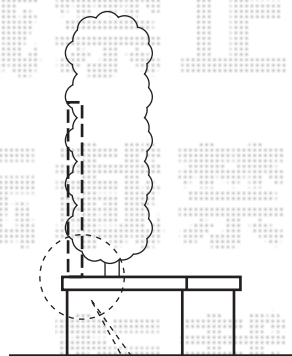

ステイウッドフェンスM2型

事前に別途、フェンスの撤去を行って頂けますよう、お願い致します。

花壇内へ柱を固定致します。

TOEX ステイウッドフェンスM2型
 本体1枚 (W×H) = (1,200×800mm) × 2
 柱: 柱T-8×3
 部品: 端部部材×1
 色: TOEXブラウン

現場状況や作図制限により概略図の内容と多少の違いが生じることがございます。施工時は、現場優先とさせて頂きたく思いますので、お立会い頂き、最終のご指示のほど、何卒、宜しくお願い致します。