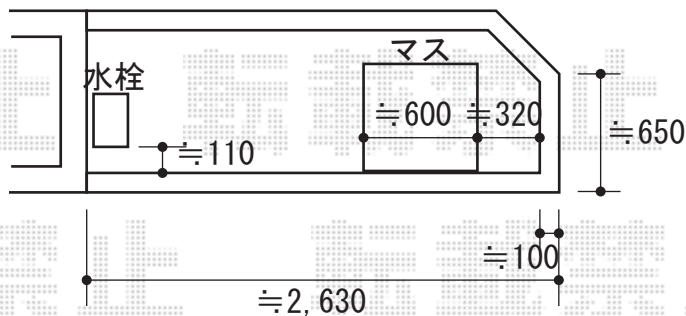

ステイウッドフェンスM2型

事前に別途、フェンスの撤去を行って頂けますよう、お願い致します。

花壇内へ柱を固定致します。

TOEX ステイウッドフェンスM2型
 本体1枚 (W×H) = (1,200×800mm) × 2
 柱: 柱T-8×3
 部品: 端部部材×1
 色: TOEXブラウン

現場状況や作図制限により概略図の内容と多少の違いが生じることがございます。施工時は、現場優先とさせて頂きたく思いますので、お立会い頂き、最終のご指示のほど、何卒、宜しくお願い致します。