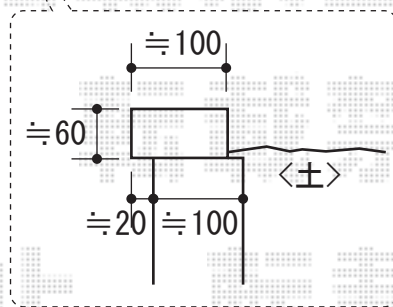

ステイウッドフェンスM2型

事前に別途、フェンスの撤去を行って頂けますよう、お願い致します。

花壇内へ柱を固定致します。

TOEX ステイウッドフェンスM2型
 本体1枚 (W×H) = (1,200×800mm) × 2
 柱: 柱T-8×3
 部品: 端部部材×1
 色: TOEXブラウン

現場状況や作図制限により概略図の内容と多少の違いが生じることがございます。施工時は、現場優先とさせて頂きたく思いますので、お立会い頂き、最終のご指示のほど、何卒、宜しくお願い致します。