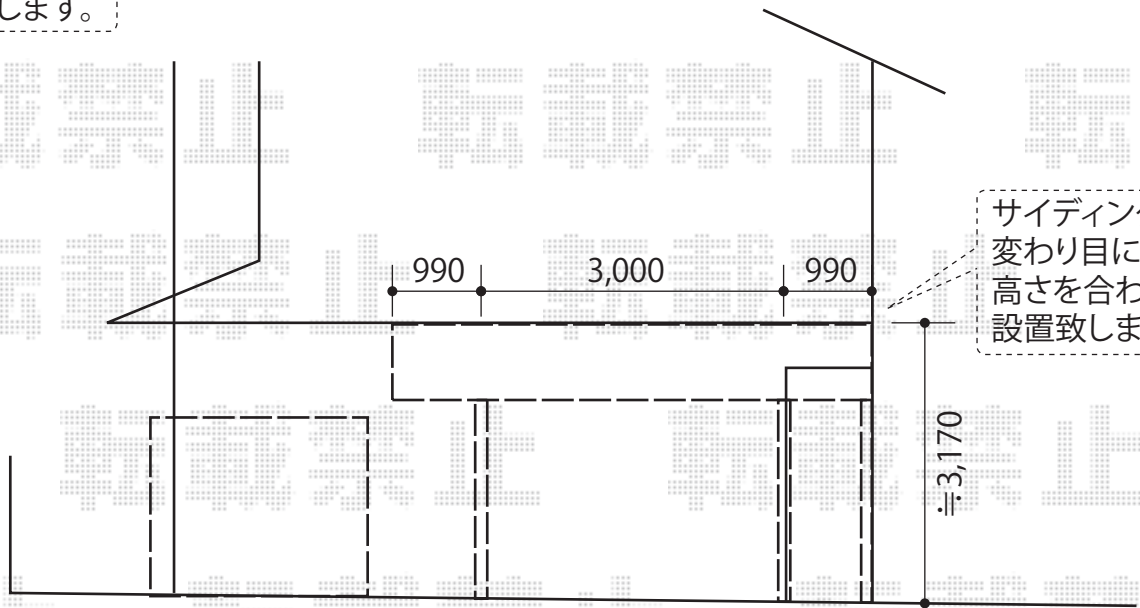

ルーフポートシグマIII 積雪～30cm対応

トステム ルーフポートシグマIII 積雪～30cm対応
幅=3,499mm
奥行=4,980mm
色：シャイングレー
屋根材：熱線吸収アクアポリカーボネート（ブルースモーク）
柱仕様：ロング柱23仕様（有効高 約2,732mm）

現場状況や作図制限により概略図の内容と多少の違いが生じることがございます。
施工時は、現場優先とさせて頂きたく思いますので、お立会い頂き、
最終のご指示のほど、何卒、宜しくお願い致します。