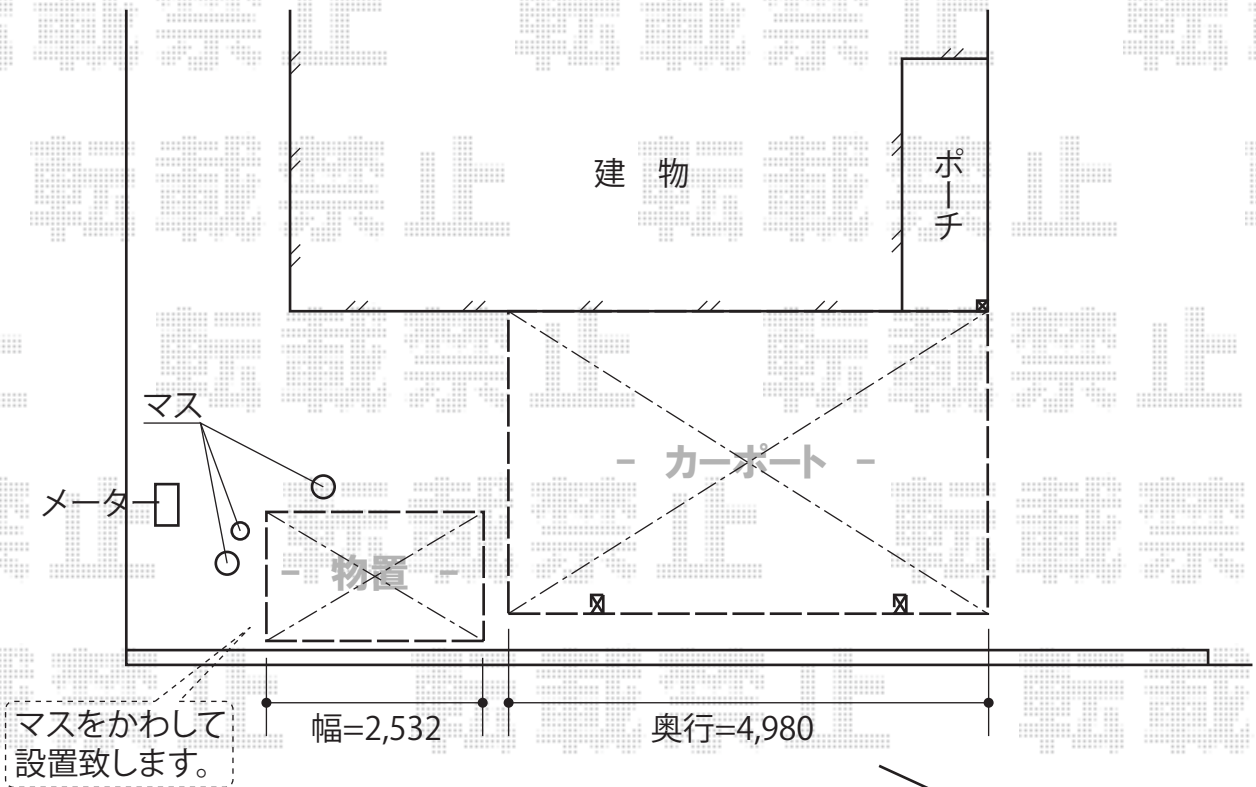

ルーフポートシグマIII 積雪～30cm対応

トステム ルーフポートシグマIII 積雪～30cm対応
幅=3,499mm
奥行=4,980mm
色：シャイングレー
屋根材：熱線吸収アクアポリカーボネート（ブルースモーク）
柱仕様：ロング柱23仕様（有効高 約2,732mm）

現場状況や作図制限により概略図の内容と多少の違いが生じることがございます。
施工時は、現場優先とさせて頂きたく思いますので、お立会い頂き、
最終のご指示のほど、何卒、宜しくお願い致します。