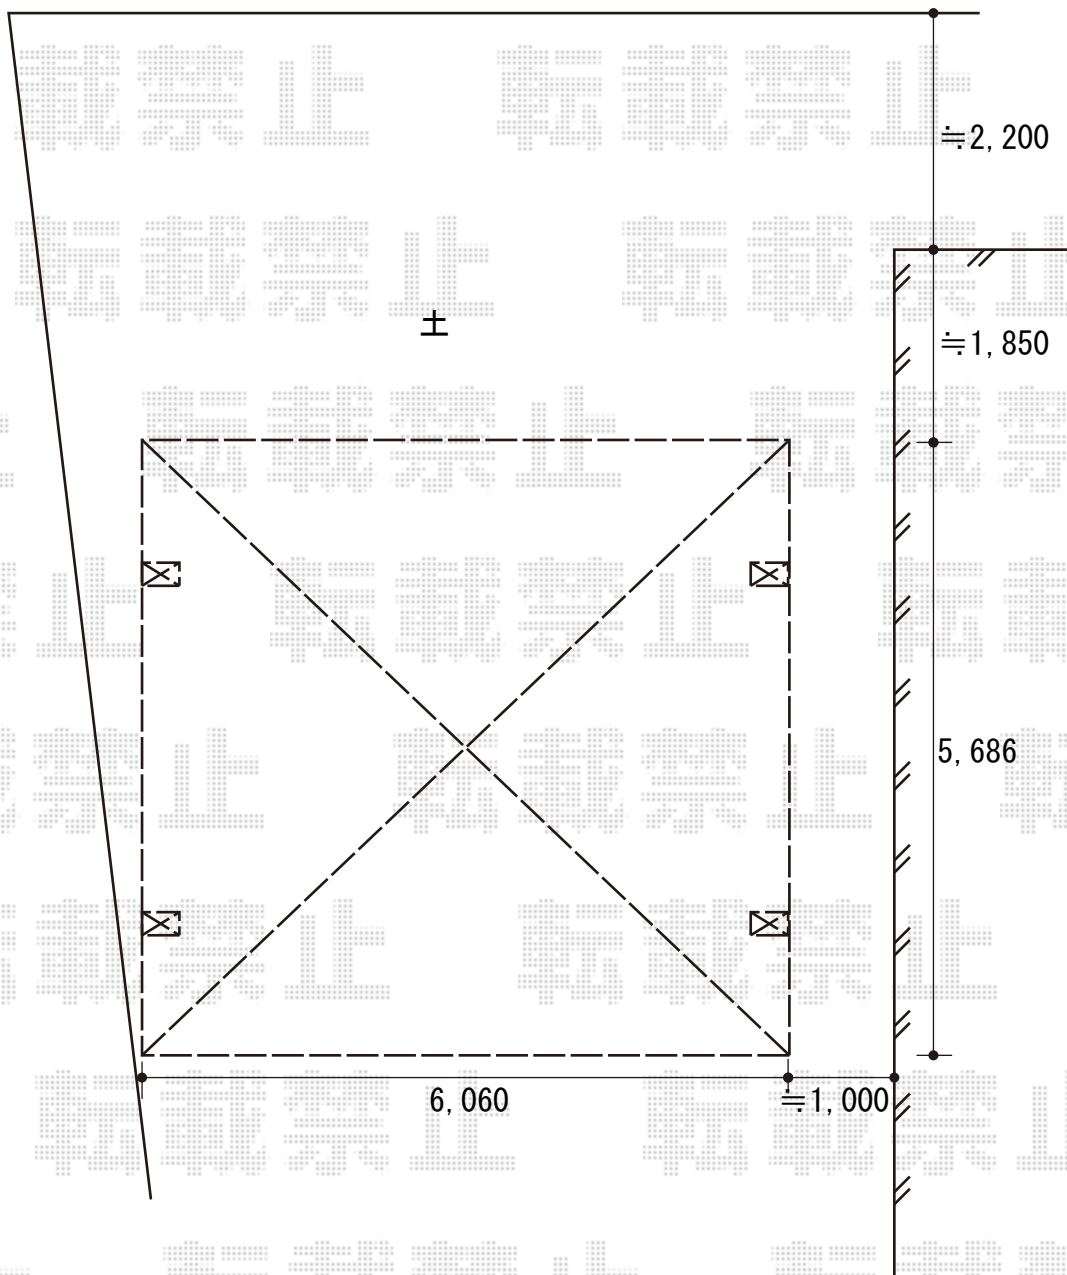

カーブポートシグマIII ワイド 積雪～30cm対応

カーブポートシグマIII ワイド 積雪～30cm対応

幅=6,060mm

奥行=5,686mm

色：ブラック

屋根材：熱線吸収ポリカーボネート（ブルースモークマット調）

柱仕様：ロング柱23仕様（有効高 約2,300mm）

現場状況や作図制限により概略図の内容と多少の違いが生じることがございます。  
施工時は、現場優先とさせて頂きたく思いますので、お立会い頂き、  
最終のご指示のほど、何卒、宜しくお願い致します。