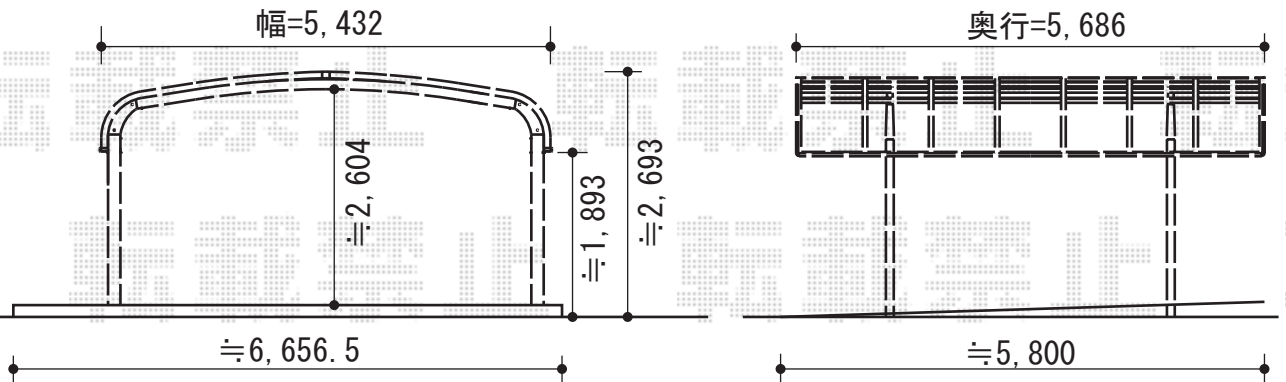

テールポートシグマⅢ ワイドタイプ 積雪～30cm対応

トステム テールポートシグマⅢ ワイドタイプ 積雪～30cm対応
 幅=5,432mm
 奥行=5,686mm
 色：オータムブラウン
 屋根材：熱線吸収ポリカーボネート（ブルースモークマット調）
 柱仕様：ロング柱23仕様（有効高 約2,300mm）

現場状況や作図制限により概略図の内容と多少の違いが生じることがございます。
 施工時は、現場優先とさせて頂きたく思いますので、お立会い頂き、
 最終のご指示のほど、何卒、宜しくお願い致します。