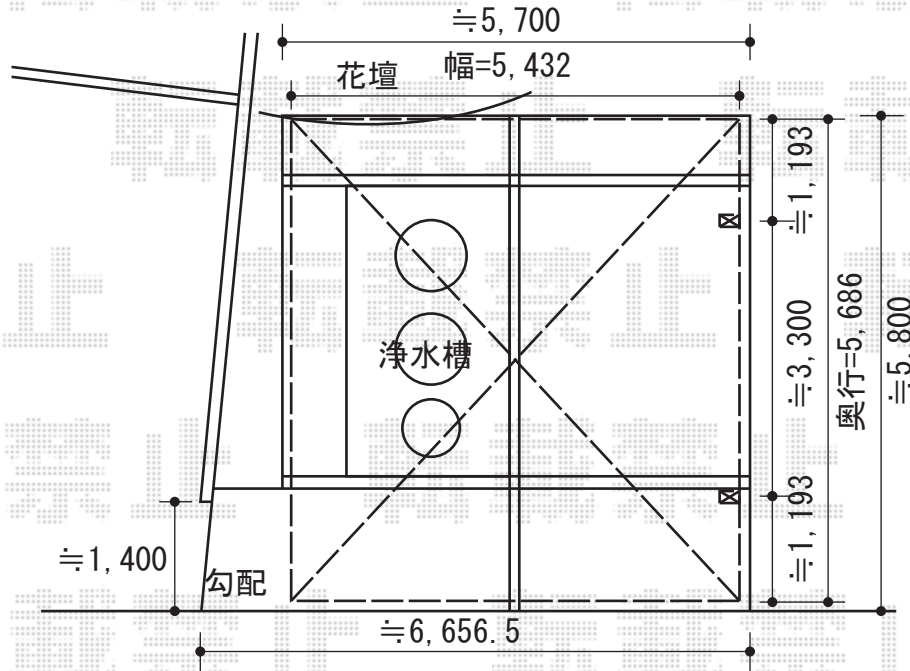

テールポートシグマⅢ ワイドタイプ 積雪～30cm対応

トステム テールポートシグマⅢ ワイドタイプ 積雪～30cm対応
 幅=5,432mm
 奥行=5,686mm
 色：オータムブラウン
 屋根材：熱線吸収ポリカーボネート（ブルースモークマット調）
 柱仕様：ロング柱23仕様（有効高 約2,300mm）

現場状況や作図制限により概略図の内容と多少の違いが生じることがございます。
 施工時は、現場優先とさせて頂きたく思いますので、お立会い頂き、
 最終のご指示のほど、何卒、宜しくお願い致します。