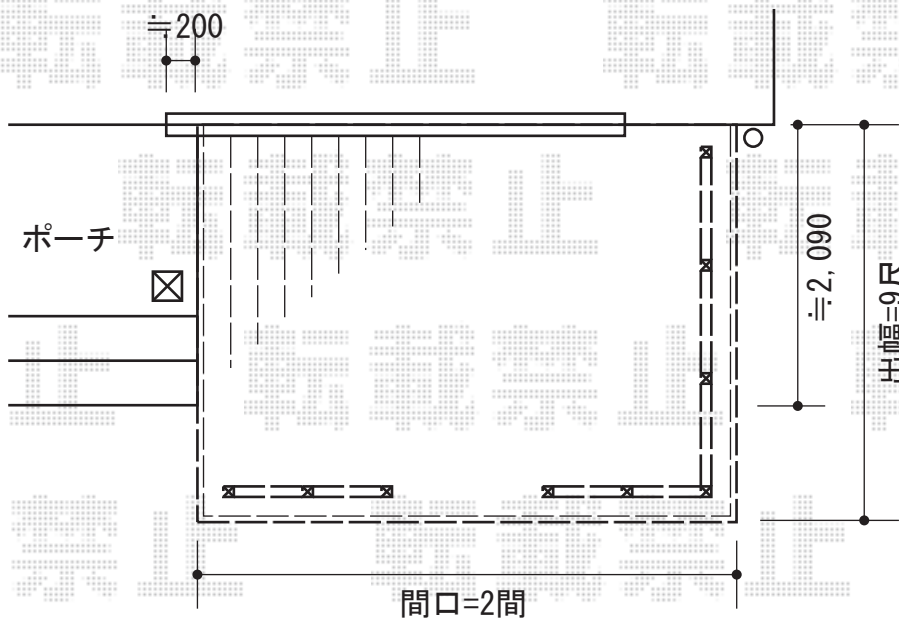

リウッドデッキII

YKK AP リウッドデッキII
 間口=関東間2.0間 (3,694mm)
 出幅=9尺 (2,760mm)
 色：サニーブラウン
 床板：縦貼り
 束柱：KSタイプ (400~500mm)
 追加部材：デッキ材上止め固定ねじ

YKK AP リウッドステップ 4型 Sタイプ
 色=サニーブラウン
 YKK AP リウッドデッキII デッキフェンス2型
 色：サニーブラウン
 仕様：ラチス格子 T-8

YKK AP リウッドデッキII
 間口=関東間2.0間 (3,694mm)
 出幅=3尺 (940mm)
 色：サニーブラウン
 床板：縦貼り
 束柱：KSタイプ (400~500mm)

現場状況や作図制限により概略図の内容と多少の違いが生じることがございます。
 施工時は、現場優先とさせて頂きたく思いますので、お立会い頂き、
 最終のご指示のほど、何卒、宜しくお願い致します。

EX-SHOP
[HTTP://WWW.EX-SHOP.NET](http://www.ex-shop.net)