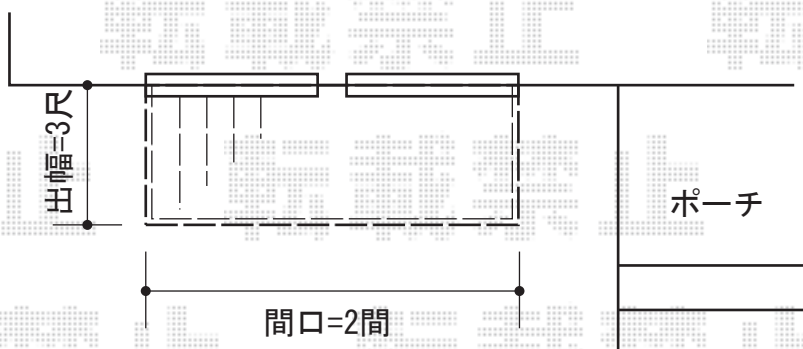

リウッドデッキII

YKK AP リウッドデッキII
 間口=関東間2.0間 (3,694mm)
 出幅=9尺 (2,760mm)
 色：サニーブラウン
 床板：縦貼り
 束柱：KSタイプ (400~500mm)
 追加部材：デッキ材上止め固定ねじ

YKK AP リウッドステップ 4型 Sタイプ
 色=サニーブラウン
 YKK AP リウッドデッキII デッキフェンス2型
 色：サニーブラウン
 仕様：ラチス格子 T-8

YKK AP リウッドデッキII
 間口=関東間2.0間 (3,694mm)
 出幅=3尺 (940mm)
 色：サニーブラウン
 床板：縦貼り
 束柱：KSタイプ (400~500mm)

現場状況や作図制限により概略図の内容と多少の違いが生じることがございます。
 施工時は、現場優先とさせて頂きたく思いますので、お立会い頂き、
 最終のご指示のほど、何卒、宜しくお願い致します。

EX-SHOP
[HTTP://WWW.EX-SHOP.NET](http://www.ex-shop.net)