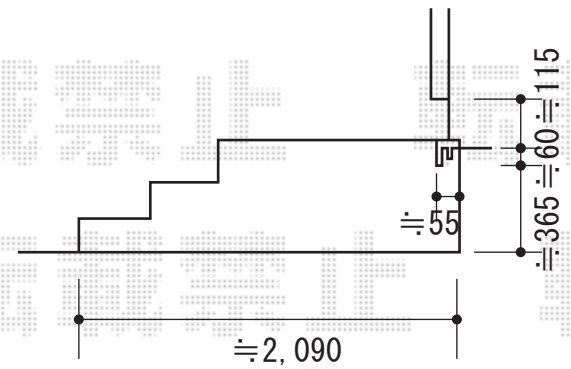

リウッドデッキII

YKK AP リウッドデッキII
 間口=関東間2.0間 (3,694mm)
 出幅=9尺 (2,760mm)
 色：サニーブラウン
 床板：縦貼り
 束柱：KSタイプ (400~500mm)
 追加部材：デッキ材上止め固定ねじ

YKK AP リウッドステップ 4型 Sタイプ
 色=サニーブラウン
 YKK AP リウッドデッキII デッキフェンス2型
 色：サニーブラウン
 仕様：ラチス格子 T-8

YKK AP リウッドデッキII
 間口=関東間2.0間 (3,694mm)
 出幅=3尺 (940mm)
 色：サニーブラウン
 床板：縦貼り
 束柱：KSタイプ (400~500mm)

現場状況や作図制限により概略図の内容と多少の違いが生じることがございます。
 施工時は、現場優先とさせて頂きたく思いますので、お立会い頂き、
 最終のご指示のほど、何卒、宜しくお願い致します。

EX-SHOP
[HTTP://WWW.EX-SHOP.NET](http://www.ex-shop.net)