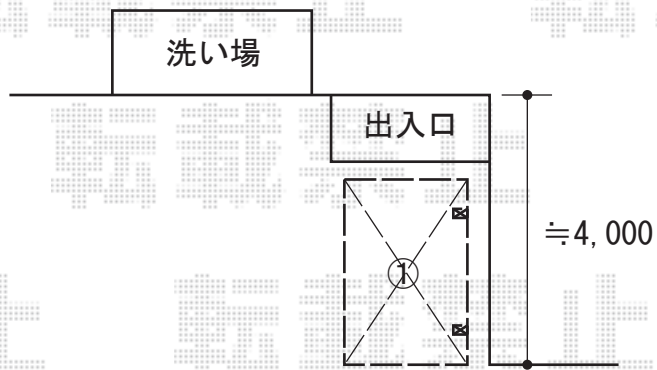

レイナポート ミニ 積雪～20cm対応

YKK AP レイナポート ミニ 積雪～20cm対応
幅=2,100mm
奥行=2,904mm
色：プラチナステン
屋根材：ポリカーボネート（トーマイマット/すりガラス調）
柱仕様：標準柱仕様（有効高 約1,814mm）

現場状況や作図制限により概略図の内容と多少の違いが生じることがございます。
施工時は、現場優先とさせて頂きたく思いますので、お立会い頂き、
最終のご指示のほど、何卒、宜しくお願い致します。