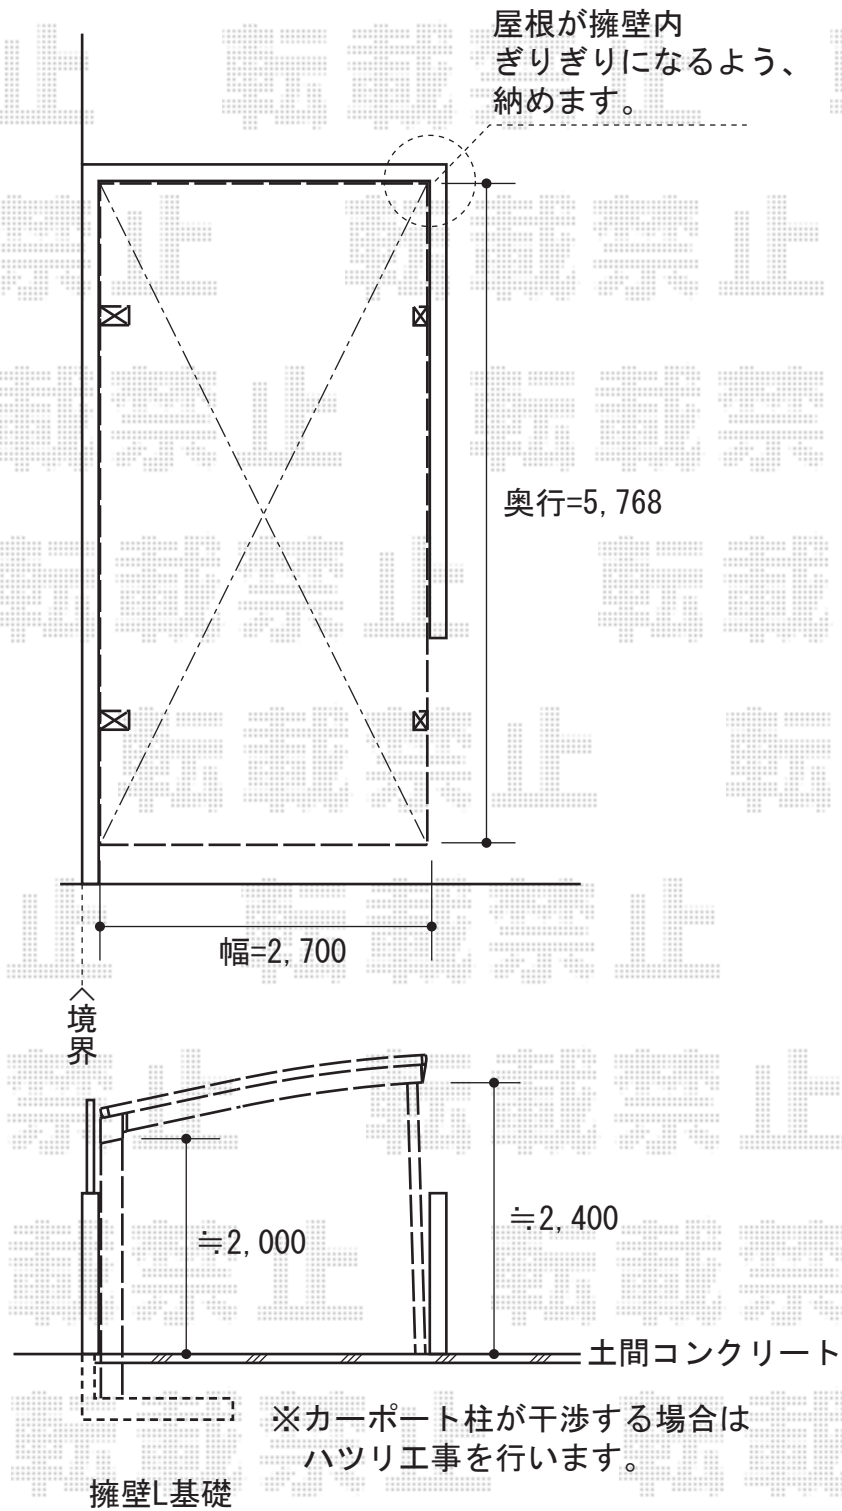

レイナポート 積雪～20cm対応

YKK AP レイナポート 積雪～20cm対応

幅=2,700mm

奥行=5,768mm

色：プラチナステン

屋根材：熱線遮断ポリカーボネート（アースブルーマット調）

柱仕様：標準柱仕様（有効高 約1,800mm）

現場状況や作図制限により概略図の内容と多少の違いが生じることがございます。
施工時は、現場優先とさせて頂きたく思いますので、お立会い頂き、
最終のご指示のほど、何卒、宜しくお願い致します。