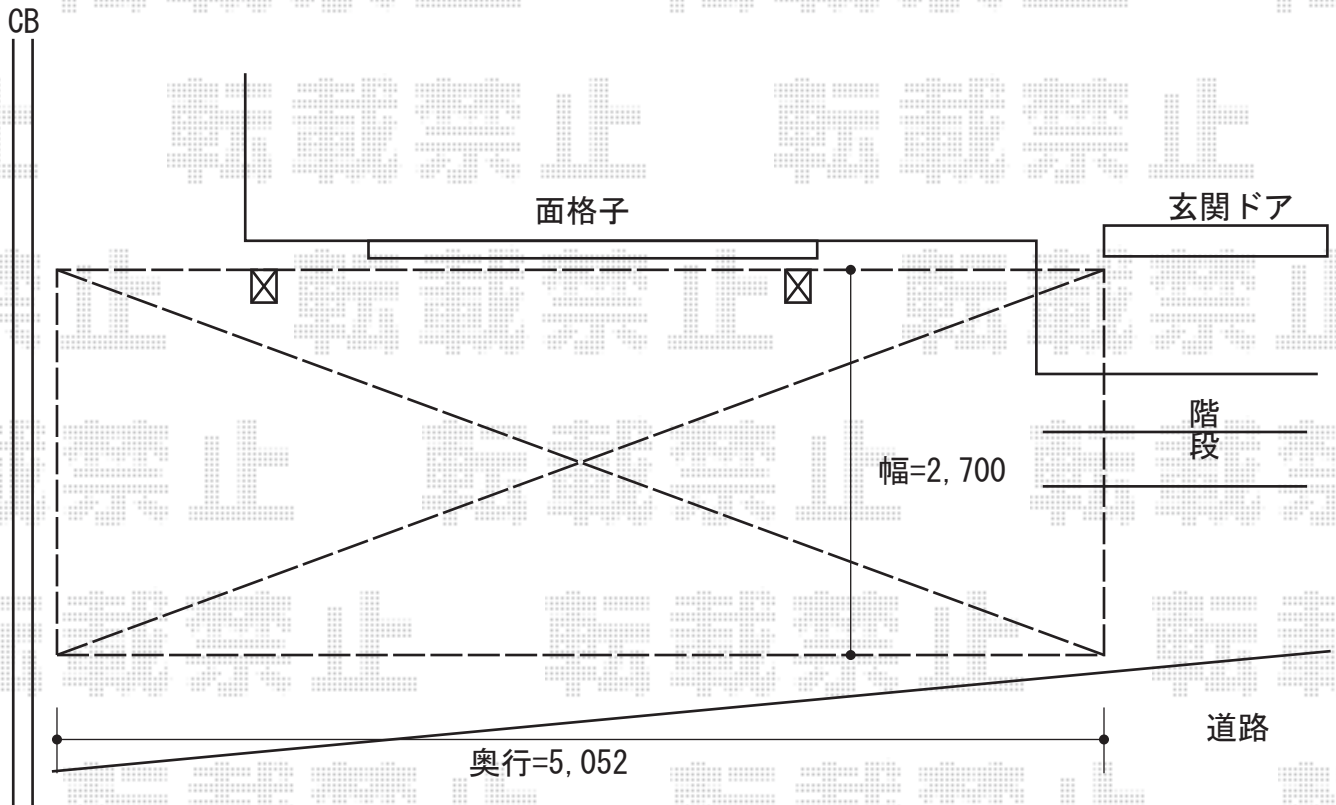

プレシオSPORT 積雪~20cm対応

EX-SHOP プレシオSPORT 積雪~20cm対応

幅=2,700mm

奥行=5,052mm

色：ノーブルステン

屋根材：熱線遮断ポリカーボネート（スカイブルーマット調）

柱仕様：ハイルーフ仕様（有効高 約2,355mm）

現場状況や作図制限により概略図の内容と多少の違いが生じることがございます。  
施工時は、現場優先とさせて頂きたく思いますので、お立会い頂き、  
最終のご指示のほど、何卒、宜しくお願い致します。