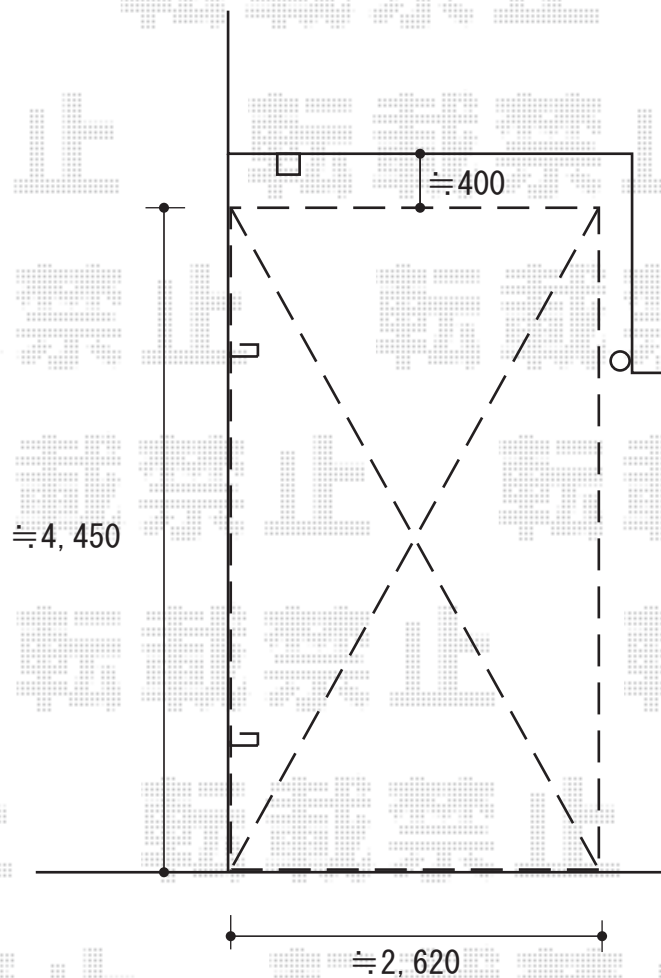

プレシオスポート 積雪～20cm対応

Value Select プレシオスポート 積雪～20cm対応
幅=2,700mm
奥行=5,052mm
色：ノーブルステン
屋根材：ポリカーボネート（スカイブルー）
柱仕様：ハイルーフ仕様（有効高 約2,355mm）

現場状況や作図制限により概略図の内容と多少の違いが生じることがございます。
施工時は、現場優先とさせて頂きたく思いますので、お立会い頂き、
最終のご指示のほど、何卒、宜しくお願い致します。