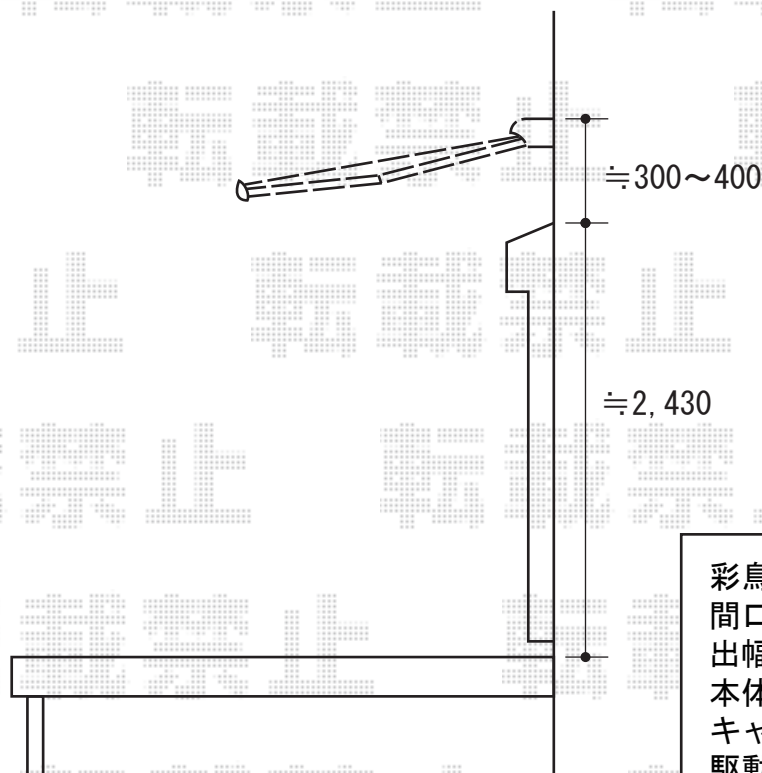

彩鳥 C型 ボックスタイプ 手動式

彩鳥 C型 ボックスタイプ 手動式

間口=関東間1.5間 (2,730mm)

出幅=2,000mm

本体色：ホワイト

キャンバス色：ポリエステル/ネイビーブルー

駆動：手動式/外観右駆動

クランクハンドル：1,500mm

追加部材：ベースプレート一式 バックアップ材

現場状況や作図制限により概略図の内容と多少の違いが生じることがございます。
施工時は、現場優先とさせて頂きたく思いますので、お立会い頂き、
最終のご指示のほど、何卒、宜しくお願い致します。

EX-SHOP
HTTP://WWW.EX-SHOP.NET

担当:小林