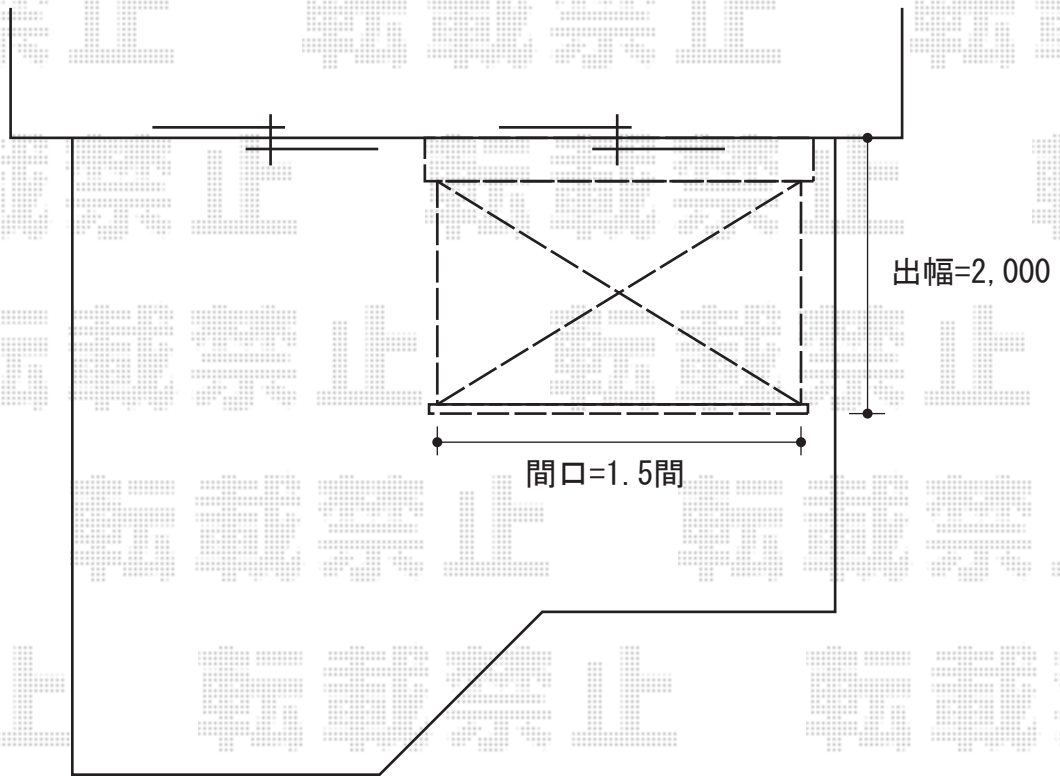

彩鳥 C型 ボックスタイプ 手動式

彩鳥 C型 ボックスタイプ 手動式

間口=関東間1.5間 (2,730mm)

出幅=2,000mm

本体色：ホワイト

キャンバス色：ポリエステル/ネイビーブルー

駆動：手動式/外観右駆動

クランクハンドル：1,500mm

追加部材：ベースプレート一式 バックアップ材

現場状況や作図制限により概略図の内容と多少の違いが生じることがございます。
施工時は、現場優先とさせて頂きたく思いますので、お立会い頂き、
最終のご指示のほど、何卒、宜しくお願い致します。

EX-SHOP
HTTP://WWW.EX-SHOP.NET

担当:小林