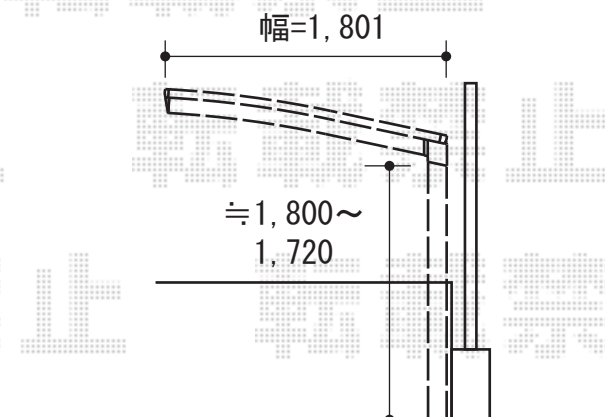

カーブパークシグマIII オープンタイプ 積雪～30cm対応

植木の撤去をお手配頂けますよう
宜しくお願い致します

トステム カーブパークシグマIII
オープンタイプ 積雪～30cm対応
幅=1,801mm
奥行=2,156mm
色：シャイングレー
屋根材：熱線吸収アクアポリカーボネート
（ブルースモーク）
柱仕様：標準柱仕様（有効高 約1,812mm）

現場状況や作図制限により概略図の内容と多少の違いが生じることがございます。
施工時は、現場優先とさせて頂きたく思いますので、お立会い頂き、
最終のご指示のほど、何卒、宜しくお願い致します。