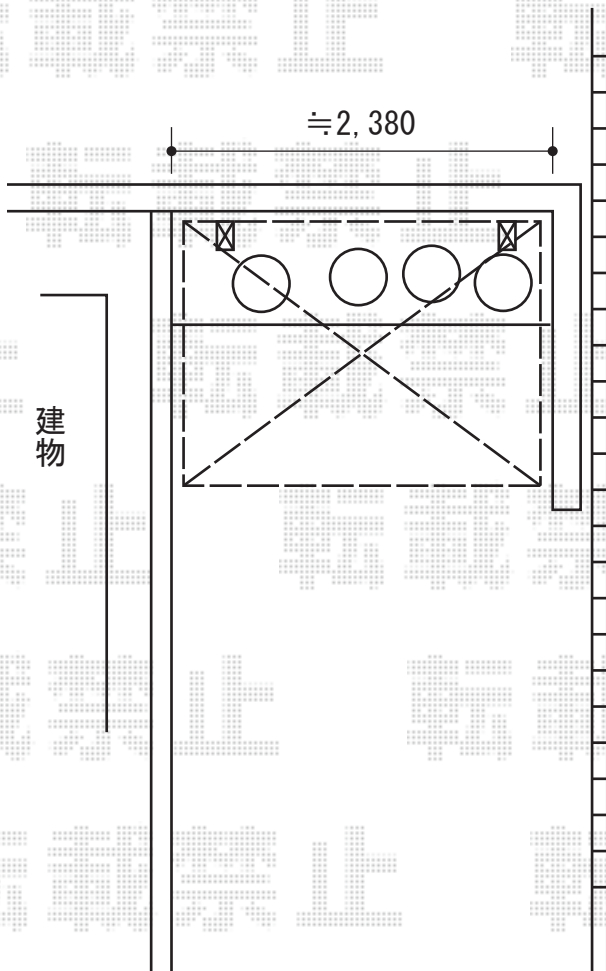

カーブパークシグマIII オープンタイプ 積雪～30cm対応

植木の撤去をお手配頂けますよう
宜しくお願い致します

トステム カーブパークシグマIII
オープンタイプ 積雪～30cm対応
幅=1,801mm
奥行=2,156mm
色：シャイングレー
屋根材：熱線吸収アクアポリカーボネート
（ブルースモーク）
柱仕様：標準柱仕様（有効高 約1,812mm）

現場状況や作図制限により概略図の内容と多少の違いが生じることがございます。
施工時は、現場優先とさせて頂きたく思いますので、お立会い頂き、
最終のご指示のほど、何卒、宜しくお願い致します。