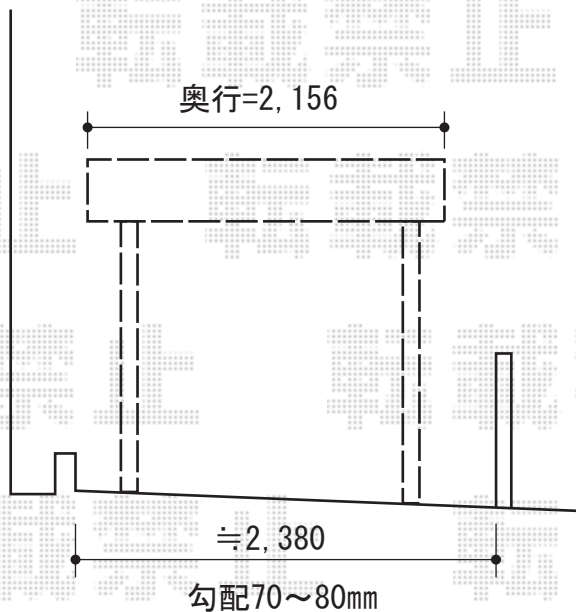

カーブパークシグマIII オープンタイプ 積雪～30cm対応

植木の撤去をお手配頂けますよう
宜しくお願い致します

トステム カーブパークシグマIII
オープンタイプ 積雪～30cm対応
幅=1,801mm
奥行=2,156mm
色：シャイングレー
屋根材：熱線吸収アクアポリカーボネート
（ブルースモーク）
柱仕様：標準柱仕様（有効高 約1,812mm）

現場状況や作図制限により概略図の内容と多少の違いが生じることがございます。
施工時は、現場優先とさせて頂きたく思いますので、お立会い頂き、
最終のご指示のほど、何卒、宜しくお願い致します。