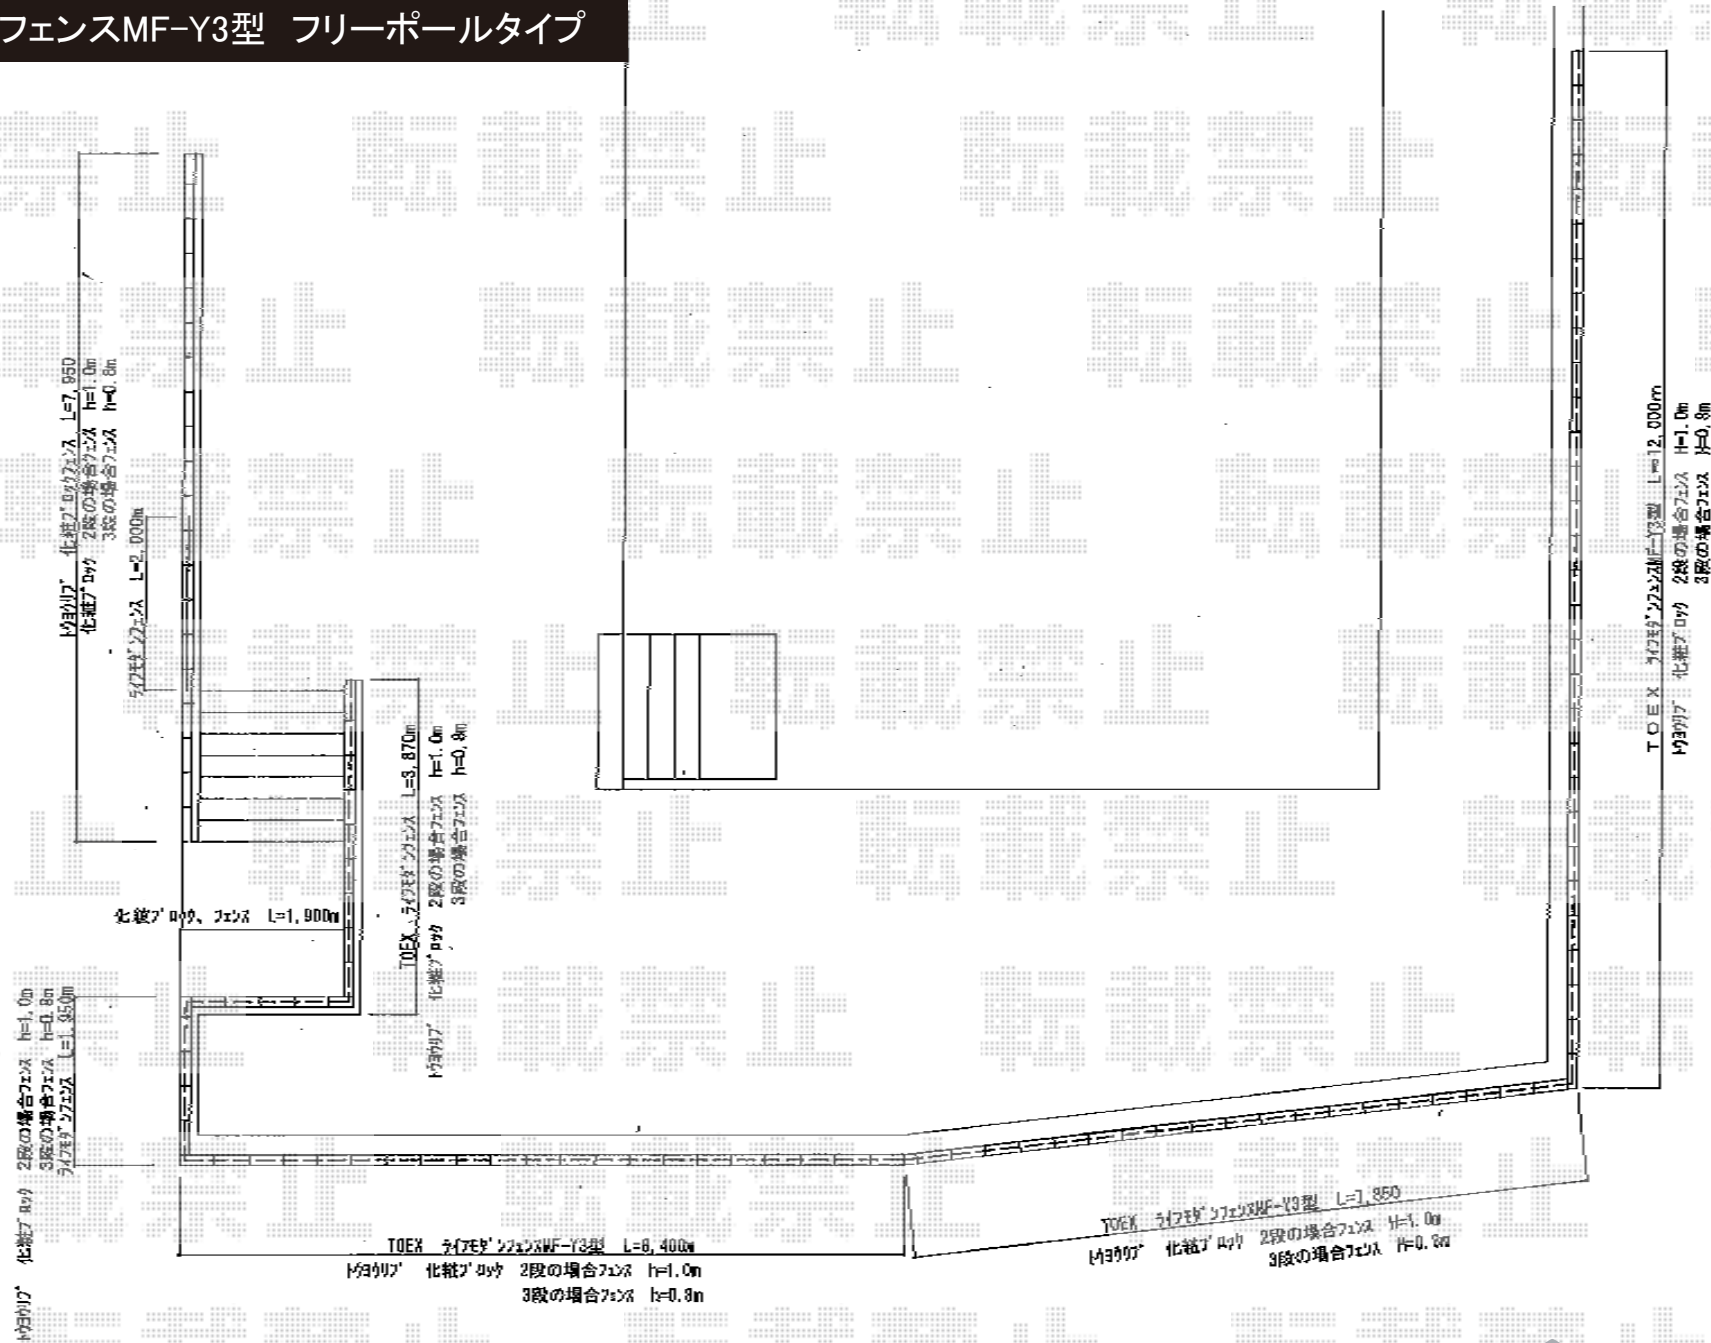

ライフモダンフェンスMF-Y3型 フリーポールタイプ

現場状況や作図制限により概略図の内容と多少の違いが生じることがございます。
 施工時は、現場優先とさせて頂きたく思いますので、お立会い頂き、
 最終のご指示のほど、何卒、宜しくお願い致します。

全ての著作権は、エクスショップに帰属します。当社とのお取引目的外の使用・複製・転載禁止となっております。

EX-SHOP
[HTTP://WWW.EX-SHOP.NET](http://www.ex-shop.net)

担当: 堀