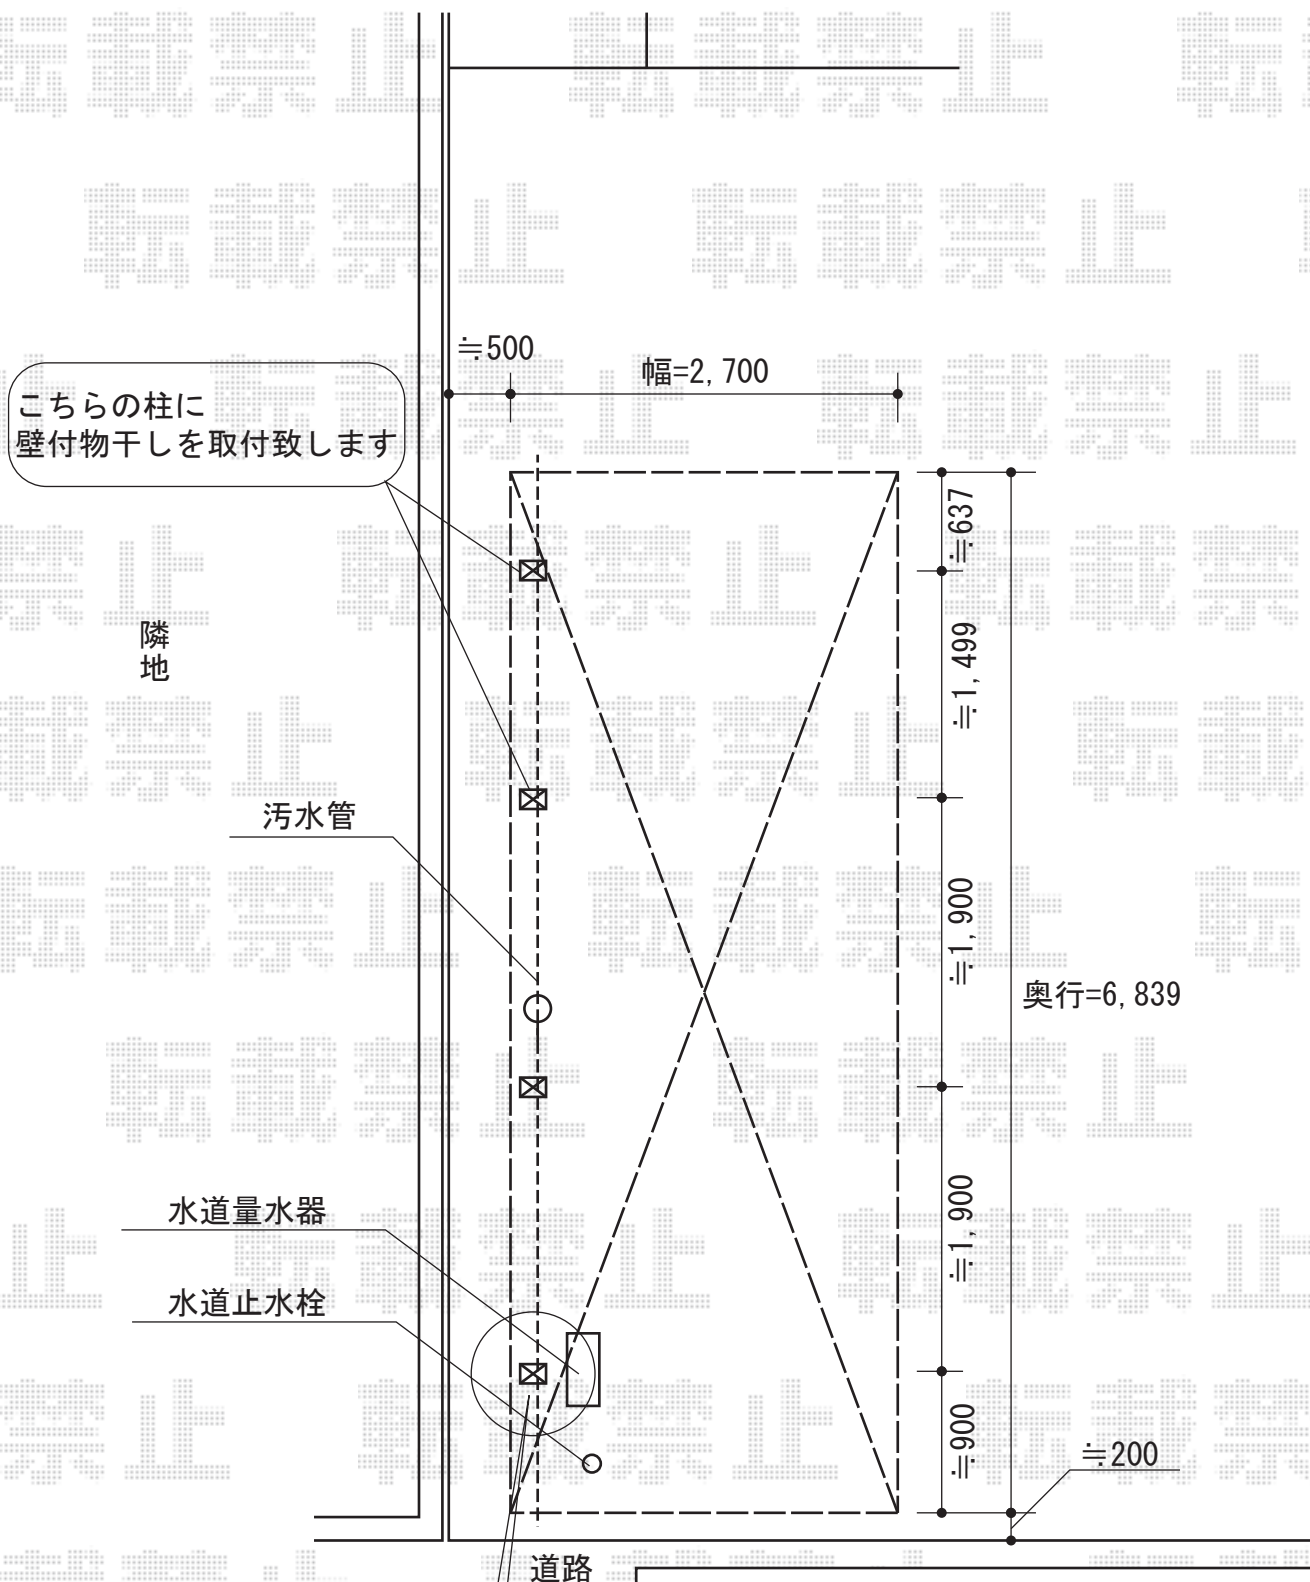

テールポートシグマIII 1500 延長 積雪~50cm対応

こちらの柱を高さの基準と致します
(有効高≒2,300)

テールポートシグマIII 1500 延長 積雪~50cm対応
 幅=2,700mm
 奥行=6,836mm
 色：ナチュラルシルバー
 屋根材：熱線吸収ポリカーボネート（ブルースモークマット調）
 柱仕様：ロング柱23仕様（有効高 約2,300mm）
 オプション：収納式物干し 標準 2本入り
 着脱式サポート（ロング柱23用）×4
 追加部材：物干し取付材

現場状況や作図制限により概略図の内容と多少の違いが生じることがございます。
 施工時は、現場優先とさせて頂きたく思いますので、お立会い頂き、
 最終のご指示のほど、何卒、宜しくお願い致します。

EX-SHOP
 HTTP://WWW.EX-SHOP.NET
 担当:小林