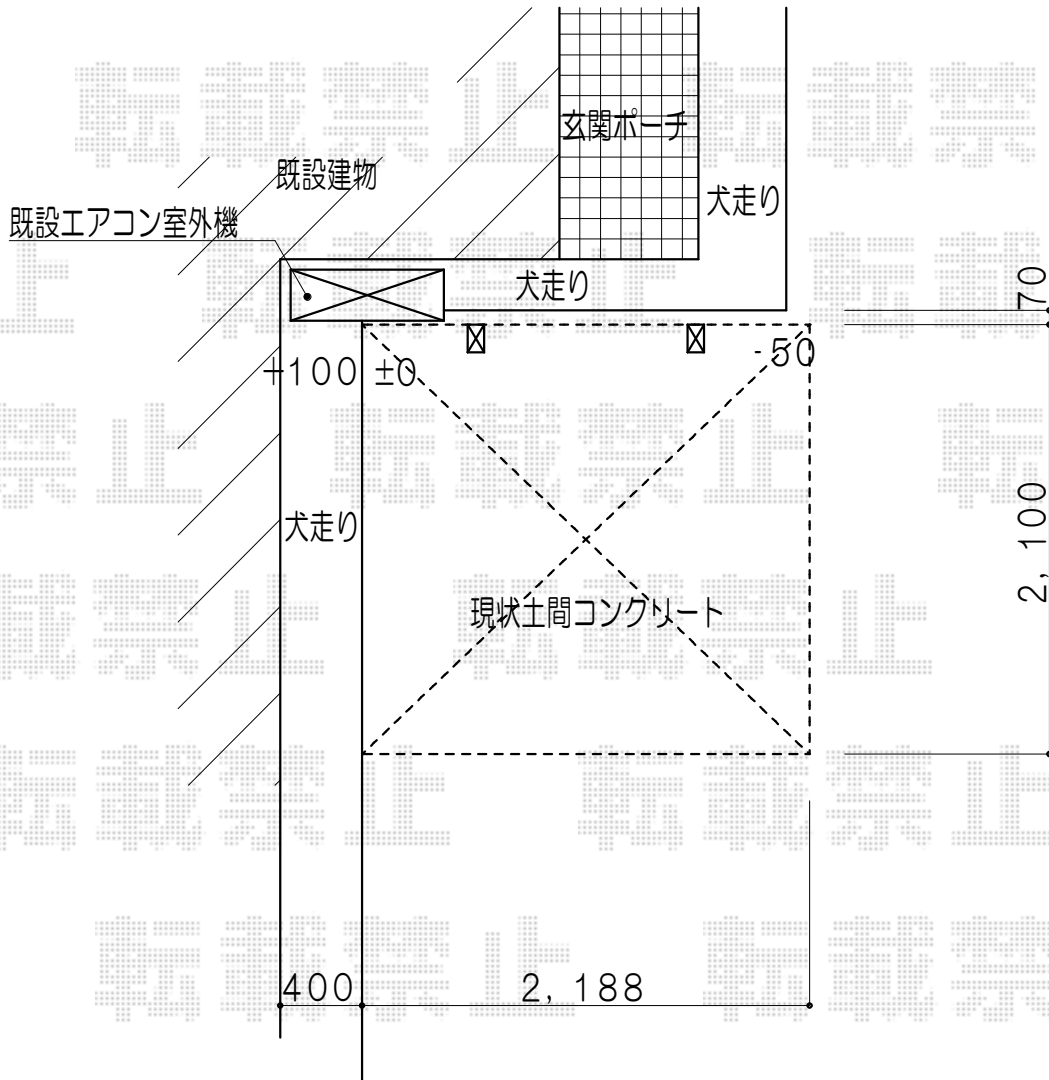

レイナポート ミニ 積雪～20cm対応

レイナポート ミニ 積雪～20cm対応

幅=2,100mm

奥行=2,188mm

色：カームブラック【仮】

屋根材：ポリカーボネート（スモークブラウン）

柱仕様：標準柱仕様（有効高 約1,814mm）

現場状況や作図制限により概略図の内容と多少の違いが生じることがございます。
施工時は、現場優先とさせて頂きたく思いますので、お立会い頂き、
最終のご指示のほど、何卒、宜しくお願い致します。