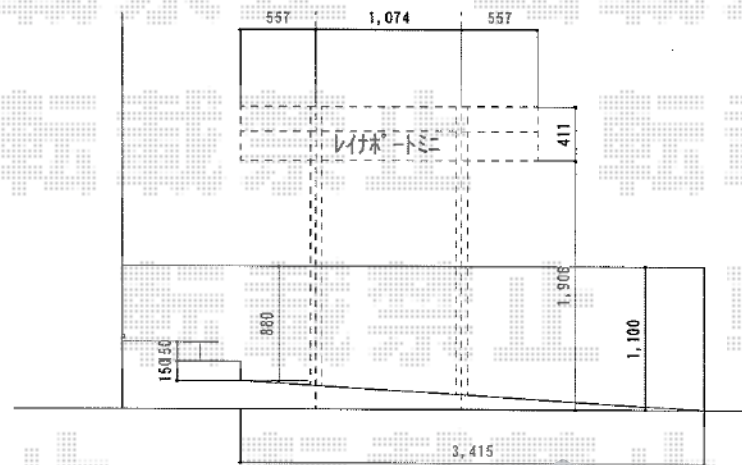

レイナポート ミニ 積雪～20cm対応

平面図

YKK AP レイナポート ミニ 積雪～20cm対応
 幅=2,100mm
 奥行=2,188mm
 色：プラチナステン
 屋根材：ポリカーボネート（トーマイマット/すりガラス調）
 柱仕様：標準柱仕様（有効高 約1,814mm）

立面図

側面図

現場状況や作図制限により概略図の内容と多少の違いが生じることがございます。
 施工時は、現場優先とさせて頂きたく思いますので、お立会い頂き、
 最終のご指示のほど、何卒、宜しくお願い致します。