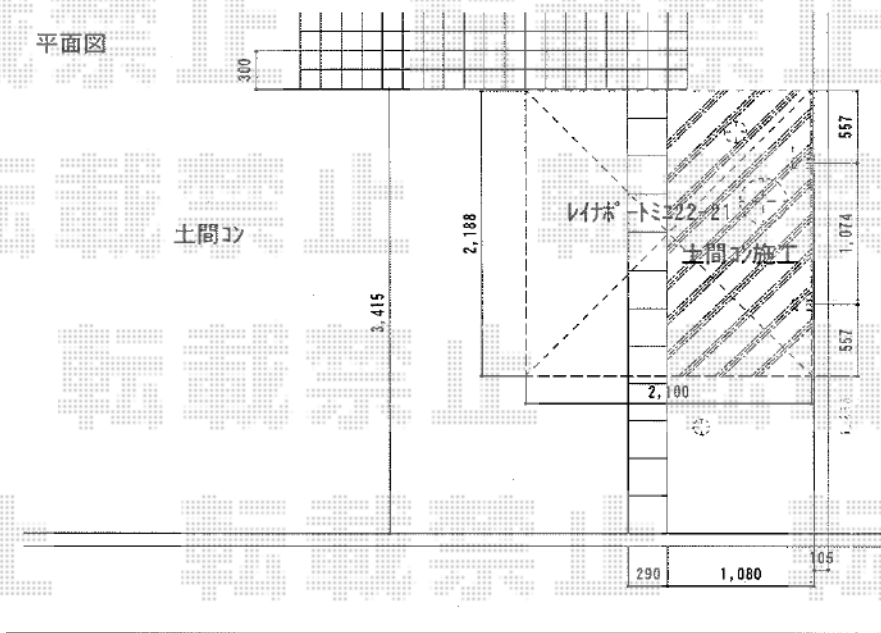

レイナポート ミニ 積雪～20cm対応

平面図

YKK AP レイナポート ミニ 積雪～20cm対応
 幅=2,100mm
 奥行=2,188mm
 色：プラチナステン
 屋根材：ポリカーボネート（トーマイマット/すりガラス調）
 柱仕様：標準柱仕様（有効高 約1,814mm）

立面図

側面図

現場状況や作図制限により概略図の内容と多少の違いが生じることがございます。
 施工時は、現場優先とさせて頂きたく思いますので、お立会い頂き、
 最終のご指示のほど、何卒、宜しくお願い致します。