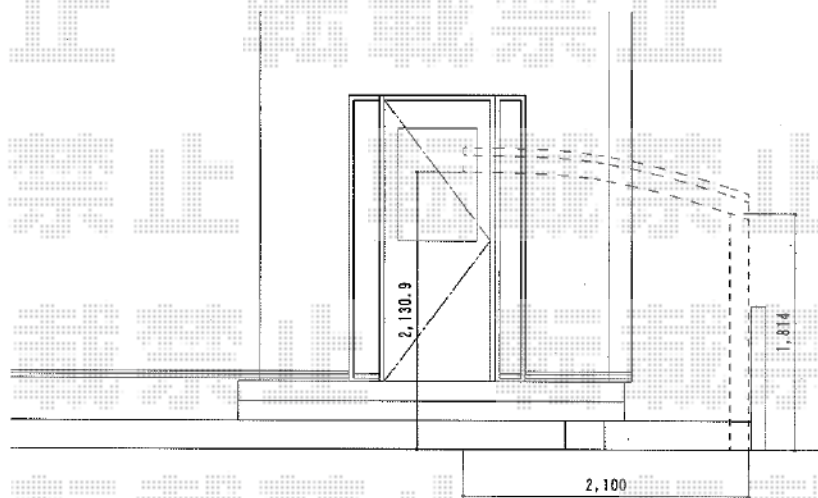

レイナポート ミニ 積雪～20cm対応

平面図

YKK AP レイナポート ミニ 積雪～20cm対応
 幅=2,100mm
 奥行=2,188mm
 色：プラチナステン
 屋根材：ポリカーボネート（トーマイマット/すりガラス調）
 柱仕様：標準柱仕様（有効高 約1,814mm）

立面図

側面図

現場状況や作図制限により概略図の内容と多少の違いが生じることがございます。
 施工時は、現場優先とさせて頂きたく思いますので、お立会い頂き、
 最終のご指示のほど、何卒、宜しくお願い致します。