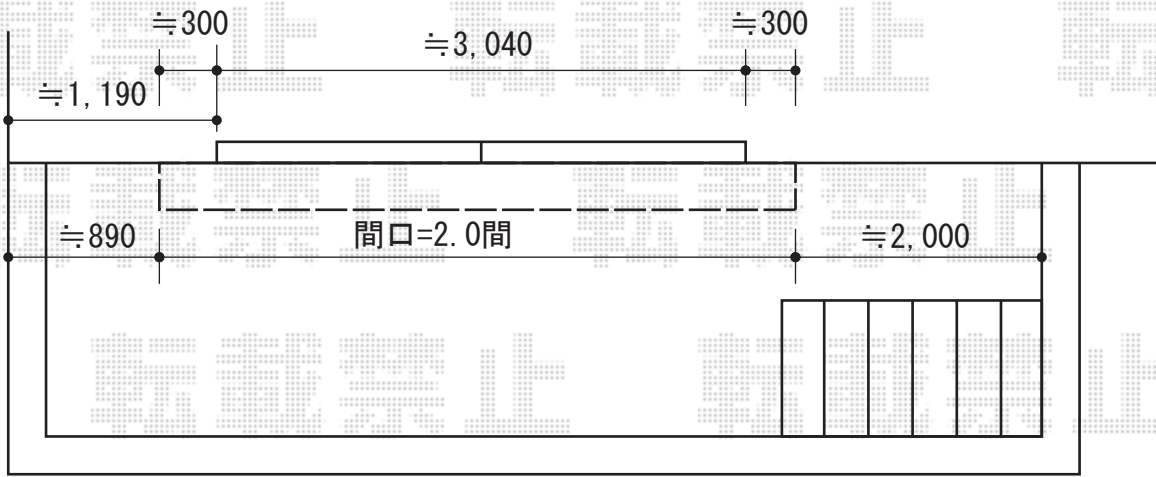

# 彩鳥CR型 ボックスタイプ 手動式

システム 彩鳥CR型 ボックスタイプ 手動式  
 間口=関東間2.0間 (3,640mm)  
 出幅=2,000mm  
 本体色：ブラック  
 キャンバス色：アクリル (ネイビーブルー)  
 駆動：外観右側駆動  
 オプション：フック棒 (900mm)  
 クランクハンドル：長さ1,500mm

現場状況や作図制限により概略図の内容と多少の違いが生じることがございます。  
 施工時は、現場優先とさせて頂きたく思いますので、お立会い頂き、  
 最終のご指示のほど、何卒、宜しくお願い致します。