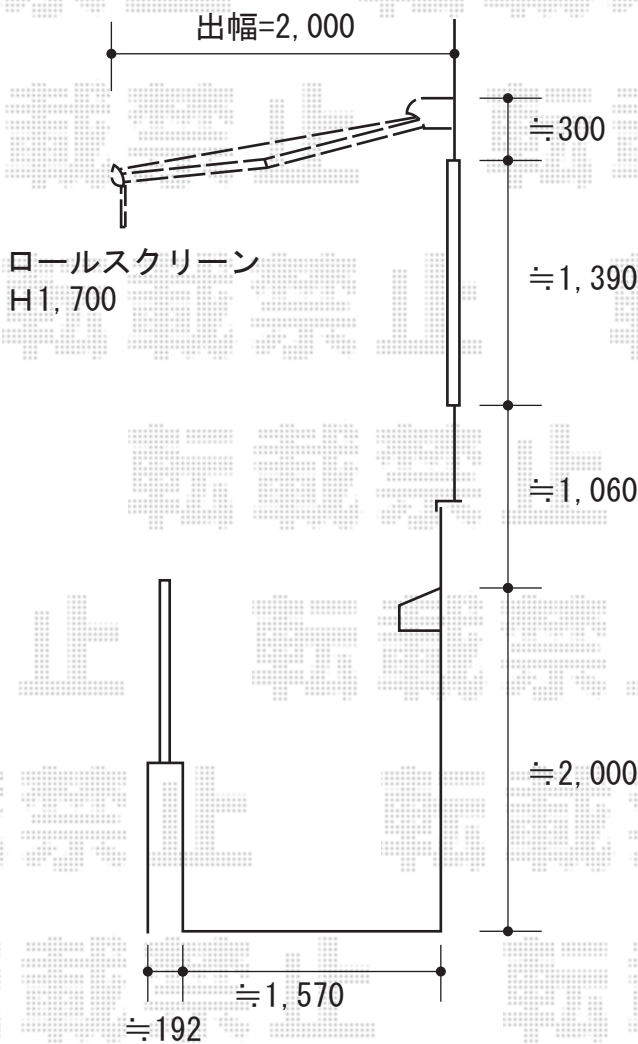

# 彩鳥CR型 ボックスタイプ 手動式

システム 彩鳥CR型 ボックスタイプ 手動式  
 間口=関東間2.0間 (3,640mm)  
 出幅=2,000mm  
 本体色：ブラック  
 キャンバス色：アクリル (ネイビーブルー)  
 駆動：外観右側駆動  
 オプション：フック棒 (900mm)  
 クランクハンドル：長さ1,500mm

現場状況や作図制限により概略図の内容と多少の違いが生じることがございます。  
 施工時は、現場優先とさせて頂きたく思いますので、お立会い頂き、  
 最終のご指示のほど、何卒、宜しくお願い致します。