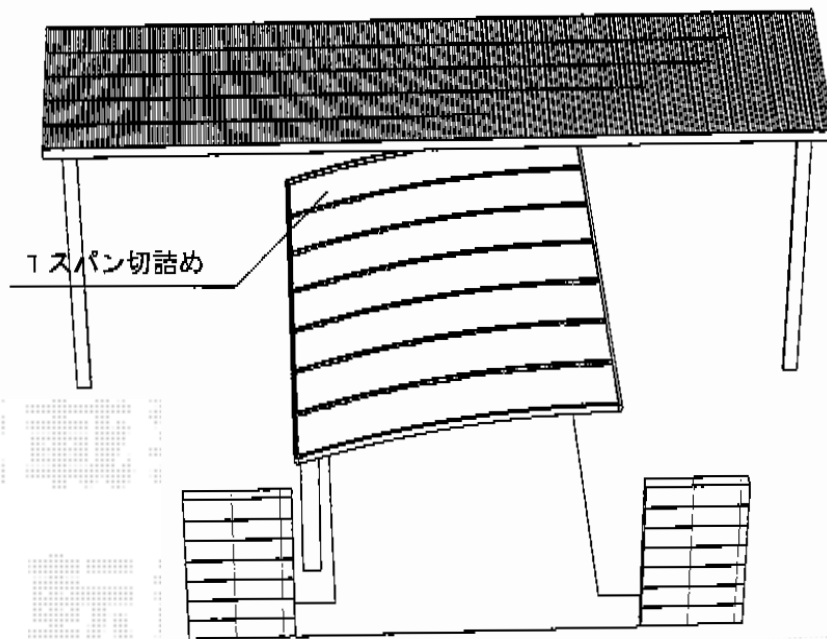

プレシオスポート 積雪～20cm対応

EX-SHOP プレシオスポート 積雪～20cm対応

幅=2,700mm

奥行=5,052mm

色：ノーブルステン

屋根材：屋根材 ポリカーボネート（スカイブルー）

柱仕様：標準柱仕様（有効高 約1,800mm）

YKK AP 着脱式サポート 標準用 2本入×1