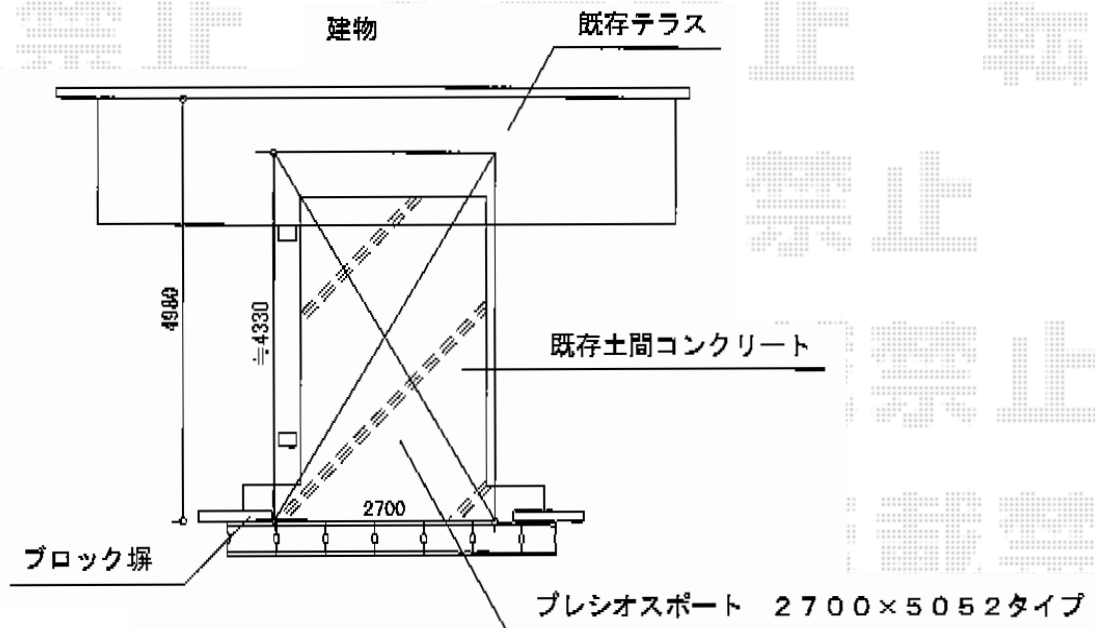

プレシオスポート 積雪～20cm対応

EX-SHOP プレシオスポート 積雪～20cm対応

幅=2,700mm

奥行=5,052mm

色：ノーブルステン

屋根材：屋根材 ポリカーボネート（スカイブルー）

柱仕様：標準柱仕様（有効高 約1,800mm）

YKK AP 着脱式サポート 標準用 2本入×1

色：プラチナステン

現場状況や作図制限により概略図の内容と多少の違いが生じることがございます。  
施工時は、現場優先とさせて頂きたく思いますので、お立会い頂き、  
最終のご指示のほど、何卒、宜しくお願い致します。

EX-SHOP  
HTTP://WWW.EX-SHOP.NET

担当：堀

全ての著作権は、エクスショップに帰属します。当社とのお取引目的外の使用・複製・転載禁止となっております。