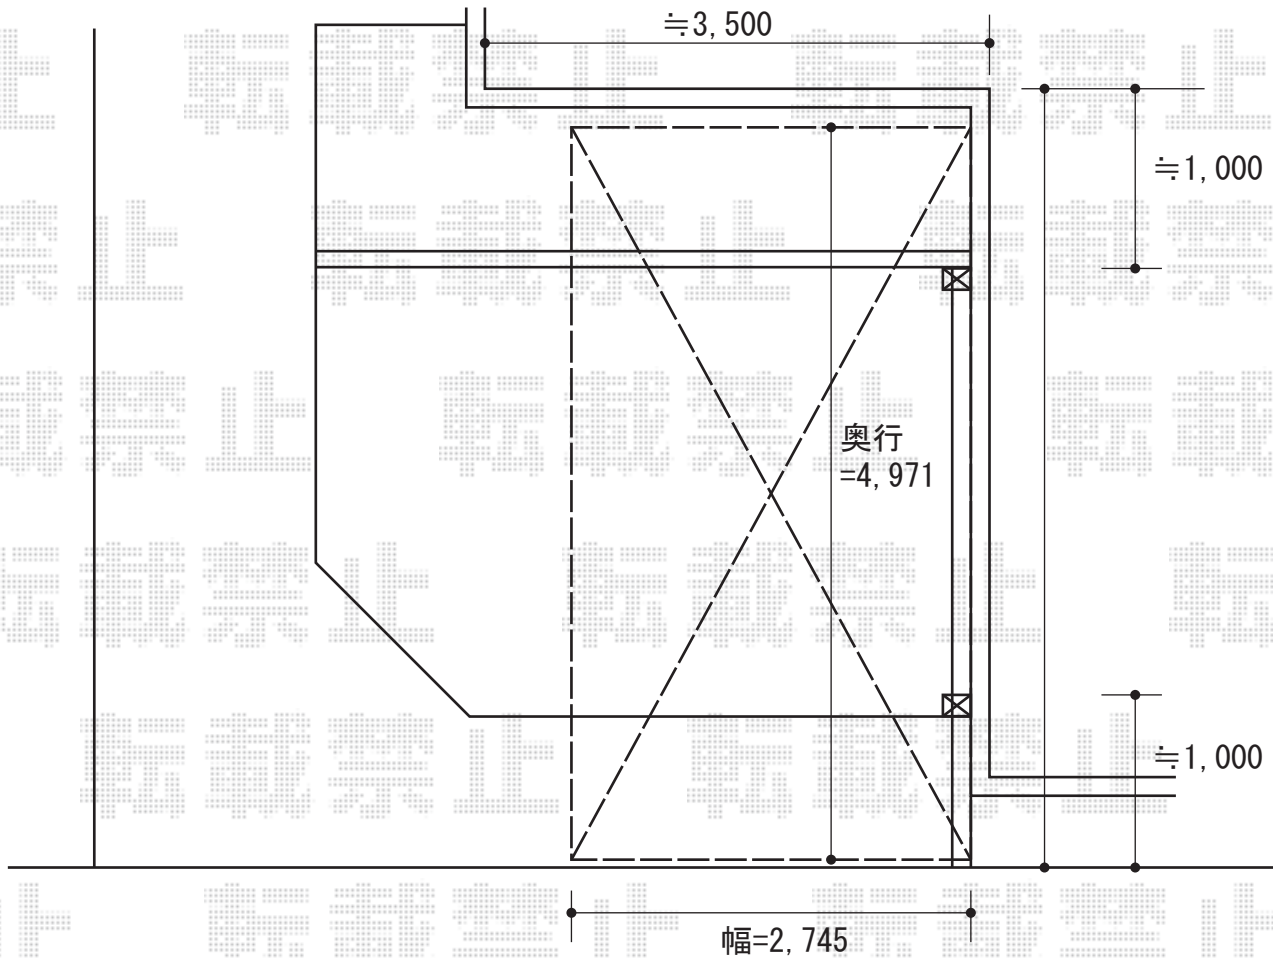

エクスルーフ 前上がり 積雪～20cm対応

トステム エクスルーフ 前上がり 積雪～20cm対応

幅=2,745mm

奥行=4,971mm

色：シャイングレー

屋根材：熱線吸収アクアポリカーボネート（ライトブルー）

柱仕様：ロング柱24仕様（有効高 約2,400mm）

現場状況や作図制限により概略図の内容と多少の違いが生じることがございます。
施工時は、現場優先とさせて頂きたく思いますので、お立会い頂き、
最終のご指示のほど、何卒、宜しくお願い致します。