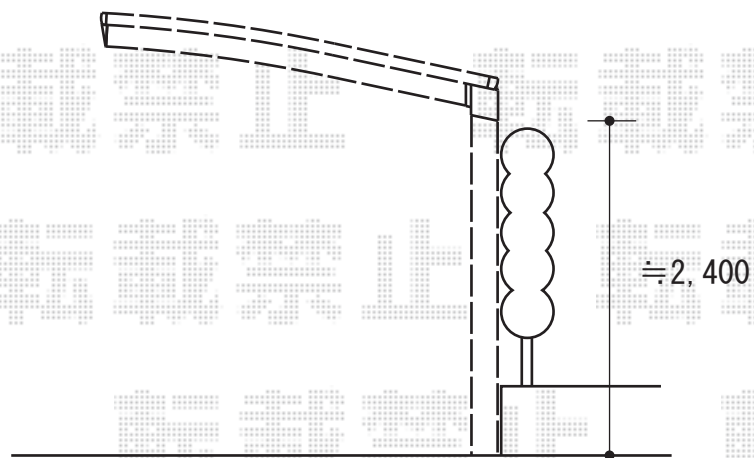

エクスルーフ 前上がり 積雪～20cm対応

トステム エクスルーフ 前上がり 積雪～20cm対応

幅=2,745mm

奥行=4,971mm

色：シャイングレー

屋根材：熱線吸収アクアポリカーボネート（ライトブルー）

柱仕様：ロング柱24仕様（有効高 約2,400mm）

現場状況や作図制限により概略図の内容と多少の違いが生じることがございます。
施工時は、現場優先とさせて頂きたく思いますので、お立会い頂き、
最終のご指示のほど、何卒、宜しくお願い致します。