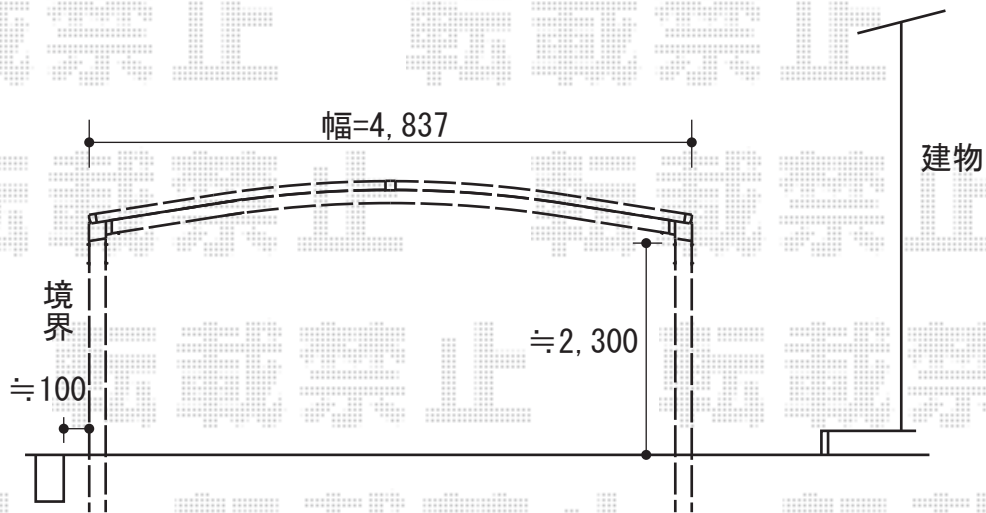

カーブポートシグマⅢ ワイドタイプ 積雪～30cm対応

トステム カーブポートシグマⅢ ワイドタイプ 積雪～30cm対応
 幅=4,837mm
 奥行=5,686mm
 色：ホワイト
 屋根材：ポリカーボネート（ブルースモーク）
 柱仕様：ロング柱23仕様（有効高 約2,300mm）

現場状況や作図制限により概略図の内容と多少の違いが生じることがございます。
 施工時は、現場優先とさせて頂きたく思いますので、お立会い頂き、
 最終のご指示のほど、何卒、宜しくお願い致します。