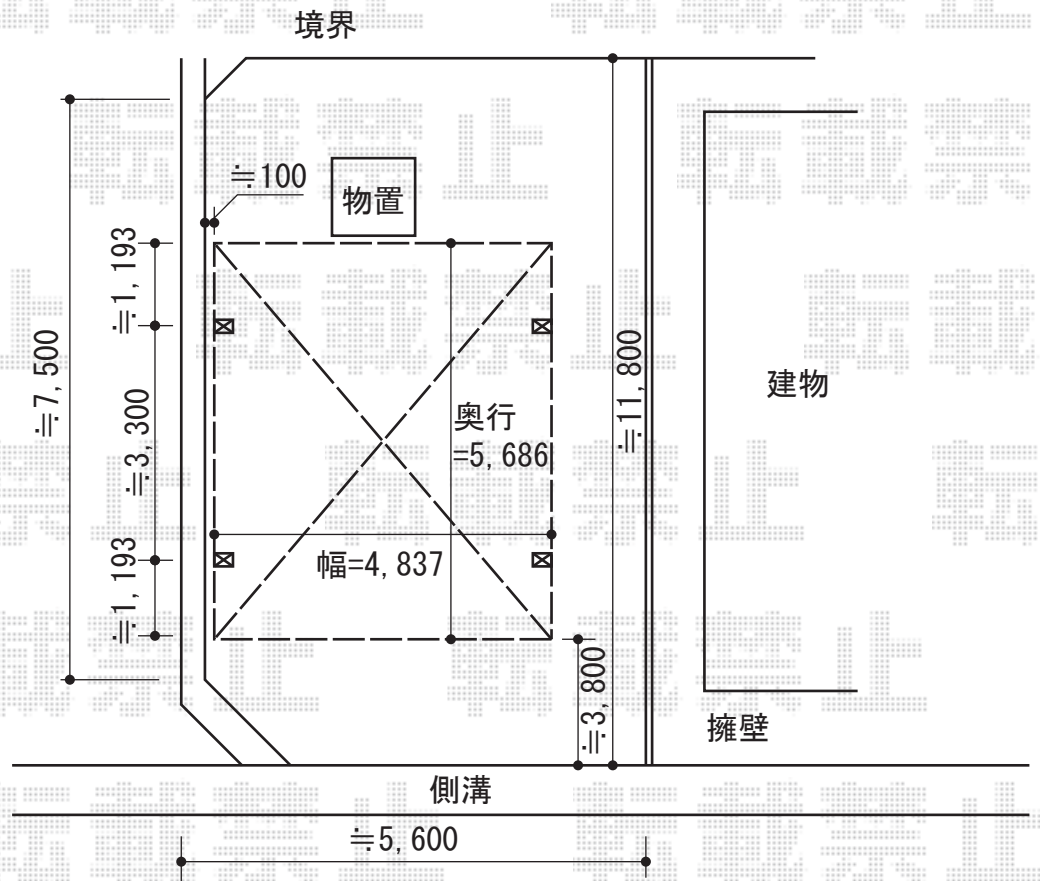

カーブポートシグマⅢ ワイドタイプ 積雪～30cm対応

トステム カーブポートシグマⅢ ワイドタイプ 積雪～30cm対応
 幅=4,837mm
 奥行=5,686mm
 色：ホワイト
 屋根材：ポリカーボネート（ブルースモーク）
 柱仕様：ロング柱23仕様（有効高 約2,300mm）

現場状況や作図制限により概略図の内容と多少の違いが生じることがございます。
 施工時は、現場優先とさせて頂きたく思いますので、お立会い頂き、
 最終のご指示のほど、何卒、宜しくお願い致します。