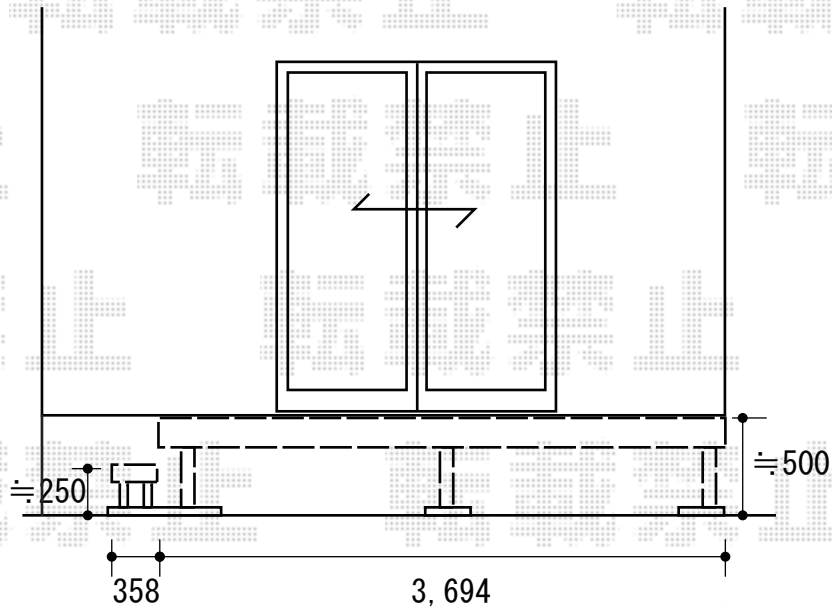

リウッドデッキII

リウッドデッキII
間口=関東間2.0間 (3,694mm)
出幅=6尺 (1,850mm)
色：ホワイトブラウン【仮】
床板：縦貼り
束柱：KSタイプ (400~500mm) / プラチナステン
オプション：独立式リウッドステップ

現場状況や作図制限により概略図の内容と多少の違いが生じることがございます。
施工時は、現場優先とさせて頂きたく思いますので、お立会い頂き、
最終のご指示のほど、何卒、宜しくお願い致します。