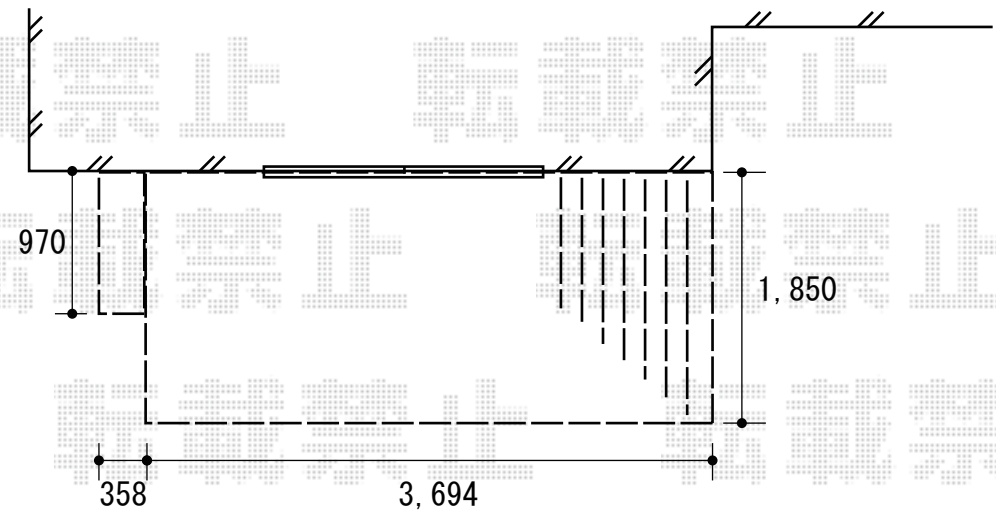

リウッドデッキII

リウッドデッキII
間口=関東間2.0間 (3,694mm)
出幅=6尺 (1,850mm)
色：ホワイトブラウン【仮】
床板：縦貼り
束柱：KSタイプ (400~500mm) / プラチナステン
オプション：独立式リウッドステップ

現場状況や作図制限により概略図の内容と多少の違いが生じることがございます。
施工時は、現場優先とさせて頂きたく思いますので、お立会い頂き、
最終のご指示のほど、何卒、宜しくお願い致します。