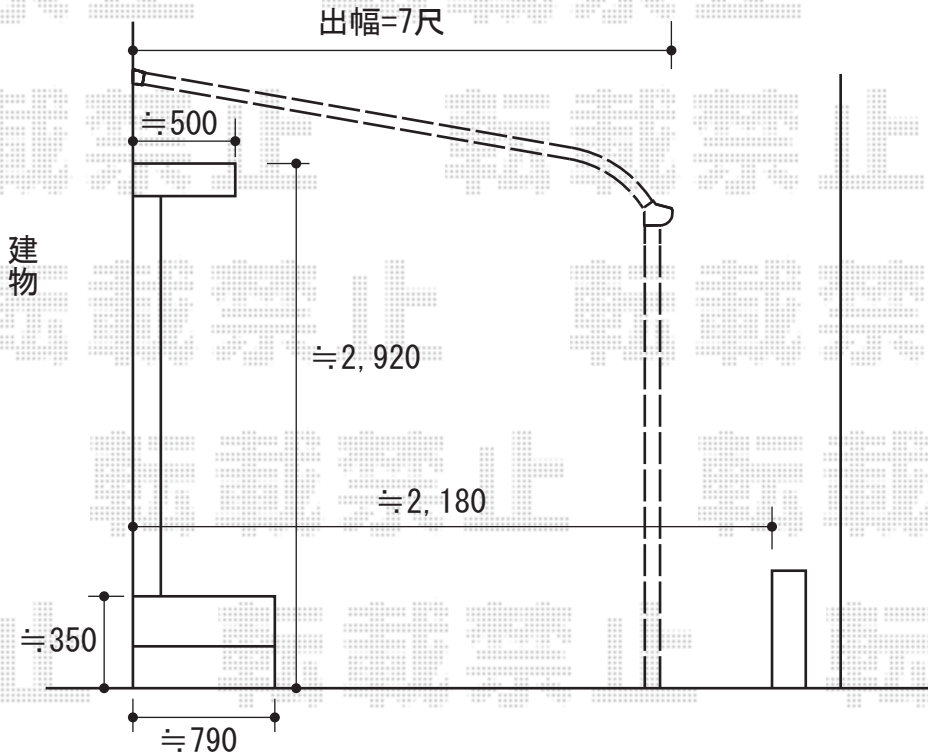

ライザーテラスII R型 1500 テラスタイプ 単体 積雪～50cm対応

トステム ライザーテラスII R型 1500 テラスタイプ
 単体 積雪～50cm対応
 間口=関東間2.5間通し (柱芯々4,350mm 屋根幅4,570mm)
 出幅=6尺 (1,785mm)
 色：オータムブラウン
 屋根材：ポリカーボネート
 (クリアマット/すりガラス調)
 柱仕様：柱位置固定タイプ
 施工方法：上止め
 オプション：吊り下げ物干し 標準 2本入

トステム 前面スクリーン 2段
 サイズ：関東間2.5間通し
 パネル材：ポリカーボネート
 (クリアマット/すりガラス調)
 色：オータムブラウン
 オプション：前面スクリーン隙間ふさぎ材

現場状況や作図制限により概略図の内容と多少の違いが生じることがございます。
 施工時は、現場優先とさせて頂きたく思いますので、お立会い頂き、
 最終のご指示のほど、何卒、宜しくお願い致します。

EX-SHOP
[HTTP://WWW.EX-SHOP.NET](http://www.ex-shop.net)