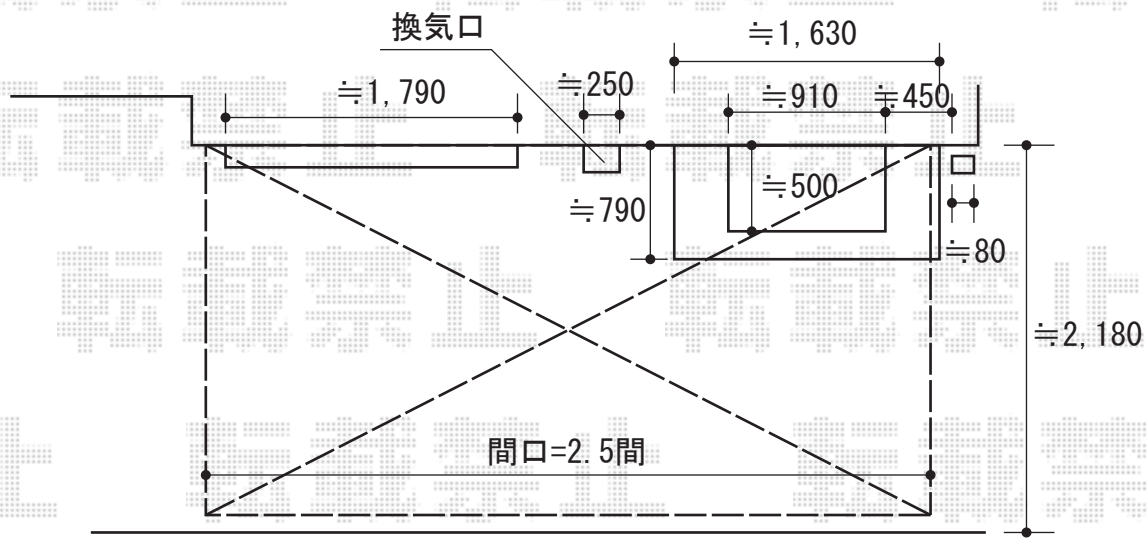

ライザーテラスII R型 1500 テラスタイプ 単体 積雪～50cm対応

トステム ライザーテラスII R型 1500 テラスタイプ
 単体 積雪～50cm対応
 間口=関東間2.5間通し (柱芯々4,350mm 屋根幅4,570mm)
 出幅=6尺 (1,785mm)
 色：オータムブラウン
 屋根材：ポリカーボネート
 (クリアマット/すりガラス調)
 柱仕様：柱位置固定タイプ
 施工方法：上止め
 オプション：吊り下げ物干し 標準 2本入

トステム 前面スクリーン 2段
 サイズ：関東間2.5間通し
 パネル材：ポリカーボネート
 (クリアマット/すりガラス調)
 色：オータムブラウン
 オプション：前面スクリーン隙間ふさぎ材

現場状況や作図制限により概略図の内容と多少の違いが生じることがございます。
 施工時は、現場優先とさせて頂きたく思いますので、お立会い頂き、
 最終のご指示のほど、何卒、宜しくお願い致します。

EX-SHOP
[HTTP://WWW.EX-SHOP.NET](http://www.ex-shop.net)