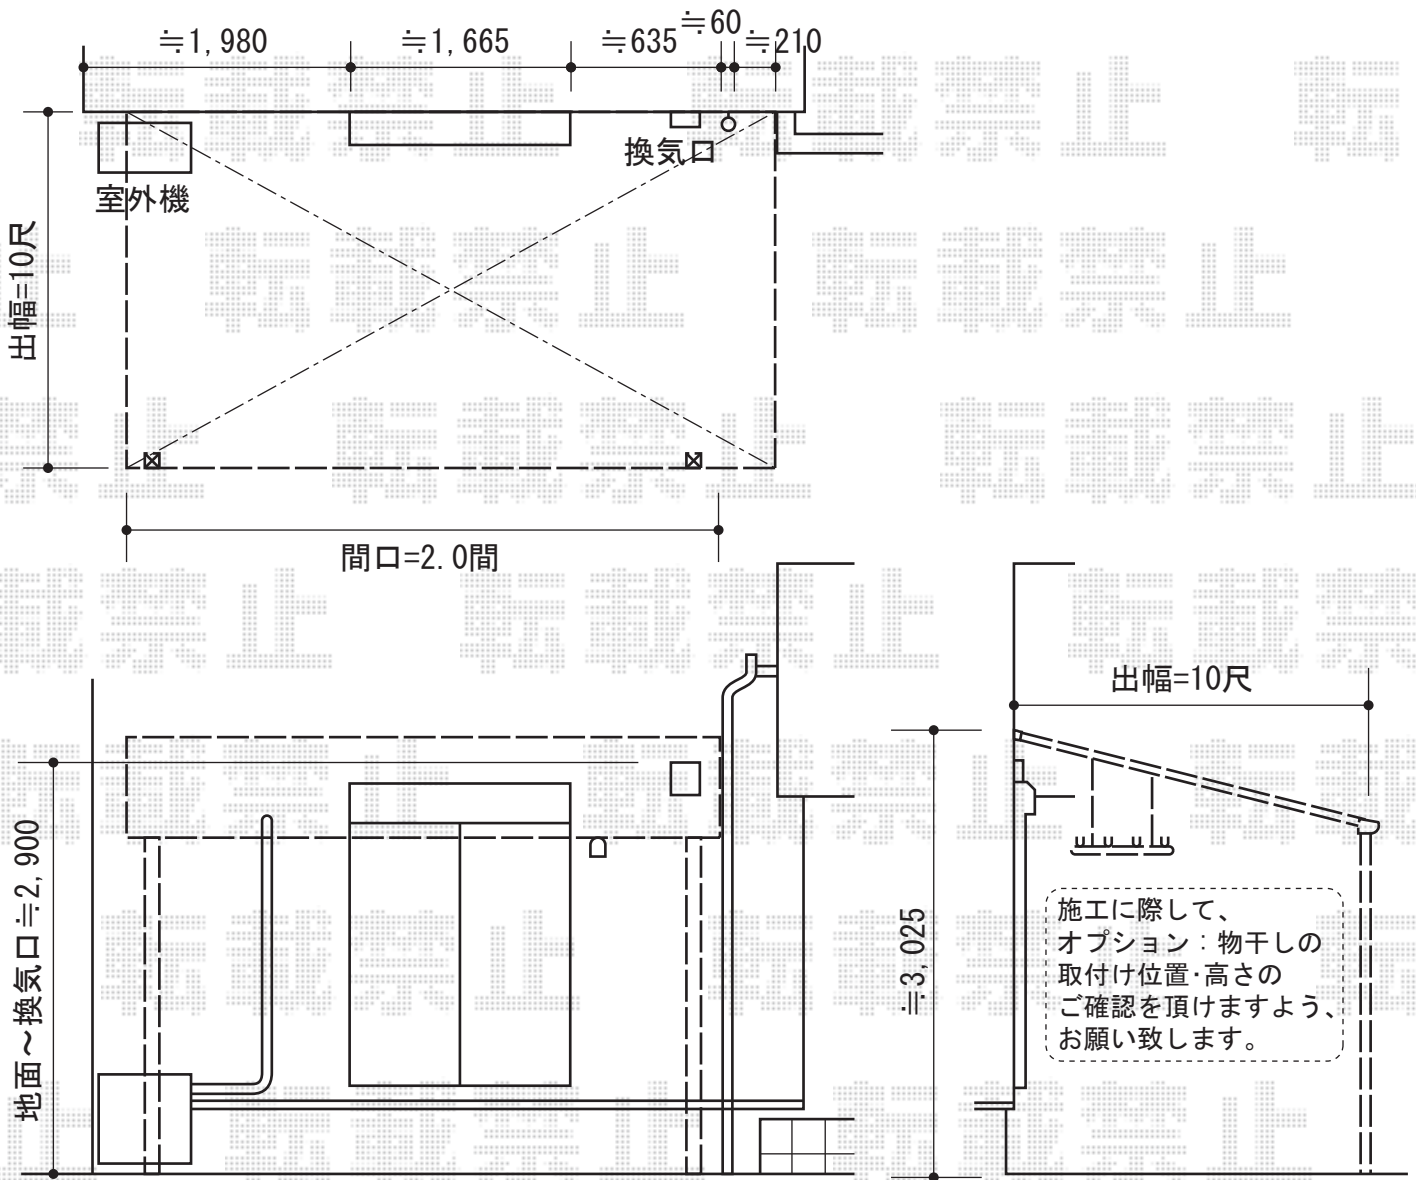

パワーアルファ F型 テラスタイプ 単体 積雪～30cm対応

パワーアルファ F型 テラスタイプ 単体 積雪～30cm対応
 間口=関東間2.0間 (柱芯々3,650mm 屋根幅3,840mm)
 出幅=10尺 (2,985mm)
 色：オータムブラウン
 屋根材：ポリカーボネート (ブラウン)
 柱仕様：柱位置固定タイプ
 施工方法：上止め仕様
 オプション：吊り下げ物干し 標準 2本入

現場状況や作図制限により概略図の内容と多少の違いが生じることがございます。
 施工時は、現場優先とさせて頂きたく思いますので、お立会い頂き、
 最終のご指示のほど、何卒、宜しくお願い致します。