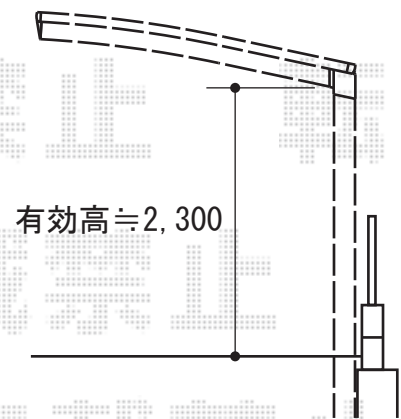

カーブポートシグマIII 延長 積雪～30cm対応

トステム カーブポートシグマIII 延長 積雪～30cm対応  
幅=2,401mm  
奥行=7,098mm  
色:シャイングレー  
屋根材:ポリカーボネート(ブルースモーク)  
柱仕様:ロング柱23仕様(有効高 約2,300mm)

現場状況や作図制限により概略図の内容と多少の違いが生じることがございます。  
施工時は、現場優先とさせて頂きたく思いますので、お立会い頂き、  
最終のご指示のほど、何卒、宜しくお願い致します。