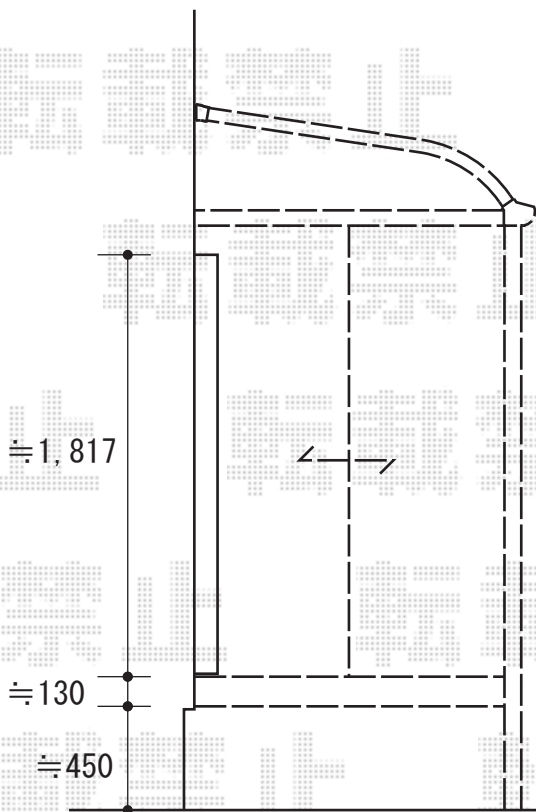

ほせるんですII R型 床納まり 積雪～20cm対応

サッシセンター振分けにて
取付致します

トステム ほせるんですII R型 床納まり 積雪～20cm対応
寸法=メートル3000 (3,000mm) × 5尺 (1,485mm)
正面ユニット：テラス (4枚建)
側面ユニット：[両側面]テラス (2枚建)
色：ホワイト
屋根材：ポリカーボネート (ブラウン)
床材：塩ビデッキボード (木目)
オプション：側面付け物干し
床高：長尺柱仕様

現場状況や作図制限により概略図の内容と多少の違いが生じることがございます。
施工時は、現場優先とさせて頂きたく思いますので、お立会い頂き、
最終のご指示のほど、何卒、宜しくお願い致します。

EX-SHOP
HTTP://WWW.EX-SHOP.NET

担当:大辻