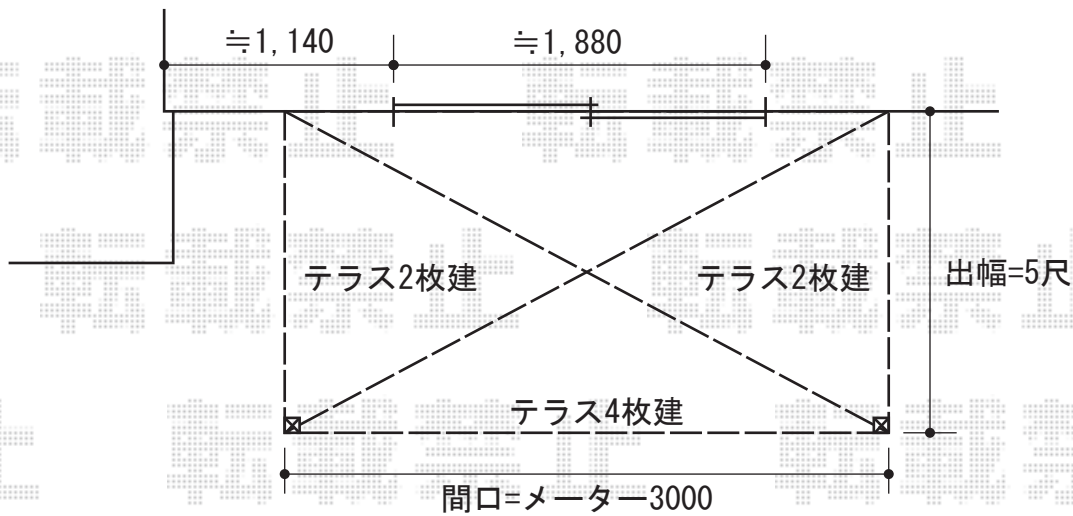

ほせるんですII R型 床納まり 積雪～20cm対応

サッシセンター振分けにて
取付致します

トステム ほせるんですII R型 床納まり 積雪～20cm対応
寸法=メートル3000 (3,000mm) × 5尺 (1,485mm)
正面ユニット：テラス (4枚建)
側面ユニット：[両側面]テラス (2枚建)
色：ホワイト
屋根材：ポリカーボネート (ブラウン)
床材：塩ビデッキボード (木目)
オプション：側面付け物干し
床高：長尺柱仕様