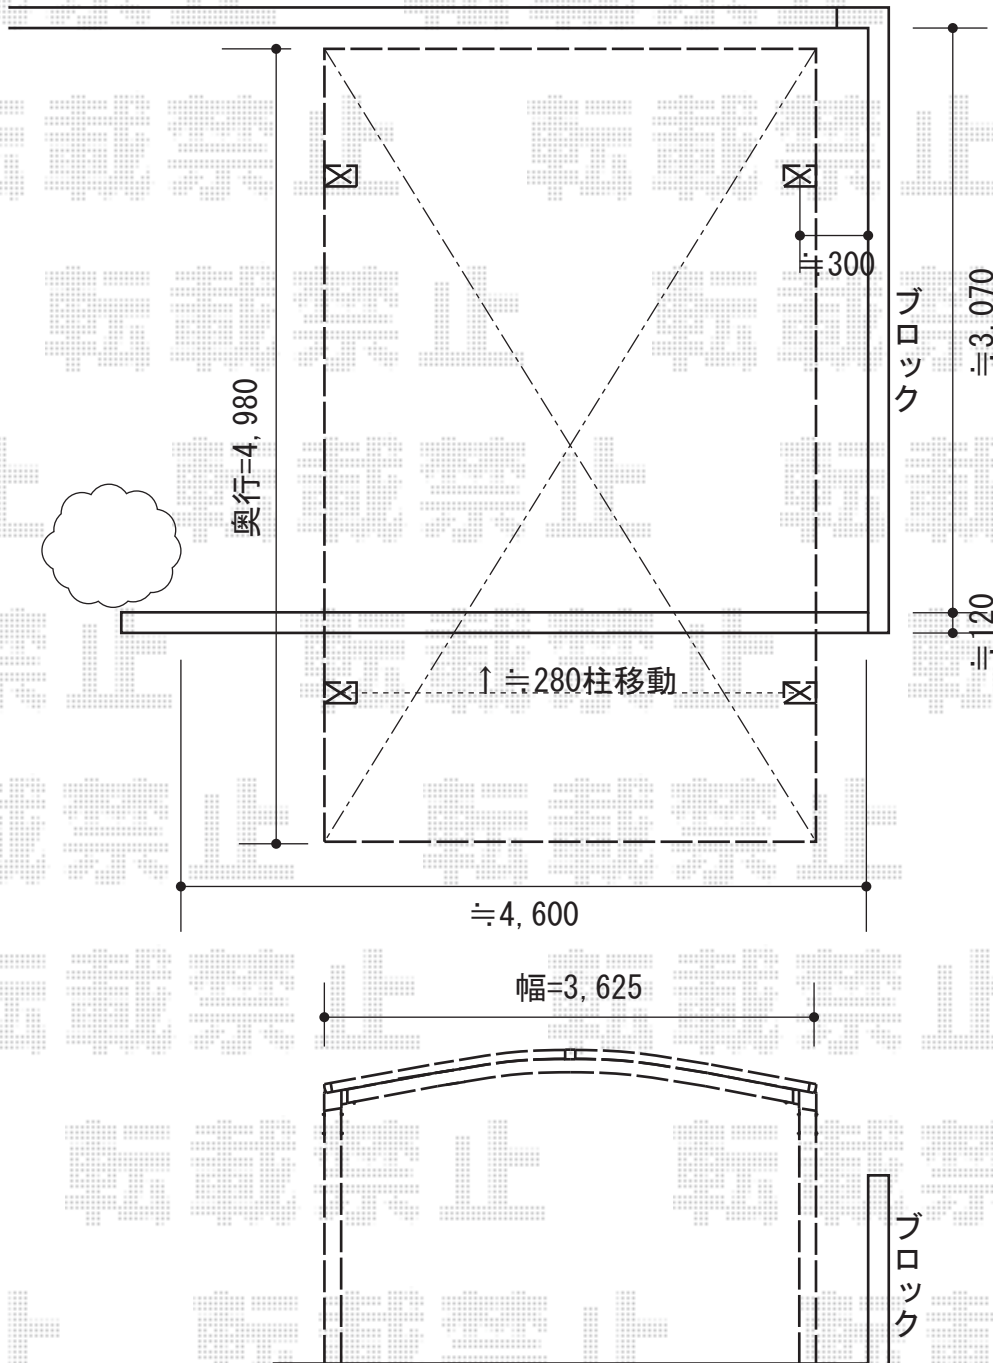

カーブポートシグマIII ワイド 積雪～30cm対応

トステム カーブポートシグマIII ワイド 積雪～30cm対応  
幅=3,625mm  
奥行=4,980mm  
色:オータムブラウン  
屋根材:熱線吸収ポリカーボネート(ブルースモークマット調)  
柱仕様:ロング柱23仕様(有効高 約2,300mm)

現場状況や作図制限により概略図の内容と多少の違いが生じることがございます。  
施工時は、現場優先とさせて頂きたく思いますので、お立会い頂き、  
最終のご指示のほど、何卒、宜しくお願い致します。