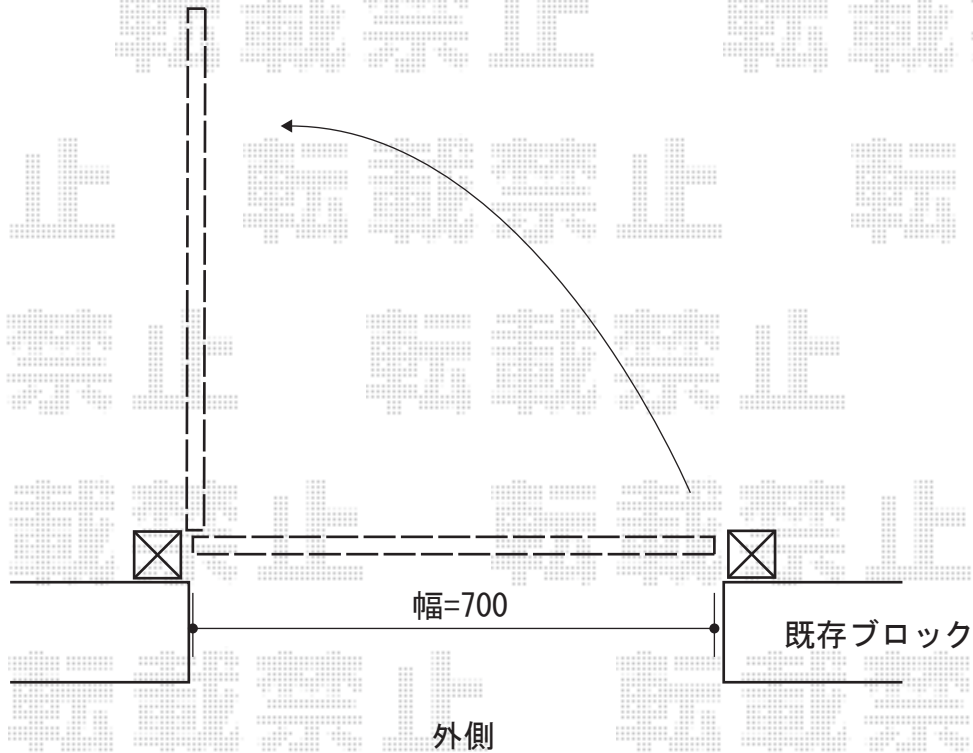

## ハイ千峰 片開き 柱使用タイプ

T0EX ハイ千峰 片開き 柱使用タイプ  
扉1枚 (W×H) = (700×1,200mm)  
色：アイボリーホワイト  
錠：ハイ千峰錠（施錠機能無し）  
開き：内開き

現場状況や作図制限により概略図の内容と多少の違いが生じることがございます。  
施工時は、現場優先とさせて頂きたく思いますので、お立会い頂き、  
最終のご指示のほど、何卒、宜しくお願い致します。