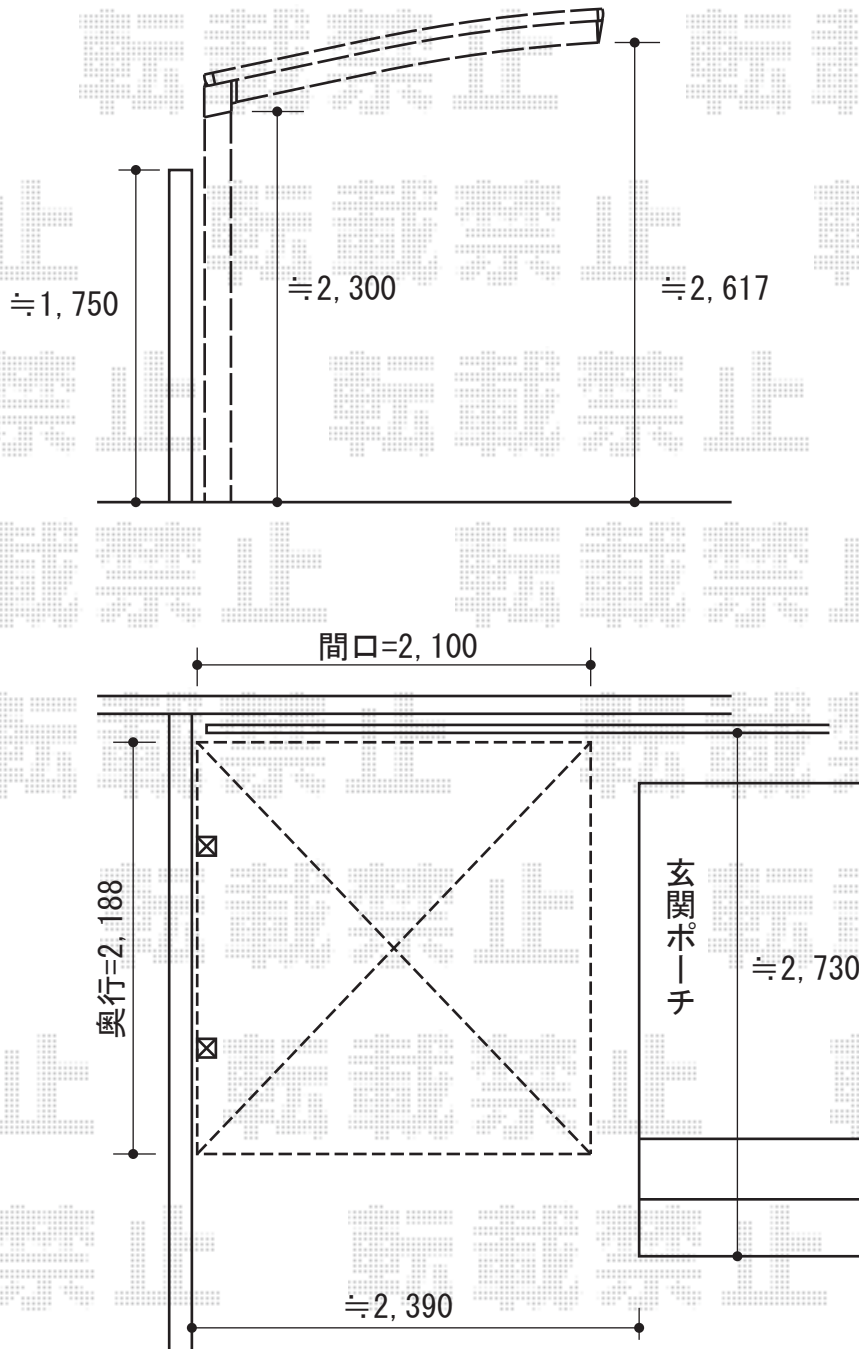

# レイナポートミニ 積雪～20cm対応

YKK AP レイナポートミニ 積雪～20cm対応  
幅=2,100mm  
奥行=2,188mm  
色：プラチナステン  
屋根材：ポリカーボネート  
(トーマイマット/すりガラス調)  
柱仕様：ハイルーフ仕様 (有効高 約2,300mm)

現場状況や作図制限により概略図の内容と多少の違いが生じることがございます。  
施工時は、現場優先とさせて頂きたく思いますので、お立会い頂き、  
最終のご指示のほど、何卒、宜しくお願い致します。