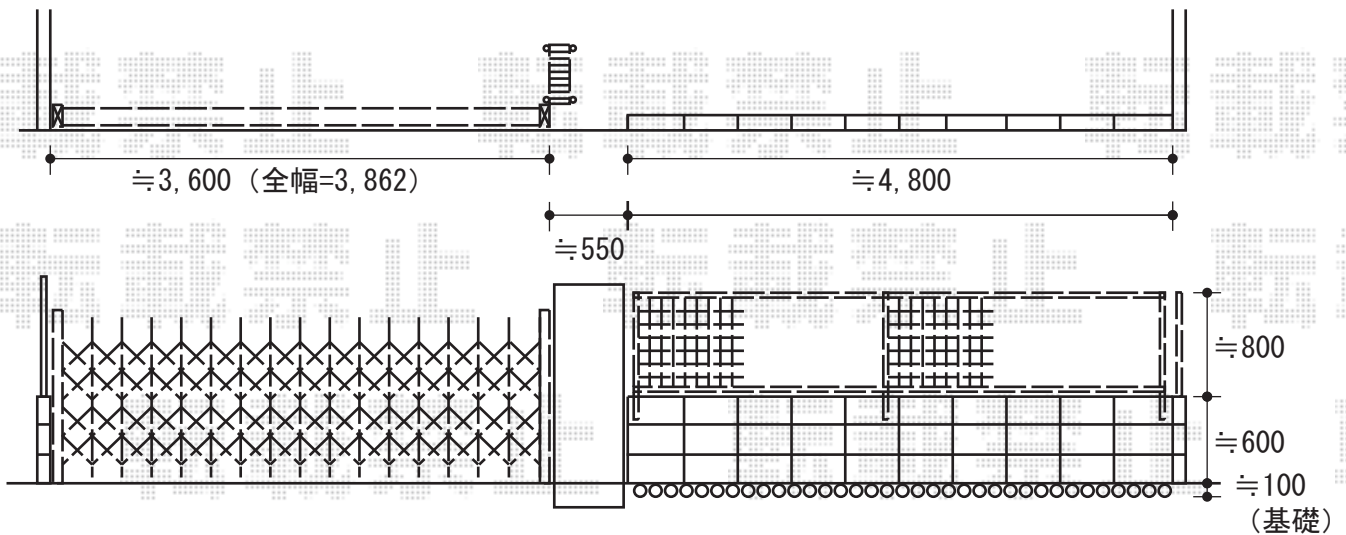

- カーブポートシグマIIIミニ -

- カーゲート・フェンス -

三協立山アルミ ユメッシュZ型フェンス フリー支柱タイプ
 本体1枚 (W×H) = (1,991×800mm) × 2スパン
 柱：スチール支柱08×3
 部品：小口キャップ×1
 色：アーバングレー

TOEX アルシャインPG型R Aタイプ ノンレール 片開き
 開口幅=3,662mm 全幅=3,862mm
 たたみ幅=620mm 高さ=1,250mm
 色：シャイングレー キャスター数：3
 落棒数：3

トステム カーブポートシグマIII ミニ 積雪～30cm対応
 幅=1,801mm
 奥行=4,980mm
 色：シャイングレー
 屋根材：ポリカーボネート (クリアマット・すりガラス調)
 柱仕様：ロング柱23仕様 (有効高 約2,300mm)

YKK AP シンプルモダン機能門柱 1型 (NNIセット)
 本体：インターホン加工なし
 照明：なし
 ネームプレート：ネームプレートK型
 ポスト：T7A型
 色：プラチナステン