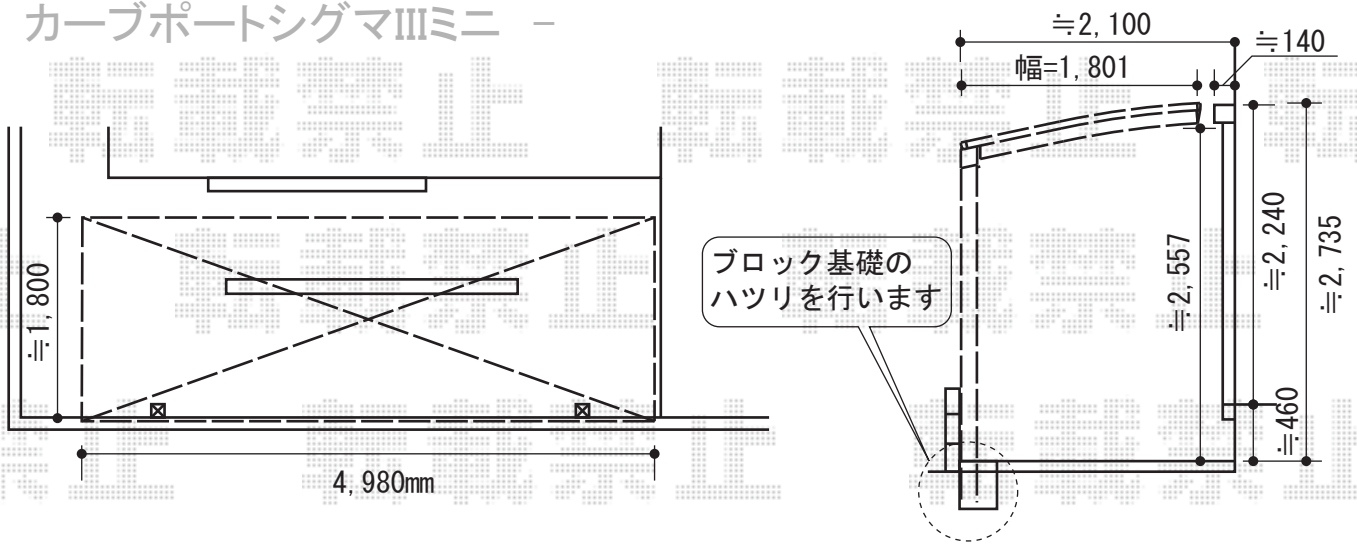

- カーブポートシグマIIIミニ -

- カーゲート・フェンス -

三協立山アルミ ユメッシュZ型フェンス フリー支柱タイプ
 本体1枚 (W×H) = (1,991×800mm) × 2スパン
 柱：スチール支柱08×3
 部品：小口キャップ×1
 色：アーバングレー

TOEX アルシャインPG型R Aタイプ ノンレール 片開き
 開口幅=3,662mm 全幅=3,862mm
 たたみ幅=620mm 高さ=1,250mm
 色：シャイングレー キャスター数：3
 落棒数：3

トステム カーブポートシグマIII ミニ 積雪～30cm対応
 幅=1,801mm
 奥行=4,980mm
 色：シャイングレー
 屋根材：ポリカーボネート (クリアマット・すりガラス調)
 柱仕様：ロング柱23仕様 (有効高 約2,300mm)

YKK AP シンプルモダン機能門柱 1型 (NNIセット)
 本体：インターホン加工なし
 照明：なし
 ネームプレート：ネームプレートK型
 ポスト：T7A型
 色：プラチナステン