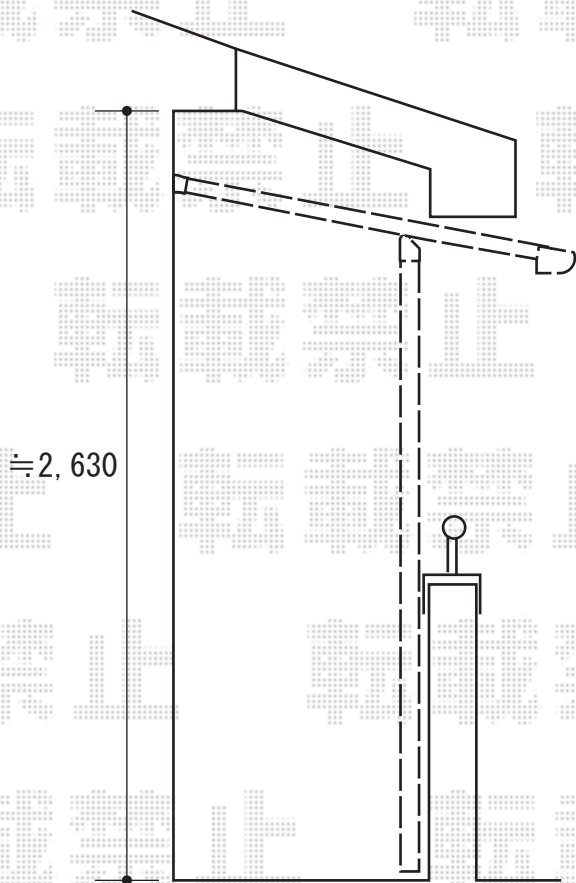

ライザーテラスII F型 屋根タイプ 単体 積雪～20cm対応

トステム ライザーテラスII F型 屋根タイプ 単体 積雪～20cm対応
間口=関東間2.0間 (柱芯々3,440mm 屋根幅3,660mm)
出幅=4尺 (1,185mm)
色: シャイングレー
屋根材: ポリカーボネート (クリアマット/すりガラス調)
柱仕様: 柱奥行移動タイプ
施工方法: 下止め

現場状況や作図制限により概略図の内容と多少の違いが生じることがございます。
施工時は、現場優先とさせていただきますので、お立会い頂き、
最終のご指示のほど、何卒、宜しくお願い致します。