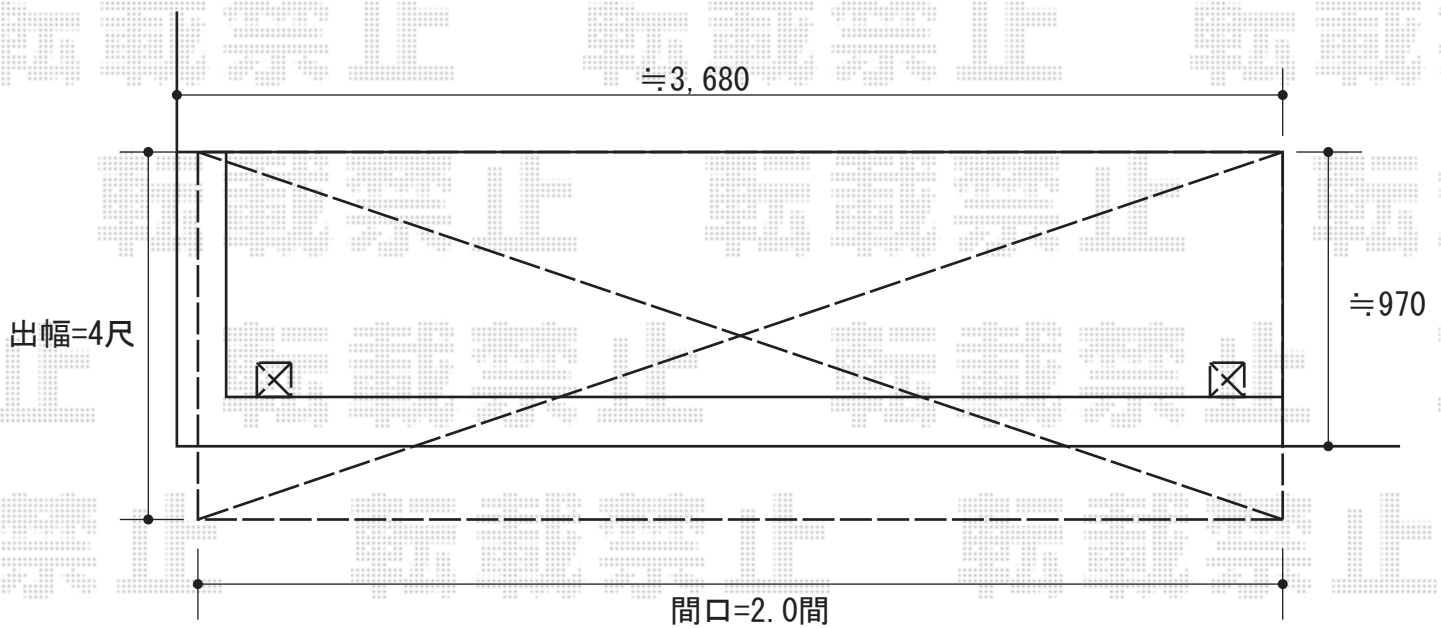

ライザーテラスII F型 屋根タイプ 単体 積雪～20cm対応

トステム ライザーテラスII F型 屋根タイプ 単体 積雪～20cm対応
間口=関東間2.0間 (柱芯々3,440mm 屋根幅3,660mm)
出幅=4尺 (1,185mm)
色: シャイングレー
屋根材: ポリカーボネート (クリアマット/すりガラス調)
柱仕様: 柱奥行移動タイプ
施工方法: 下止め

現場状況や作図制限により概略図の内容と多少の違いが生じることがございます。
施工時は、現場優先とさせていただきますので、お立会い頂き、
最終のご指示のほど、何卒、宜しくお願い致します。