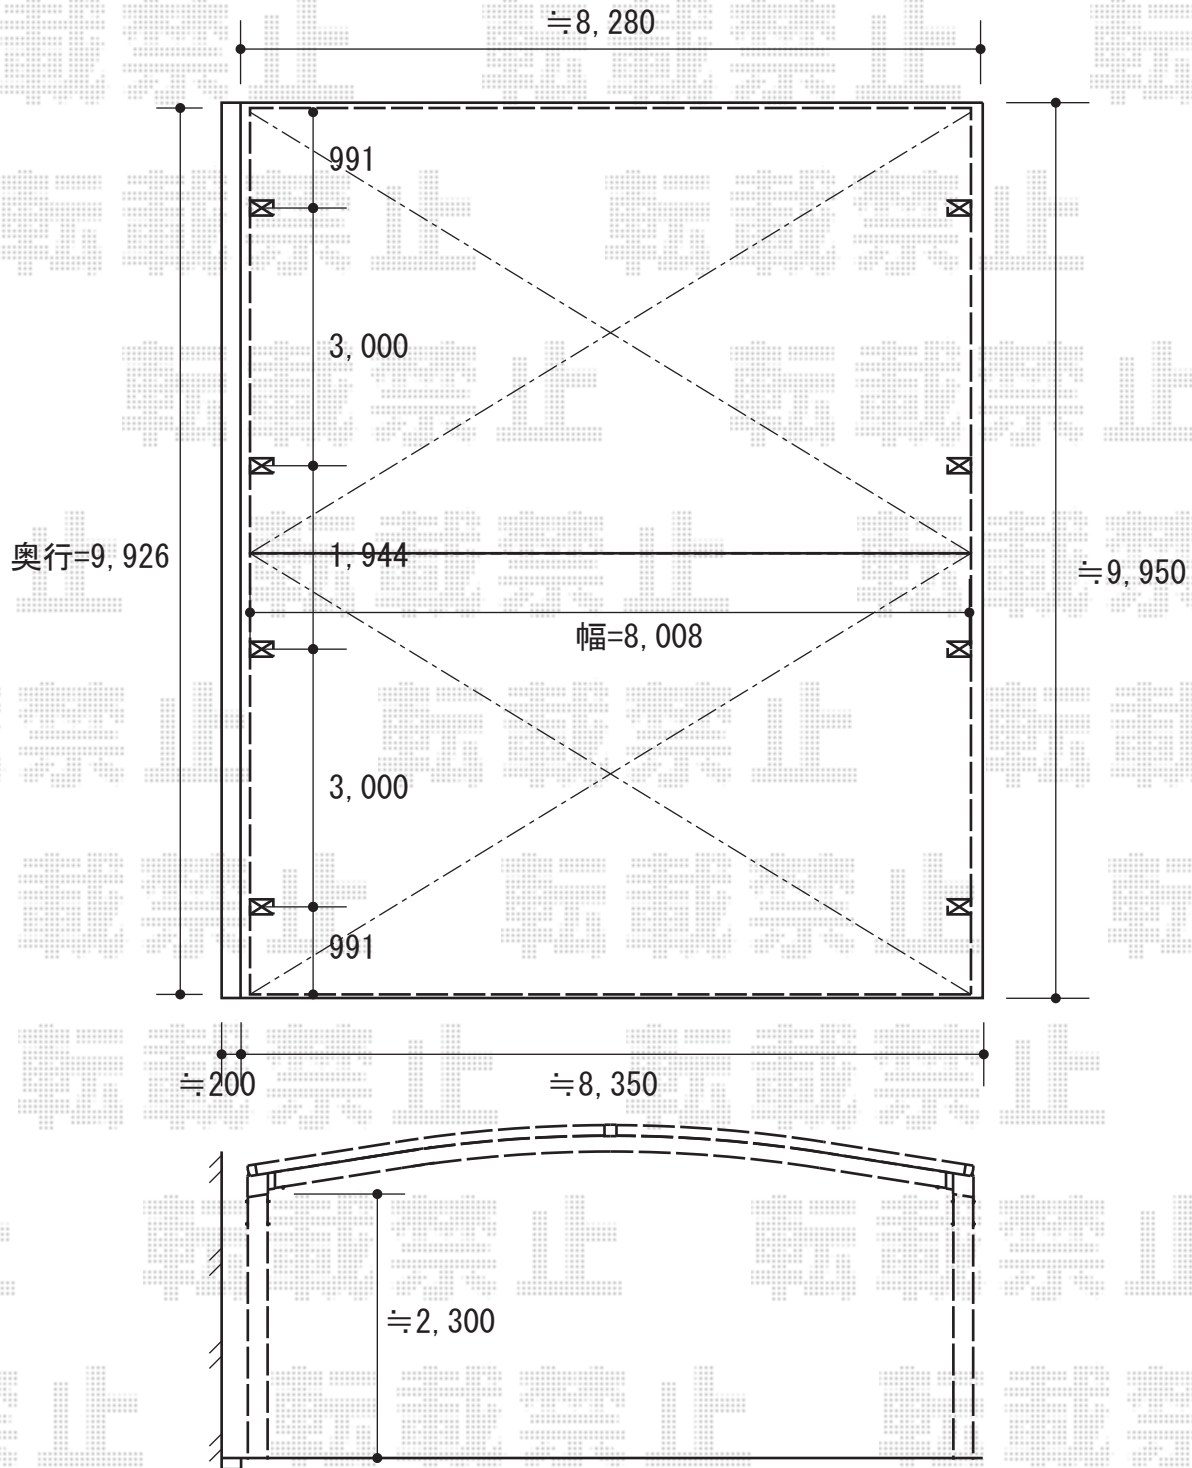

リベルポートシグマIII 3台用 縦連棟 積雪~30cm対応

トステム リベルポートシグマIII 3台用 縦連棟 積雪~30cm対応
 幅=8,008mm
 奥行=9,962mm
 色:シャイングレー
 屋根材:熱線吸収ポリカーボネート(ブルースモークマット調)
 柱仕様:ロング柱23仕様(有効高 約2,300mm)

現場状況や作図制限により概略図の内容と多少の違いが生じることがございます。
 施工時は、現場優先とさせて頂きたく思いますので、お立会い頂き、
 最終のご指示のほど、何卒、宜しくお願い致します。