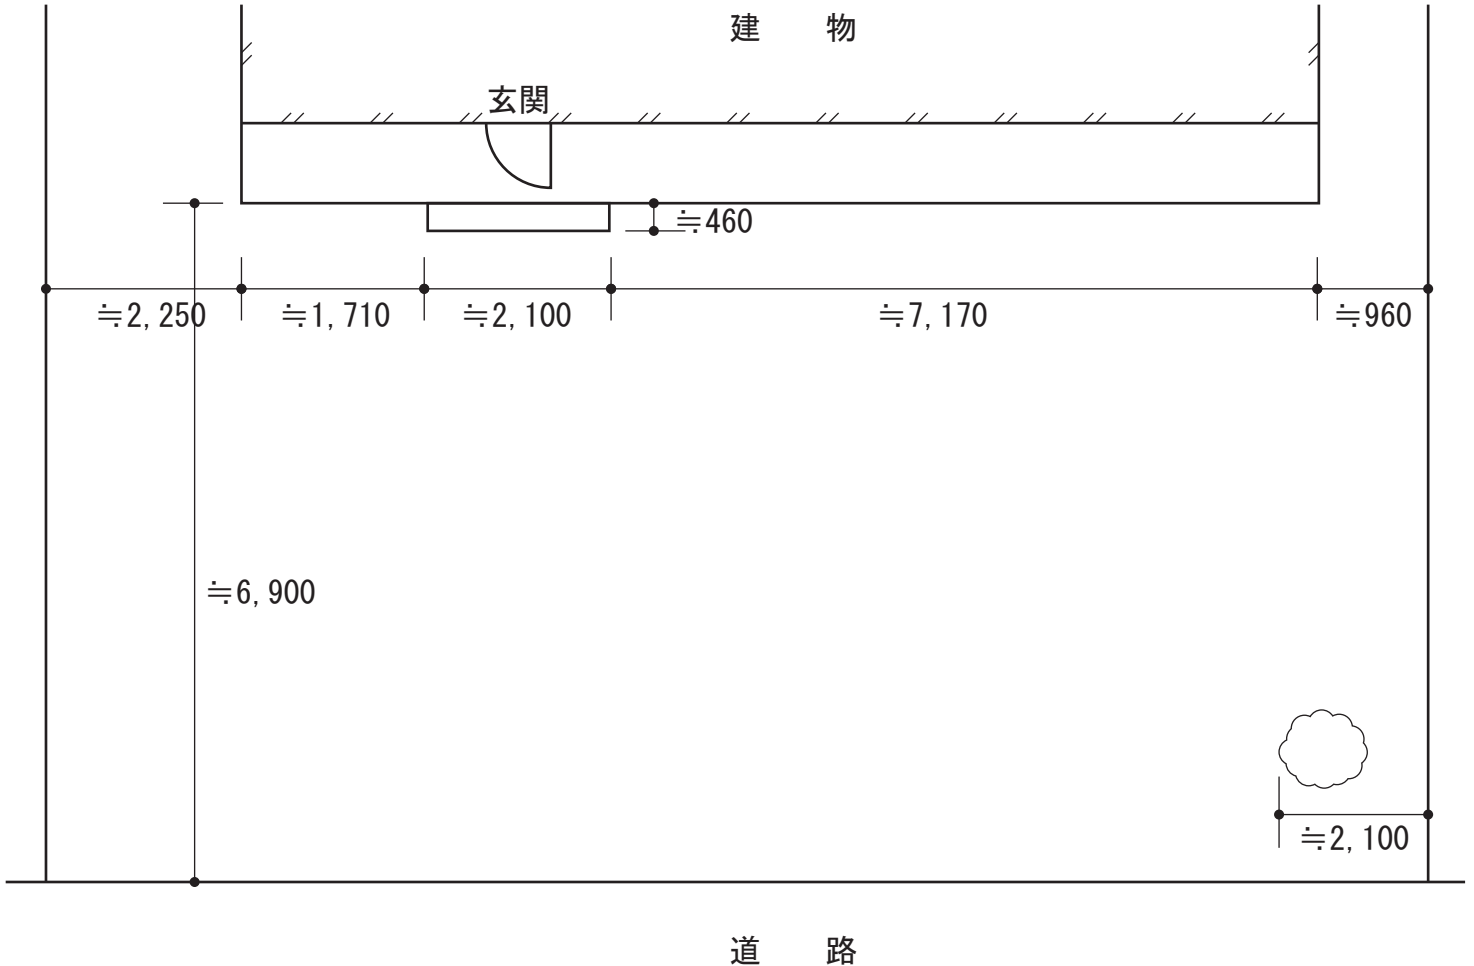

テールポートシグマIII 1500 積雪～50cm対応

※設置位置詳細について、ご指示くださいませ。

トステム テールポートシグマIII 1500
積雪～50cm対応
幅=2,400mm
奥行=4,982mm
色：ブラック
屋根材：ポリカーボネート（ブルースモーク）
柱仕様：標準柱仕様（有効高 約1,800mm）
オプション：収納式サポート柱 標準柱用 1本入×3

現場状況や作図制限により概略図の内容と多少の違いが生じることがございます。
施工時は、現場優先とさせていただきますので、お立会い頂き、
最終のご指示のほど、何卒、宜しくお願い致します。