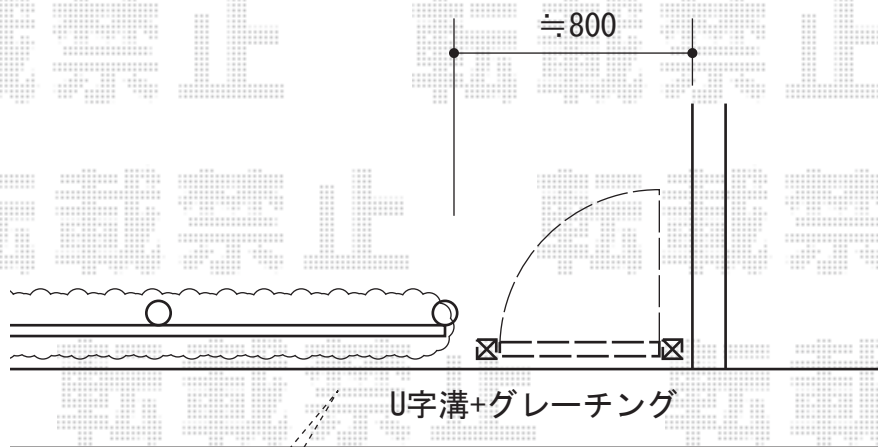

ステイウッド門扉2型 片開き 75角門柱使用

生垣支柱取付け直し  
及び植栽の撤去を行います。

TOEX ステイウッド門扉2型 片開き 75角門柱使用  
扉1枚 (W×H) = (600×1,200mm)  
色 : S-TOEXブラウン  
錠 : ステイウッドA錠  
開き : 内開き

現場状況や作図制限により概略図の内容と多少の違いが生じることがございます。  
施工時は、現場優先とさせて頂きたく思いますので、お立会い頂き、  
最終のご指示のほど、何卒、宜しくお願い致します。