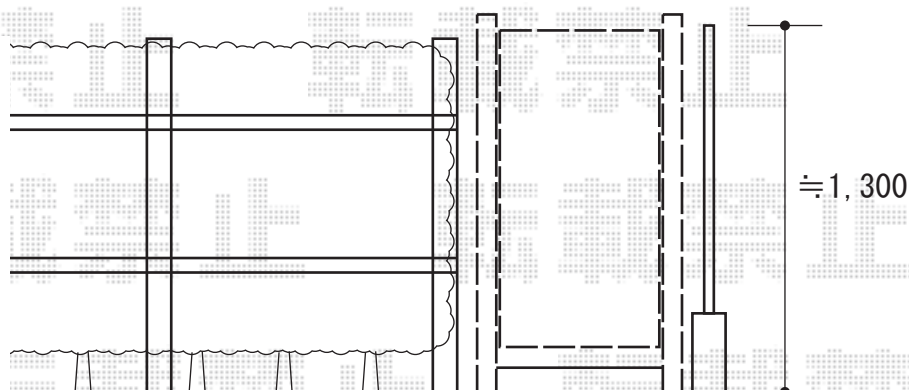

ステイウッド門扉2型 片開き 75角門柱使用

生垣支柱取付け直し  
及び植栽の撤去を行います。

TOEX ステイウッド門扉2型 片開き 75角門柱使用  
扉1枚 (W×H) = (600×1,200mm)  
色 : S-TOEXブラウン  
錠 : ステイウッドA錠  
開き : 内開き

現場状況や作図制限により概略図の内容と多少の違いが生じることがございます。  
施工時は、現場優先とさせて頂きたく思いますので、お立会い頂き、  
最終のご指示のほど、何卒、宜しくお願い致します。