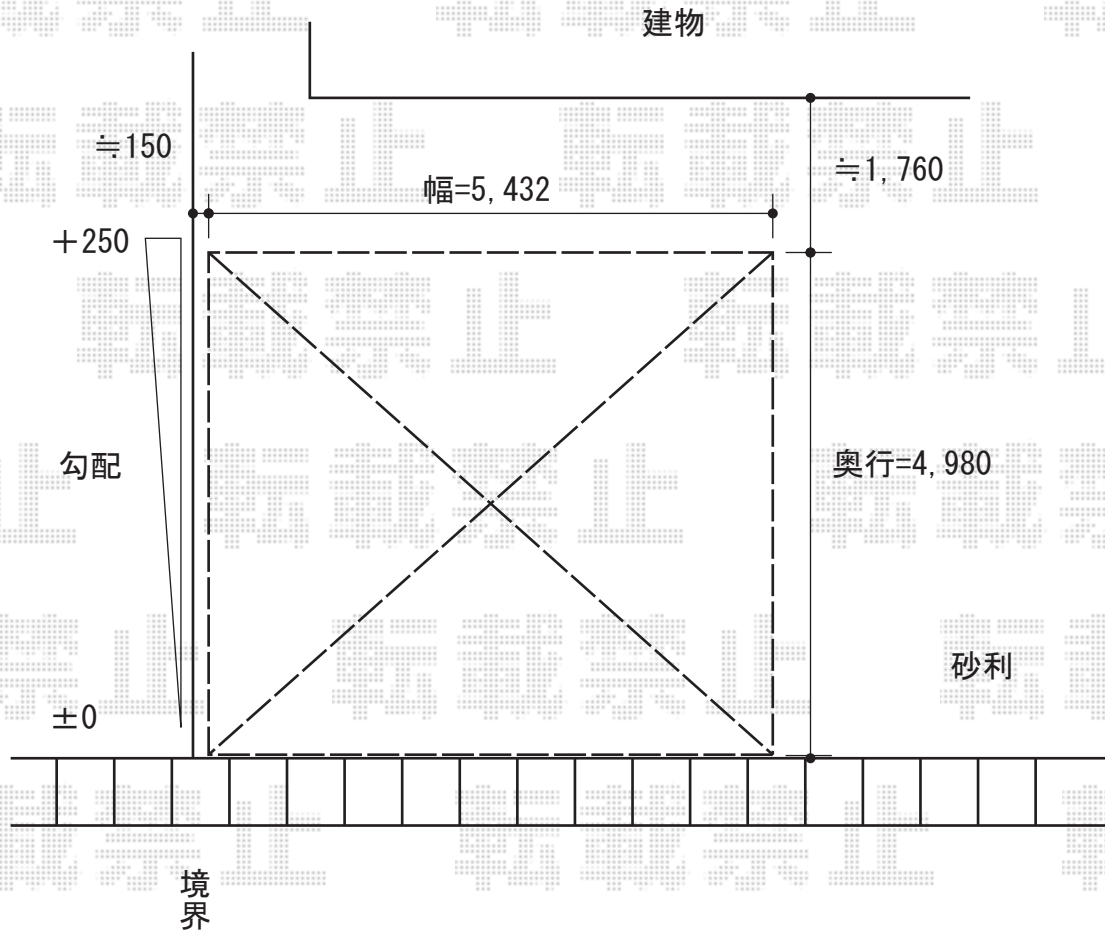

テールポートシグマIII ワイド 積雪～30cm対応

トステム テールポートシグマIII ワイド 積雪～30cm対応
幅=5,432mm
奥行=4,980mm
色：シャイングレー
屋根材：ロング柱23仕様（有効高 約2,300mm）
柱仕様：熱線吸収アクアポリカーポネート（ブルースモーク）

現場状況や作図制限により概略図の内容と多少の違いが生じることがございます。
施工時は、現場優先とさせて頂きたく思いますので、お立会い頂き、
最終のご指示のほど、何卒、宜しくお願い致します。