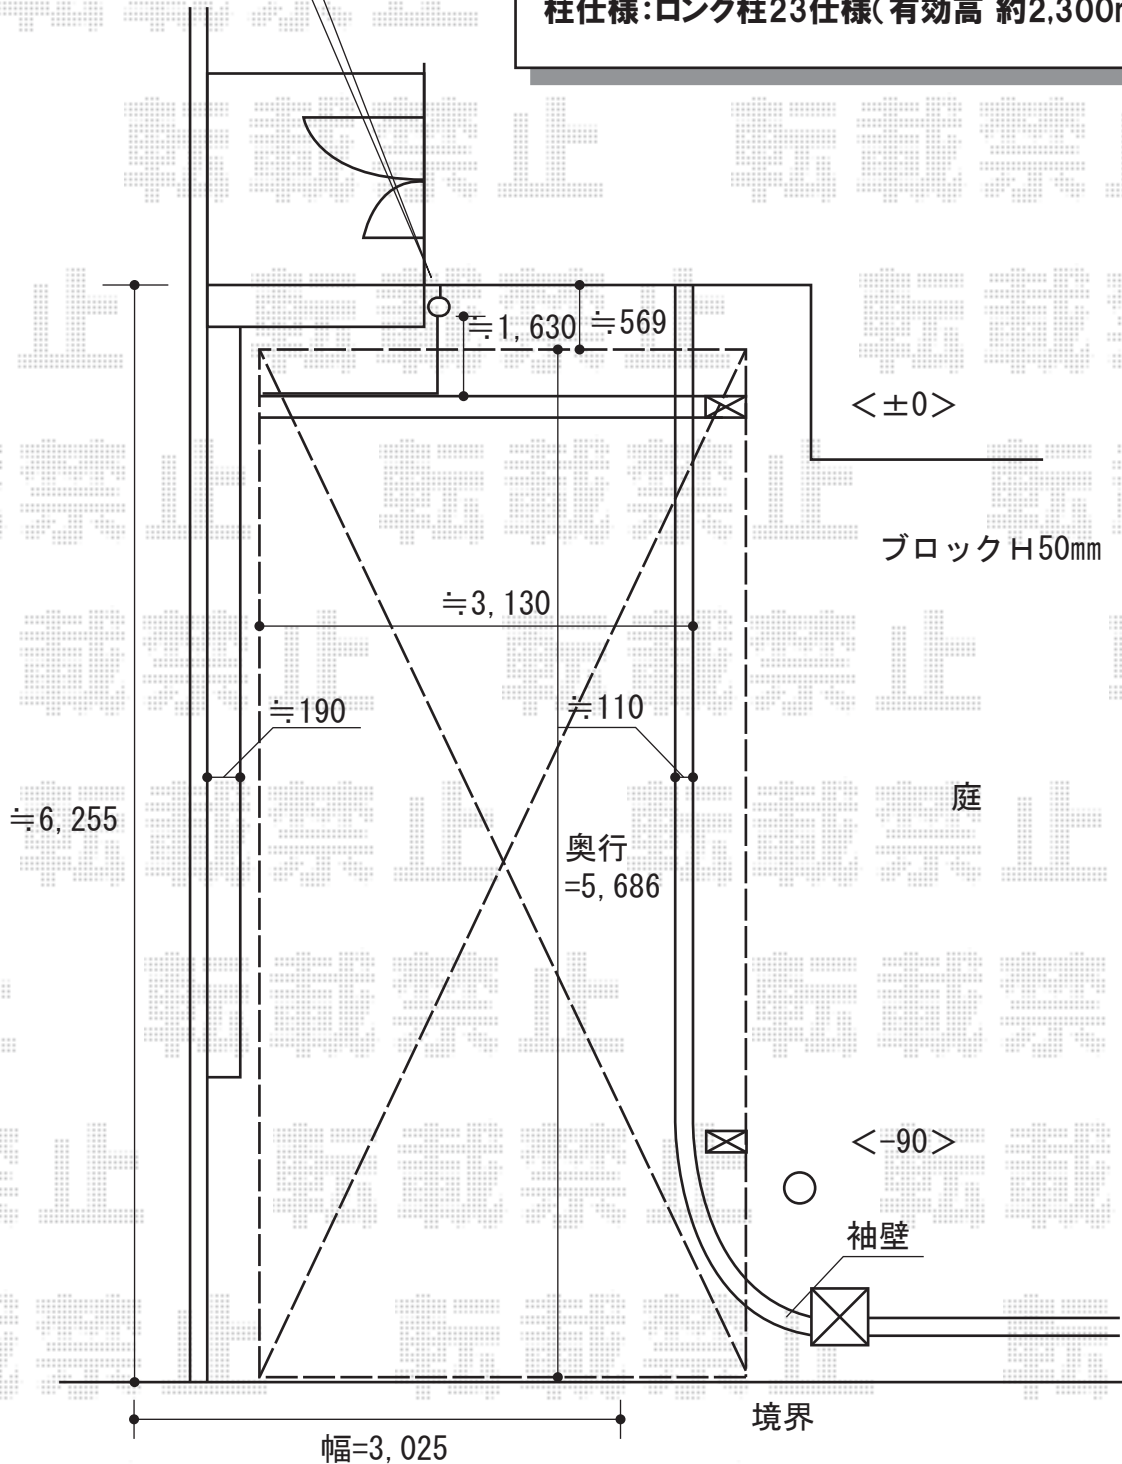

レガーナポートシグマIII(雨樋あり) 積雪～30cm対応

トステム レガーナポートシグマIII(雨樋あり) 積雪～30cm対応
幅=3,025mm
奥行=5,686mm
色:オータムブラウン
屋根材:熱線吸収アクアポリカーボネート(ブルースモーク)
柱仕様:ロング柱23仕様(有効高 約2,300mm)

カーポートの雨樋を
住宅の雨樋に接続して納めます

現場状況や作図制限により概略図の内容と多少の違いが生じることがございます。
施工時は、現場優先とさせていただきますので、お立会い頂き、
最終のご指示のほど、何卒、宜しくお願い致します。