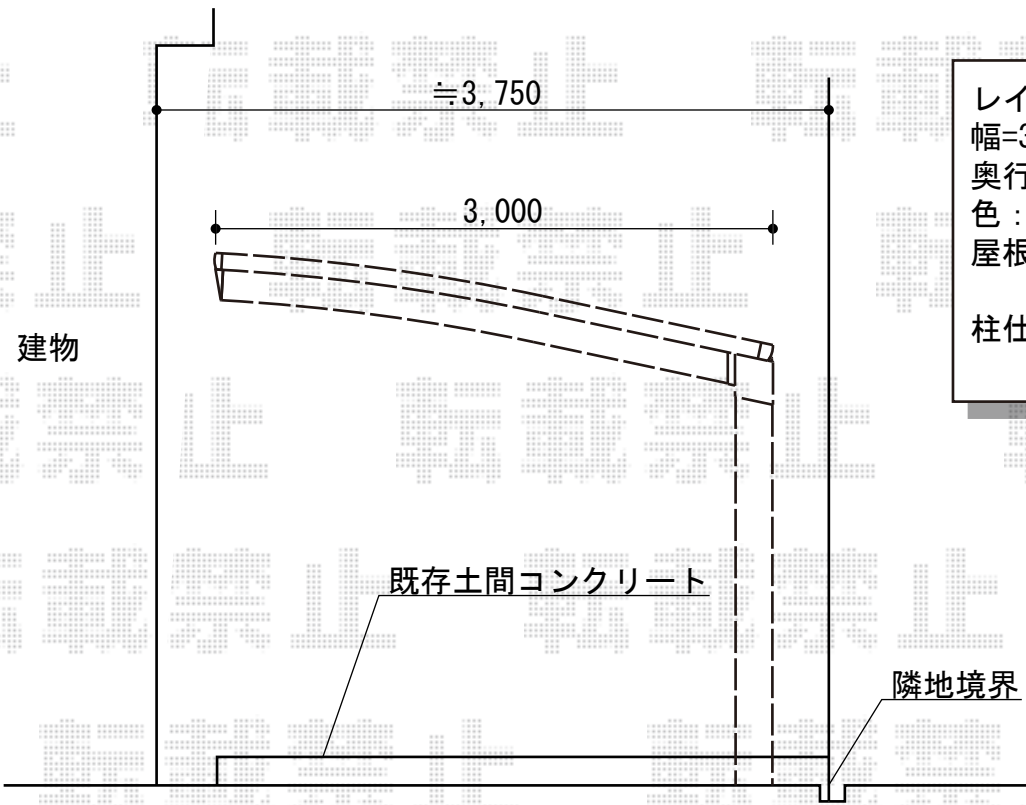

レイナポート 積雪～20cm対応

レイナポート 積雪～20cm対応
 幅=3,000mm
 奥行=5,400mm
 色：プラチナステン
 屋根材：ポリカーボネート
 (トーマイマット/すりガラス調)
 柱仕様：ハイルーフ仕様
 (有効高 約2,355mm)

現場状況や作図制限により概略図の内容と多少の違いが生じることがございます。
 施工時は、現場優先とさせていただきますので、お立会い頂き、
 最終のご指示のほど、何卒、宜しくお願い致します。