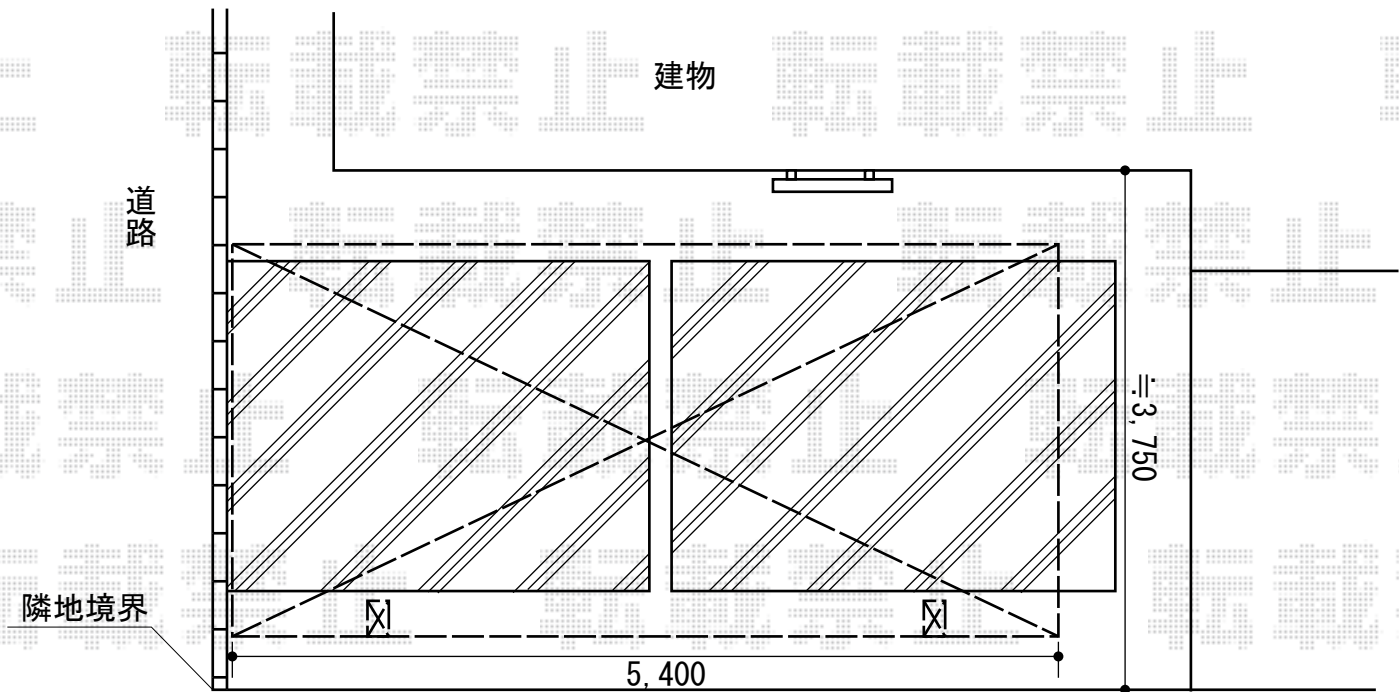

レイナポート 積雪～20cm対応

レイナポート 積雪～20cm対応
 幅=3,000mm
 奥行=5,400mm
 色：プラチナステン
 屋根材：ポリカーボネート
 (トーマイマット/すりガラス調)
 柱仕様：ハイルーフ仕様
 (有効高 約2,355mm)

現場状況や作図制限により概略図の内容と多少の違いが生じることがございます。
 施工時は、現場優先とさせていただきますので、お立会い頂き、
 最終のご指示のほど、何卒、宜しくお願い致します。